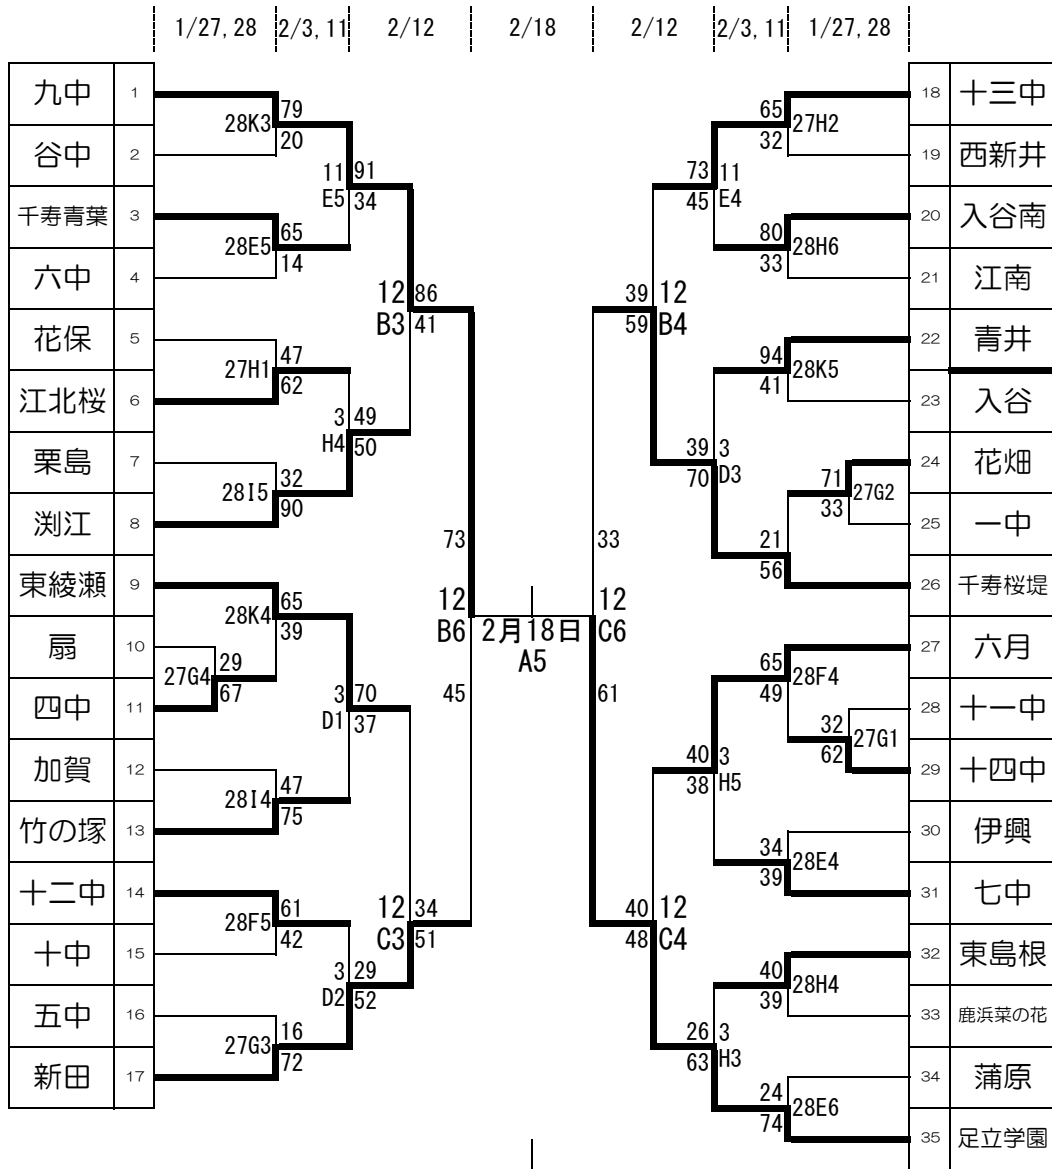

第70回 足立区民バスケットボール大会（中学生の部）

【男子】

- <会場>
- A: 足立学園
 - B: スポセン
 - C: スポセン
 - D: 千寿桜堤
 - E: 千寿青葉
 - F: 十二
 - G: 新田
 - H: 東島根
 - I: 浏江
 - J: 伊興
 - K: 谷中

- <時程>
- 第1試合 9:00~
 - 第2試合 10:20~
 - 第3試合 11:40~
 - 第4試合 13:00~
 - 第5試合 14:20~
 - 第6試合 15:40~

- <12日スポセンでの時程>
- 第1試合 9:20~
 - 第2試合 10:40~
 - 第3試合 12:00~
 - 第4試合 13:20~
 - 第5試合 14:40~
 - 第6試合 16:00~