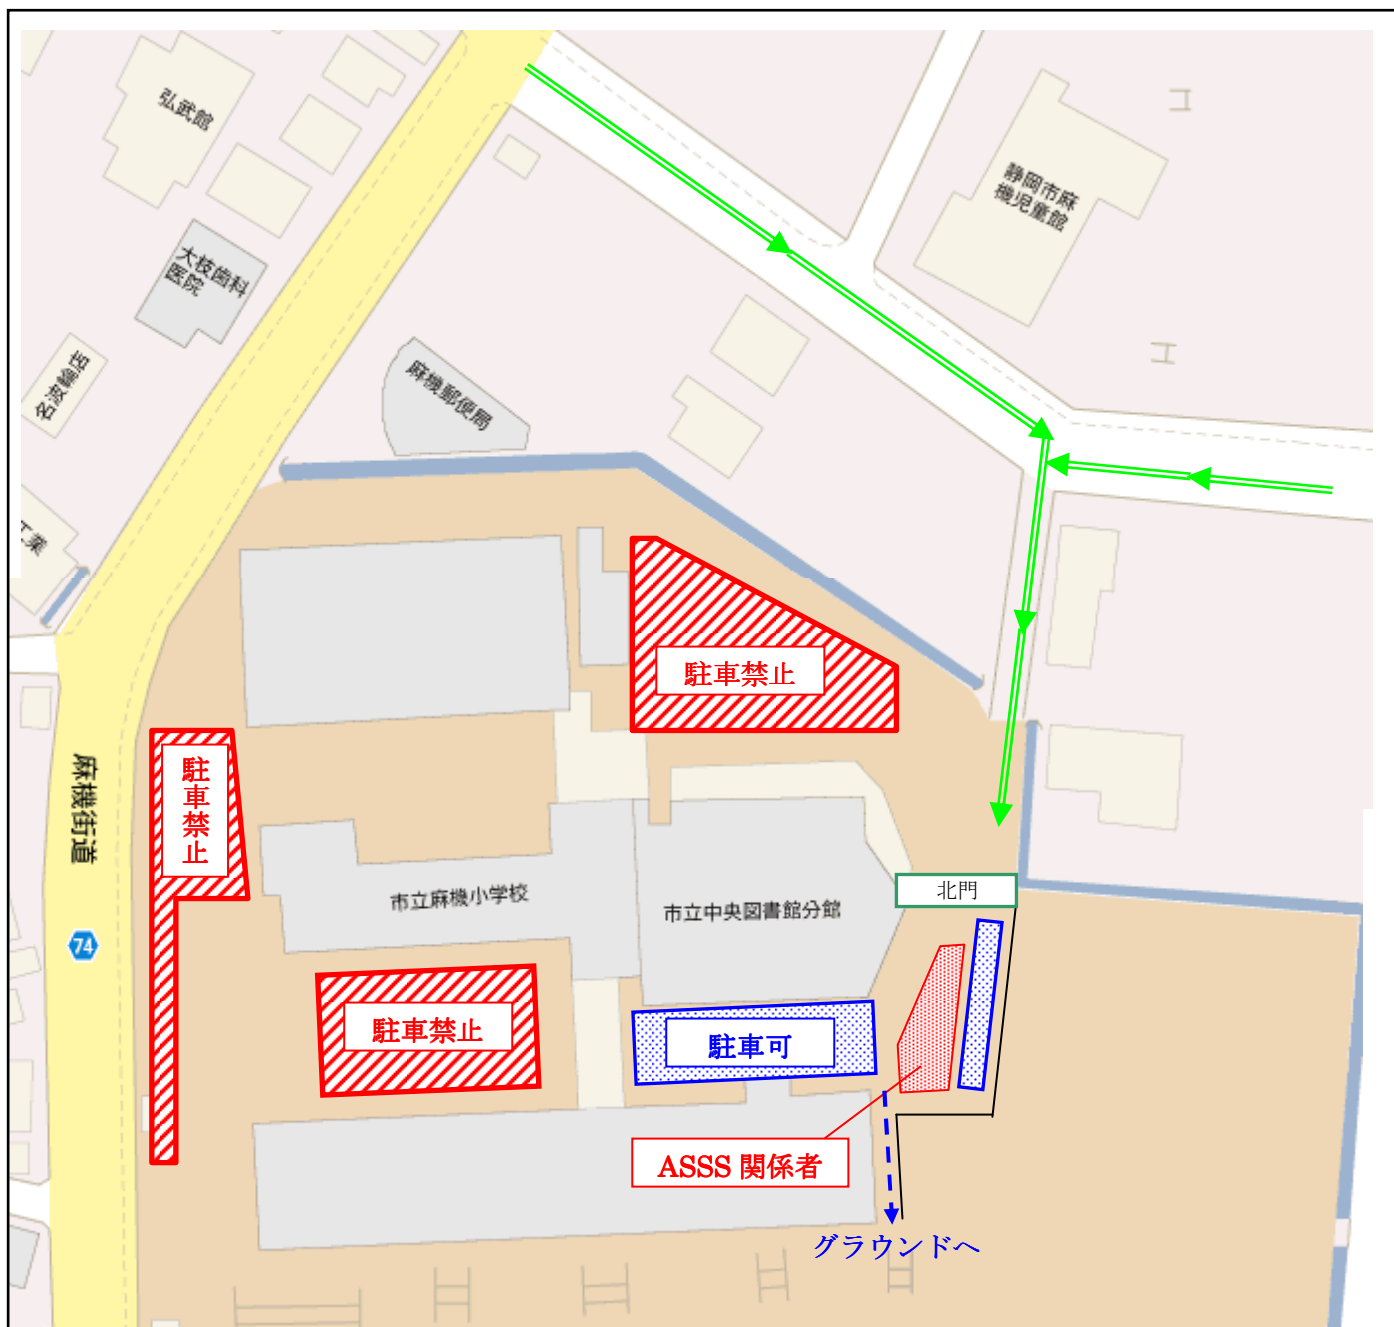

麻機小学校北門側駐車場のご案内

<注意事項>

- 麻機小学校北側に隣接する複合施設の駐車場には絶対に駐車しないでください。
- 車両台数は指定された台数内とし、必ず所有者・所属団体を記載した車両票をダッシュボードに提示してください。
- 指定された場所(列)に駐車してください。
- 通常は麻機小学校内北門駐車場を利用してください。(正門は他団体が使用するため、通常使用禁止)
⇒臨時駐車場として麻機幼稚園駐車場に駐車していただく場合があります。
その場合、子供や荷物の乗降時は麻機小学校北門側駐車場を使用していただいて構いません。
麻機幼稚園駐車場から麻機小学校までの道路は歩道が無く、交通量も多い為十分注意して通行し、校内グラウンドへの入退場は、グラウンド通用口をご利用ください。
- 隣の車との間隔が狭いので、ドアの開け閉めには十分注意してください。
- 正門からの出入りは原則禁止です。
- 学校敷地内は禁煙です。敷地外の指定場所をお願いします。

麻機小学校北門側駐車場見取り図