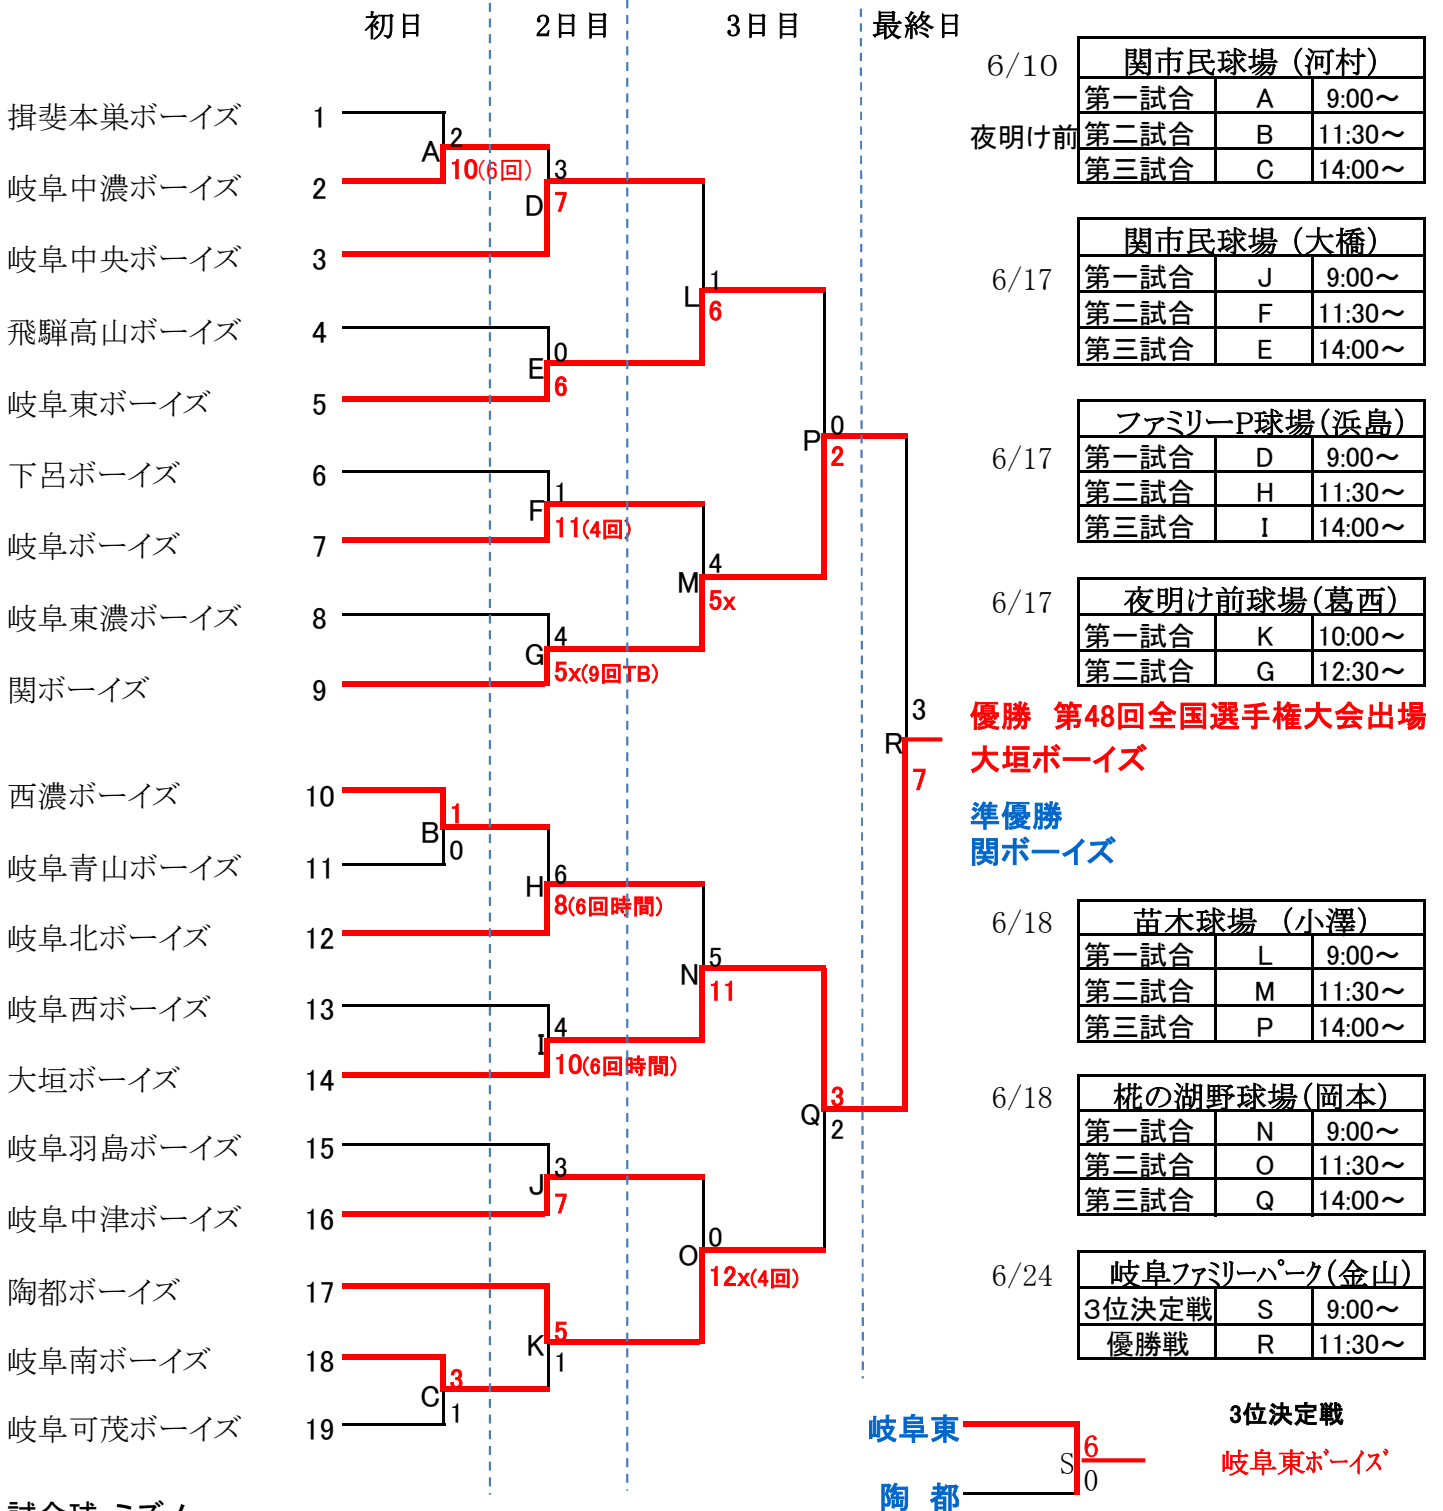

第48回全国選手権岐阜県支部予選 組合せ

大会日程：6/10(予11)・6/17・18・24(予25)

最終結果

(抽選日平成29年5月21日)

試合球:ミズノ

試合時間2時間(時間内延長1回)TBあり

シートノックあり(球場、時間の都合で出来ない場合があります)