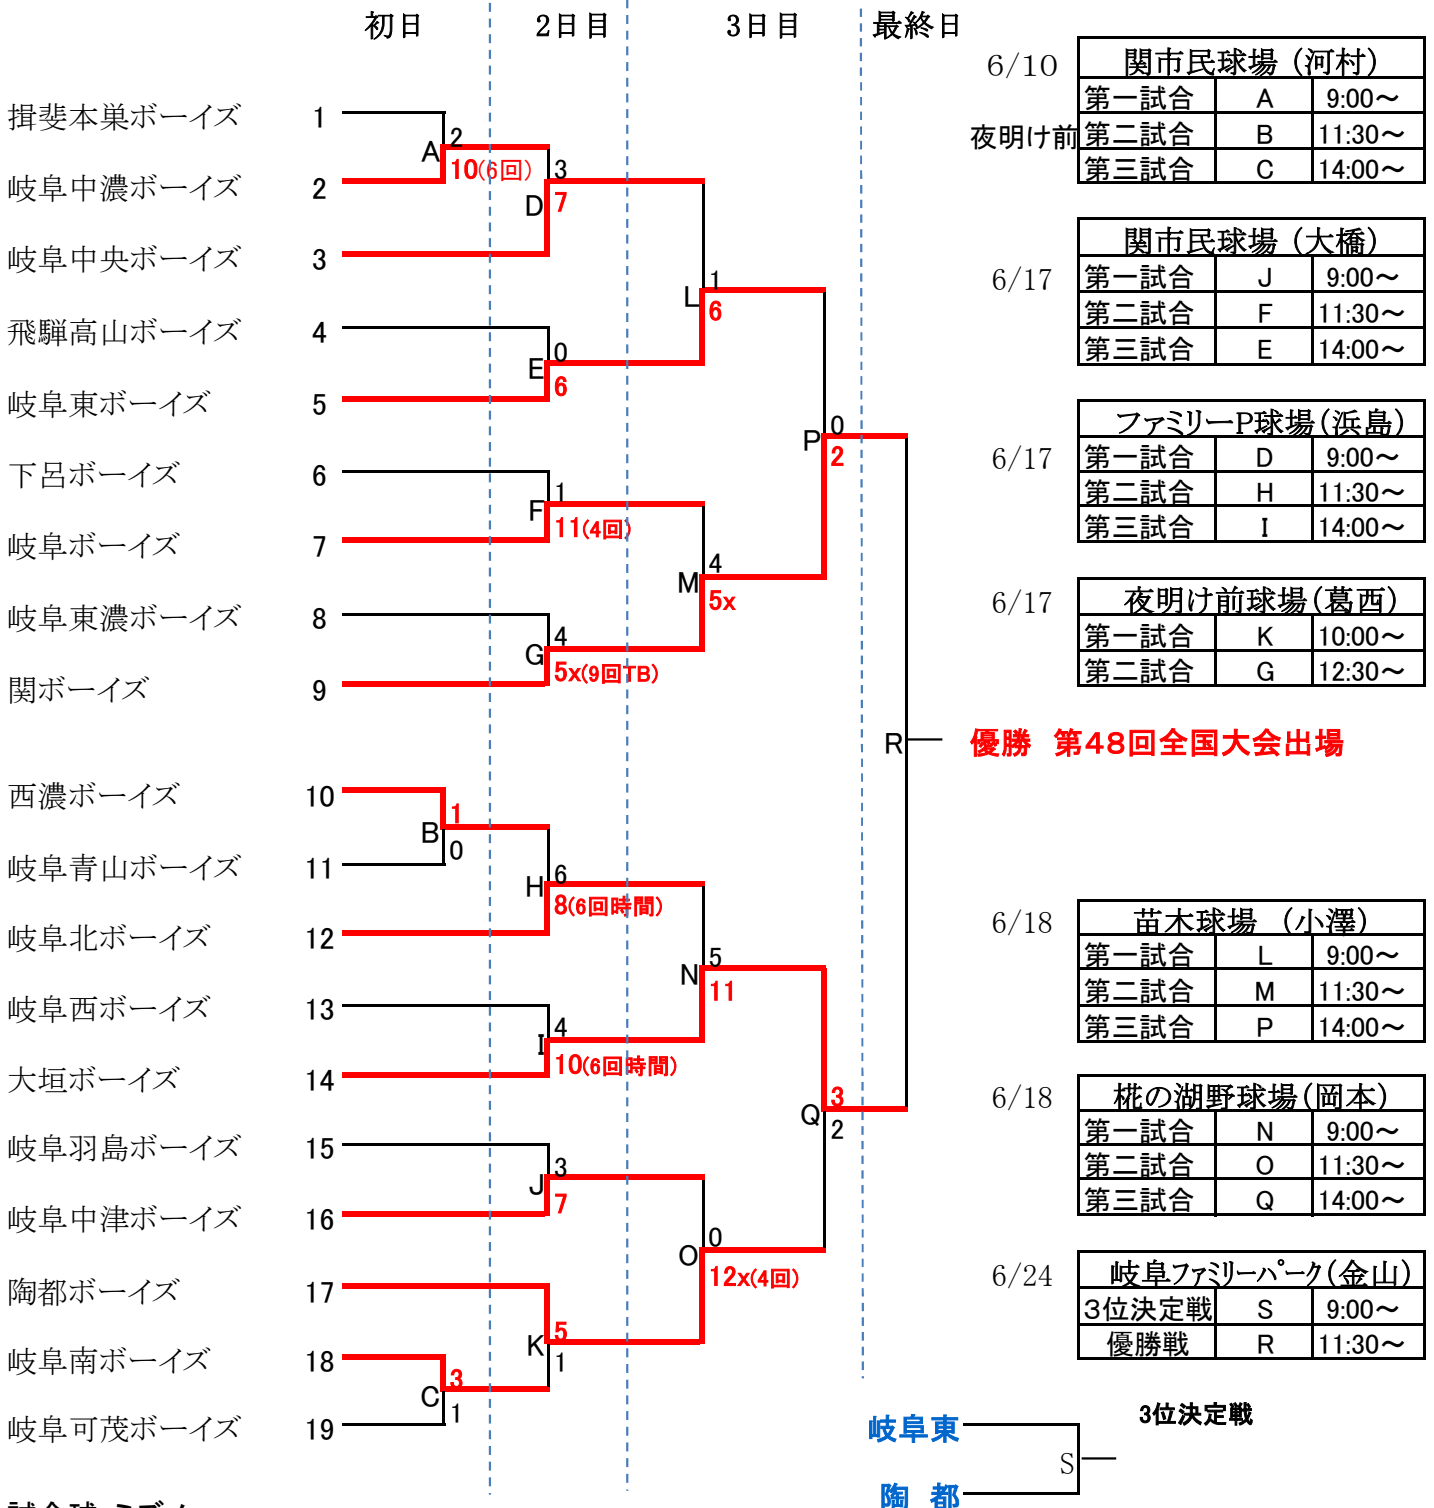

第48回全国選手権岐阜県支部予選 組合せ

大会日程：6/10(予11)・6/17・18・24(予25)

6/18までの結果

(抽選日平成29年5月21日)

試合球:ミズノ
 試合時間2時間(時間内延長1回)TBあり
 シートノックあり(球場、時間の都合で出来ない場合があります)