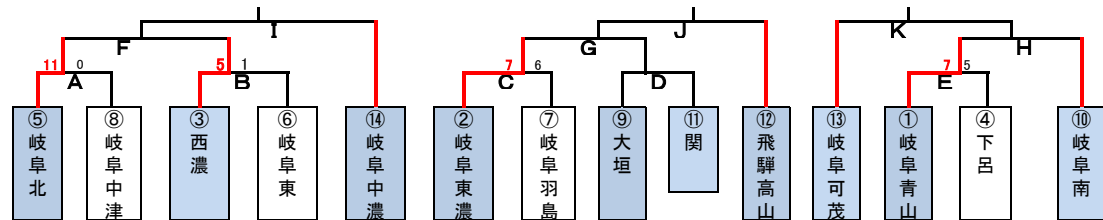

# 第16回支部秋季大会

試合時間2時間、時間内延長1回、TB有り  
 ノック有り ポールゼット ただし1日4試合の場合ノックなし  
 上位7位までが中スポ杯 3位準決勝⑩⑪の敗者のうち失点少、同点の場合得点多  
 5~7位 JKLの結果失点少が上位、同点の場合得点多が上位

## 9月23日からの予定調整分

9月2日	ファミリーパーク(石川) 第一試合 テ 9:00~ 第二試合 ⑨ 11:30~ 第三試合 ⑦ 14:00~	夜明け前球場(葛西) 第一試合 チ 9:00~ 第二試合 ② 11:30~ 第三試合 ⑧ 14:00~	神海(国枝) 第一試合 ケ 10:00~ 第二試合 コ 12:30~ 第三試合
9月3日	夜明け前球場(二村) 第一試合 ⑤ 9:00~ 第二試合 ④ 11:30~ 第三試合 ⑥ 14:00~	青山グラウンド(足立) 第一試合 イ 12:00~ 第二試合 ① 14:30~ 第三試合	( ) 第一試合 10:00~ 第二試合 12:30~ 第三試合
9月9日	ファミリーパーク(杉山) 第一試合 ③ 10:00~ 第二試合 シ 12:30~ 第三試合	苗木球場(河村) 第一試合 ⑩ 10:00~ 第二試合 エ 12:30~ 第三試合	千疋グラウンド(小澤) 第一試合 セ 10:00~ 第二試合 ウ 12:30~ 第三試合
9月10日	KYBスタジアム( ) 第一試合 ⑬ 9:00~ 第二試合 C 11:30~ 第三試合 ト 14:00~	椈の湖グラウンド(岡本) 第一試合 ク 10:00~ 第二試合 A 12:30~ 第三試合	高桑グラウンド(選抜合同) 第一試合 9:00~ 第二試合 11:30~ 第三試合 14:00~
9/17中止		9/18 保戸島球場(大川) 第一試合 B 11:00~ 第二試合 E 13:30~ 第三試合	選抜合同練習 17日 合宿 長良川スポーツプラザ 泊
9月18日	KYBスタジアム(河村) 第一試合 ⑪ 10:00~ 第二試合 ⑭ 12:30~ 第三試合 ⑫ 15:00~	関市民球場(小澤) 第一試合 ア 11:00~ 第二試合 サ 13:30~ 第三試合	各務原市民球場(石川) 第一試合 キ 11:00~ 第二試合 ツ 13:30~ 第三試合
9月23日	ファミリーパーク(浜島) 第一試合 H 9:00~ 第二試合 F 11:30~ 第三試合 D 14:00~	苗木球場(杉山) 第一試合 ⑮ 9:00~ 第二試合 ⑯ 11:30~ 第三試合 ⑰ 14:00~	青山グラウンド(足立) 第一試合 オ 10:00~ 第二試合 ス 12:30~ 第三試合
9月24日	高桑グラウンド(青木) 第一試合 タ 10:00~ 第二試合 カ 12:30~ 第三試合	保戸島グラウンド(選抜合同) 第一試合 9:00~ 第二試合 11:30~ 第三試合 14:00~	中山公園野球場(選抜合同) 8:00~
9月30日	みずき球場(河村) 第一試合 G 9:00~ 第二試合 I 11:30~ 第三試合 K 14:00~	( ) 第一試合 ソ 9:00~ 第二試合 ナ 11:30~ 第三試合 14:00~	岐阜県選抜(強化練習) 遠征 加賀市中央公園 岐阜県庁 5:15出発 バス