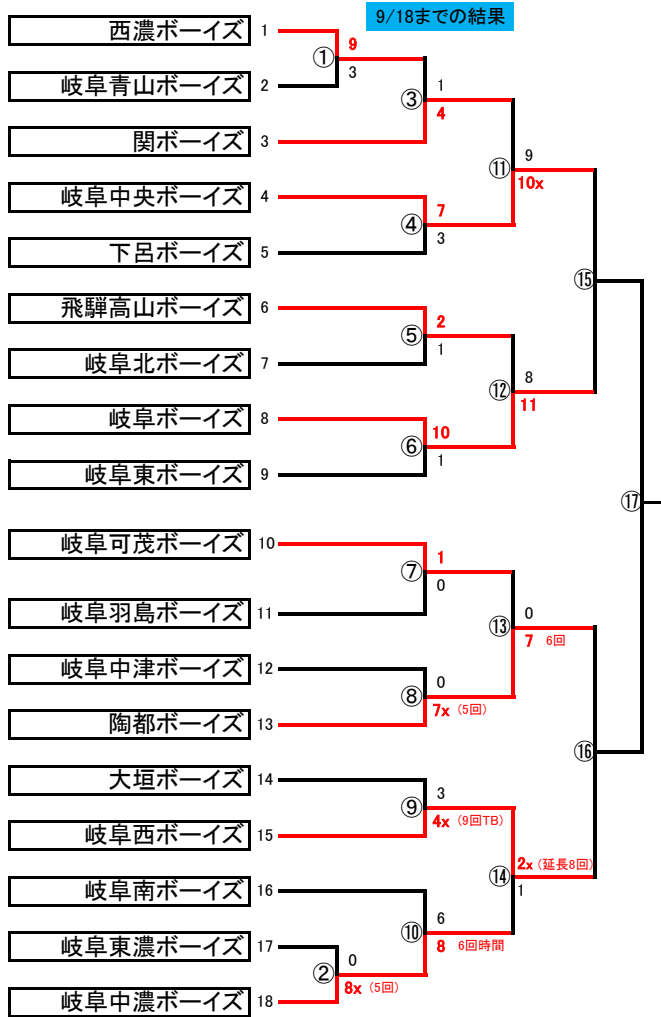

# 第16回支部秋季大会

試合時間2時間、時間内延長1回、TB有り  
 ノック有り ポールゼット ただし1日4試合の場合ノックなし  
 上位7位までが中スポ杯 3位準決勝⑩⑪の敗者のうち失点少、同点の場合得点多  
 5~7位 JKLの結果失点少が上位、同点の場合得点多が上位

## 9月23日からの予定調整分

9月2日	ファミリーパーク(石川) 第一試合 テ 9:00~ 第二試合 ⑨ 11:30~ 第三試合 ⑦ 14:00~	夜明け前球場(葛西) 第一試合 チ 9:00~ 第二試合 ② 11:30~ 第三試合 ⑧ 14:00~	神海(国枝) 第一試合 ケ 10:00~ 第二試合 コ 12:30~ 第三試合
9月3日	夜明け前球場(二村) 第一試合 ⑤ 9:00~ 第二試合 ④ 11:30~ 第三試合 ⑥ 14:00~	青山グラウンド(足立) 第一試合 イ 12:00~ 第二試合 ① 14:30~ 第三試合	( ) 第一試合 10:00~ 第二試合 12:30~ 第三試合
9月9日	ファミリーパーク(杉山) 第一試合 ③ 10:00~ 第二試合 シ 12:30~ 第三試合	苗木球場(河村) 第一試合 ⑩ 10:00~ 第二試合 エ 12:30~ 第三試合	千疋グラウンド(小澤) 第一試合 セ 10:00~ 第二試合 ウ 12:30~ 第三試合
9月10日	KYBスタジアム( ) 第一試合 ⑬ 9:00~ 第二試合 C 11:30~ 第三試合 ト 14:00~	椈の湖グラウンド(岡本) 第一試合 ク 10:00~ 第二試合 A 12:30~ 第三試合	高桑グラウンド(選抜合同) 第一試合 9:00~ 第二試合 11:30~ 第三試合 14:00~
9/17中止		9/18 保戸島球場(大川) 第一試合 B 11:00~ 第二試合 E 13:30~ 第三試合	選抜合同練習 17日 合宿 長良川スポーツプラザ 泊
9月18日	KYBスタジアム(河村) 第一試合 ⑪ 10:00~ 第二試合 ⑭ 12:30~ 第三試合 ⑫ 15:00~	関市民球場(小澤) 第一試合 ア 11:00~ 第二試合 サ 13:30~ 第三試合	各務原市民球場(石川) 第一試合 キ 11:00~ 第二試合 ツ 13:30~ 第三試合
9月23日	ファミリーパーク(浜島) 第一試合 H 9:00~ 第二試合 F 11:30~ 第三試合 D 14:00~	苗木球場(杉山) 第一試合 ⑮ 9:00~ 第二試合 ⑯ 11:30~ 第三試合 ⑰ 14:00~	青山グラウンド(足立) 第一試合 オ 10:00~ 第二試合 ス 12:30~ 第三試合
9月24日	高桑グラウンド(青木) 第一試合 タ 10:00~ 第二試合 カ 12:30~ 第三試合	保戸島グラウンド(選抜合同) 第一試合 9:00~ 第二試合 11:30~ 第三試合 14:00~	中山公園野球場(選抜合同) 8:00~
9月30日	みずき球場(河村) 第一試合 G 9:00~ 第二試合 I 11:30~ 第三試合 K 14:00~	( ) 第一試合 ソ 9:00~ 第二試合 ナ 11:30~ 第三試合 14:00~	岐阜県選抜(強化練習) 遠征 加賀市中央公園 岐阜県庁 5:15出発 バス