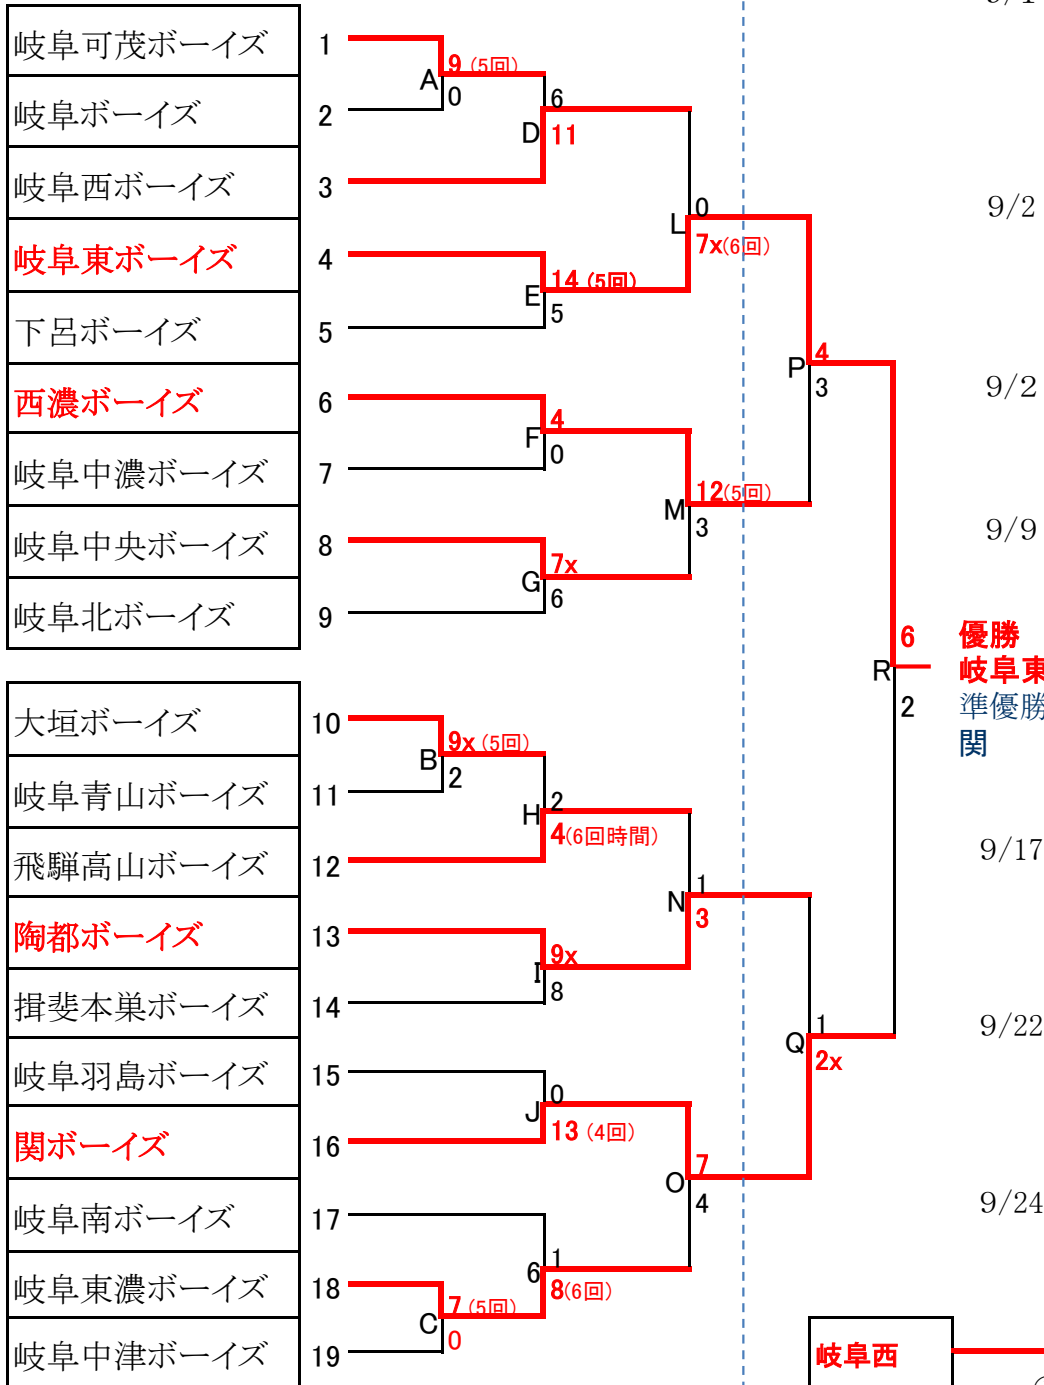

第17回岐阜県支部秋季大会中スポ杯予選 組合せ

大会日程：9/1(予2)・9/8(予16)～23日(予24)

最終結果

(抽選日平成30年8月5日)

9/1	夜明け前球場(葛西)		
	第一試合	A	9:00～
	第二試合	C	11:30～
	第三試合	E	14:00～
9/2	みずき球場(河村)		
	第一試合	J	12:00～
9/2	大野レインボー(国枝)		
	第一試合	B	9:00～
	第二試合	I	11:30～
	第三試合	G	14:00～
9/9	苗木(高木)		
	第一試合	D	10:00～
	第二試合	F	12:30～
9/17	9/17 各務原市民(青木)		
	第一試合	H	10:00～
	第二試合	K	12:30～
9/17	関市民球場(澤田)		
	第一試合	L	9:00～
	第二試合	M	11:30～
	第三試合	①	14:00～
9/22	ファミリーパーク(小澤)		
	第一試合	N	9:00～
	第二試合	O	11:30～
	第三試合	②	14:00～
9/24	ファミリーパーク(大川)		
	第一試合	P	9:00～
	第二試合	Q	11:30～
	第三試合	R	14:00～

優勝
岐阜東
準優勝
関

岐阜西	①	12	5位
岐阜中央		5	
飛騨高山	②	9	6位
岐阜東濃		5	

試合球:ミズノ
試合時間2時間(時間内延長1回)TBあり
シートノックあり(球場、時間の都合で出来ない場合があります)

中日本選抜大会出場

第一代表	岐阜東
第二代表	関
第三代表	陶都
第四代表	西濃
第五代表	岐阜西
第六代表	飛騨高山

順々決勝、敗者復活試合結果 失点(少) 得点(多)