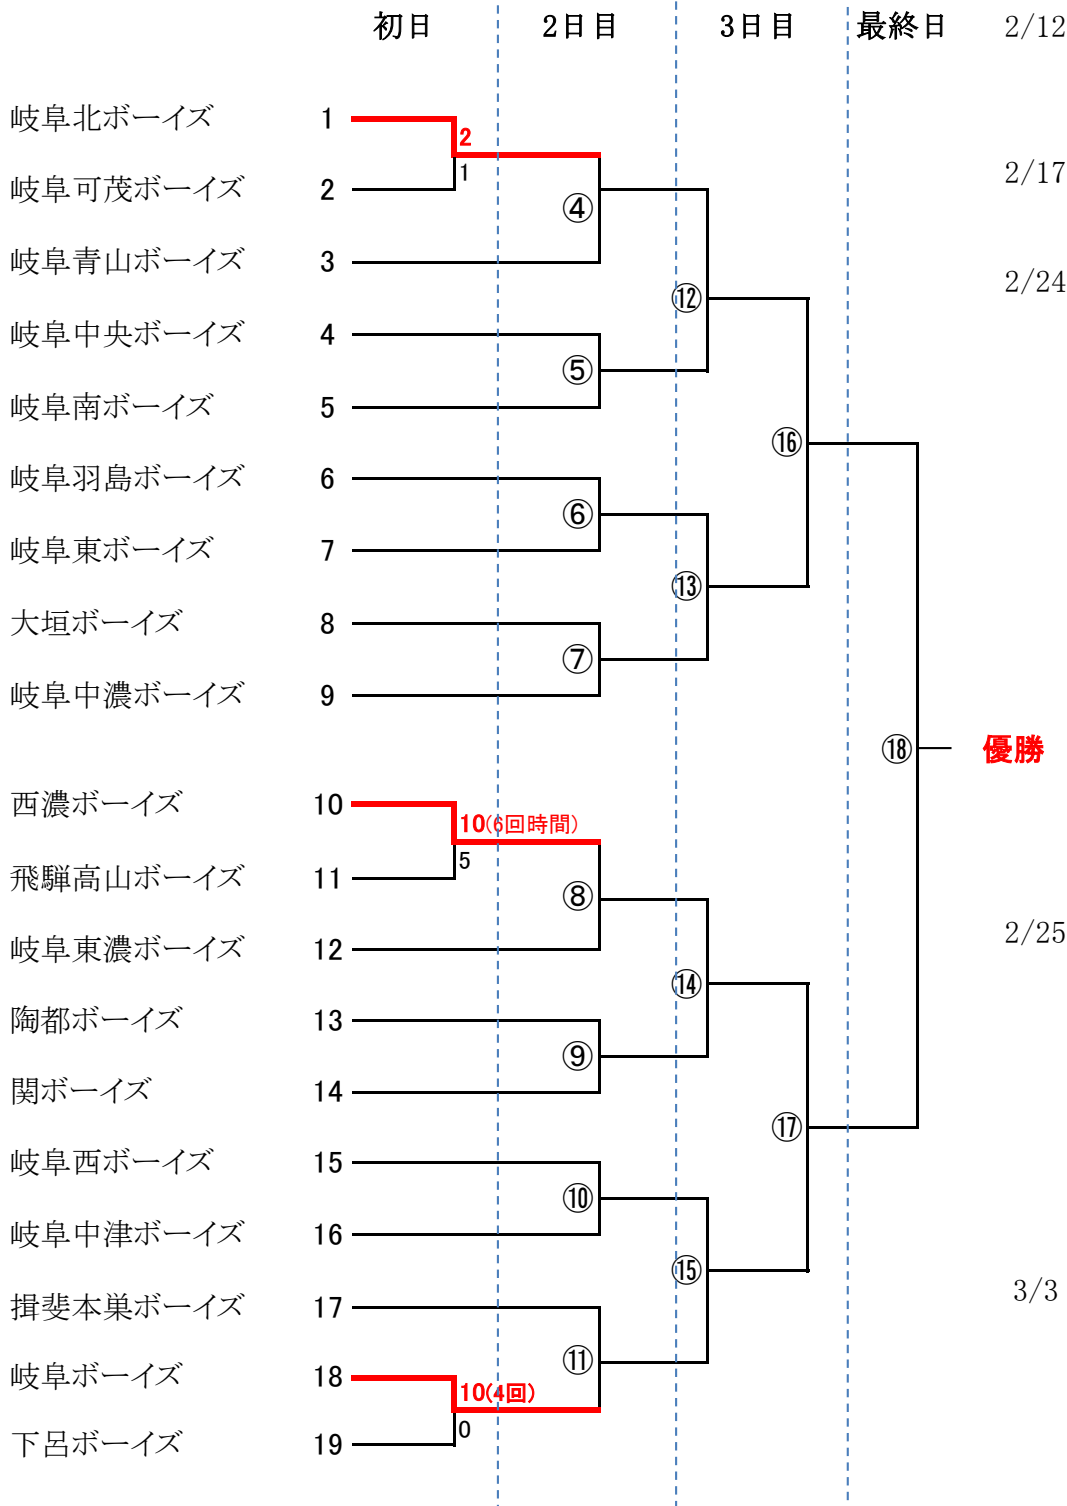

# 第48回春季全国大会岐阜県支部予選 組合せ

大会日程：2/12・17(18)・2/24・25・3/3(4)

24日の赤字変更

【変更日 2/17】

(抽選日平成30年1月28日)

| KYB (高木) |   |        |
|----------|---|--------|
| 第一試合     | ① | 10:30~ |
| 第二試合     | ③ | 13:00~ |

| KYB (井上) |   |        |
|----------|---|--------|
| 第一試合     | ② | 13:30~ |

| 保戸島G (大川) |   |        |
|-----------|---|--------|
| 第一試合      | ⑤ | 9:00~  |
| 第二試合      | ⑪ | 11:30~ |
| 第三試合      | ⑥ | 14:00~ |

| みずきG(河村) |   |        |
|----------|---|--------|
| 第一試合     | ④ | 9:00~  |
| 第二試合     | ⑩ | 11:30~ |
| 第三試合     | ⑦ | 14:00~ |

| 上石津(植地) |   |        |
|---------|---|--------|
| 第一試合    | ⑨ | 10:30~ |
| 第二試合    | ⑧ | 13:00~ |

| ()   |   |        |
|------|---|--------|
| 第一試合 | ⑫ | 9:00~  |
| 第二試合 | ⑬ | 11:30~ |
| 第三試合 | ⑭ | 14:00~ |

| ()   |   |        |
|------|---|--------|
| 第一試合 | ⑭ | 9:00~  |
| 第二試合 | ⑮ | 11:30~ |
| 第三試合 | ⑰ | 14:00~ |

| ()  |   |        |
|-----|---|--------|
| 優勝戦 | ⑱ | 10:00~ |

優勝 第48回春季全国大会出場

試合球:ミズノ

試合時間2時間(時間内延長1回)TBあり