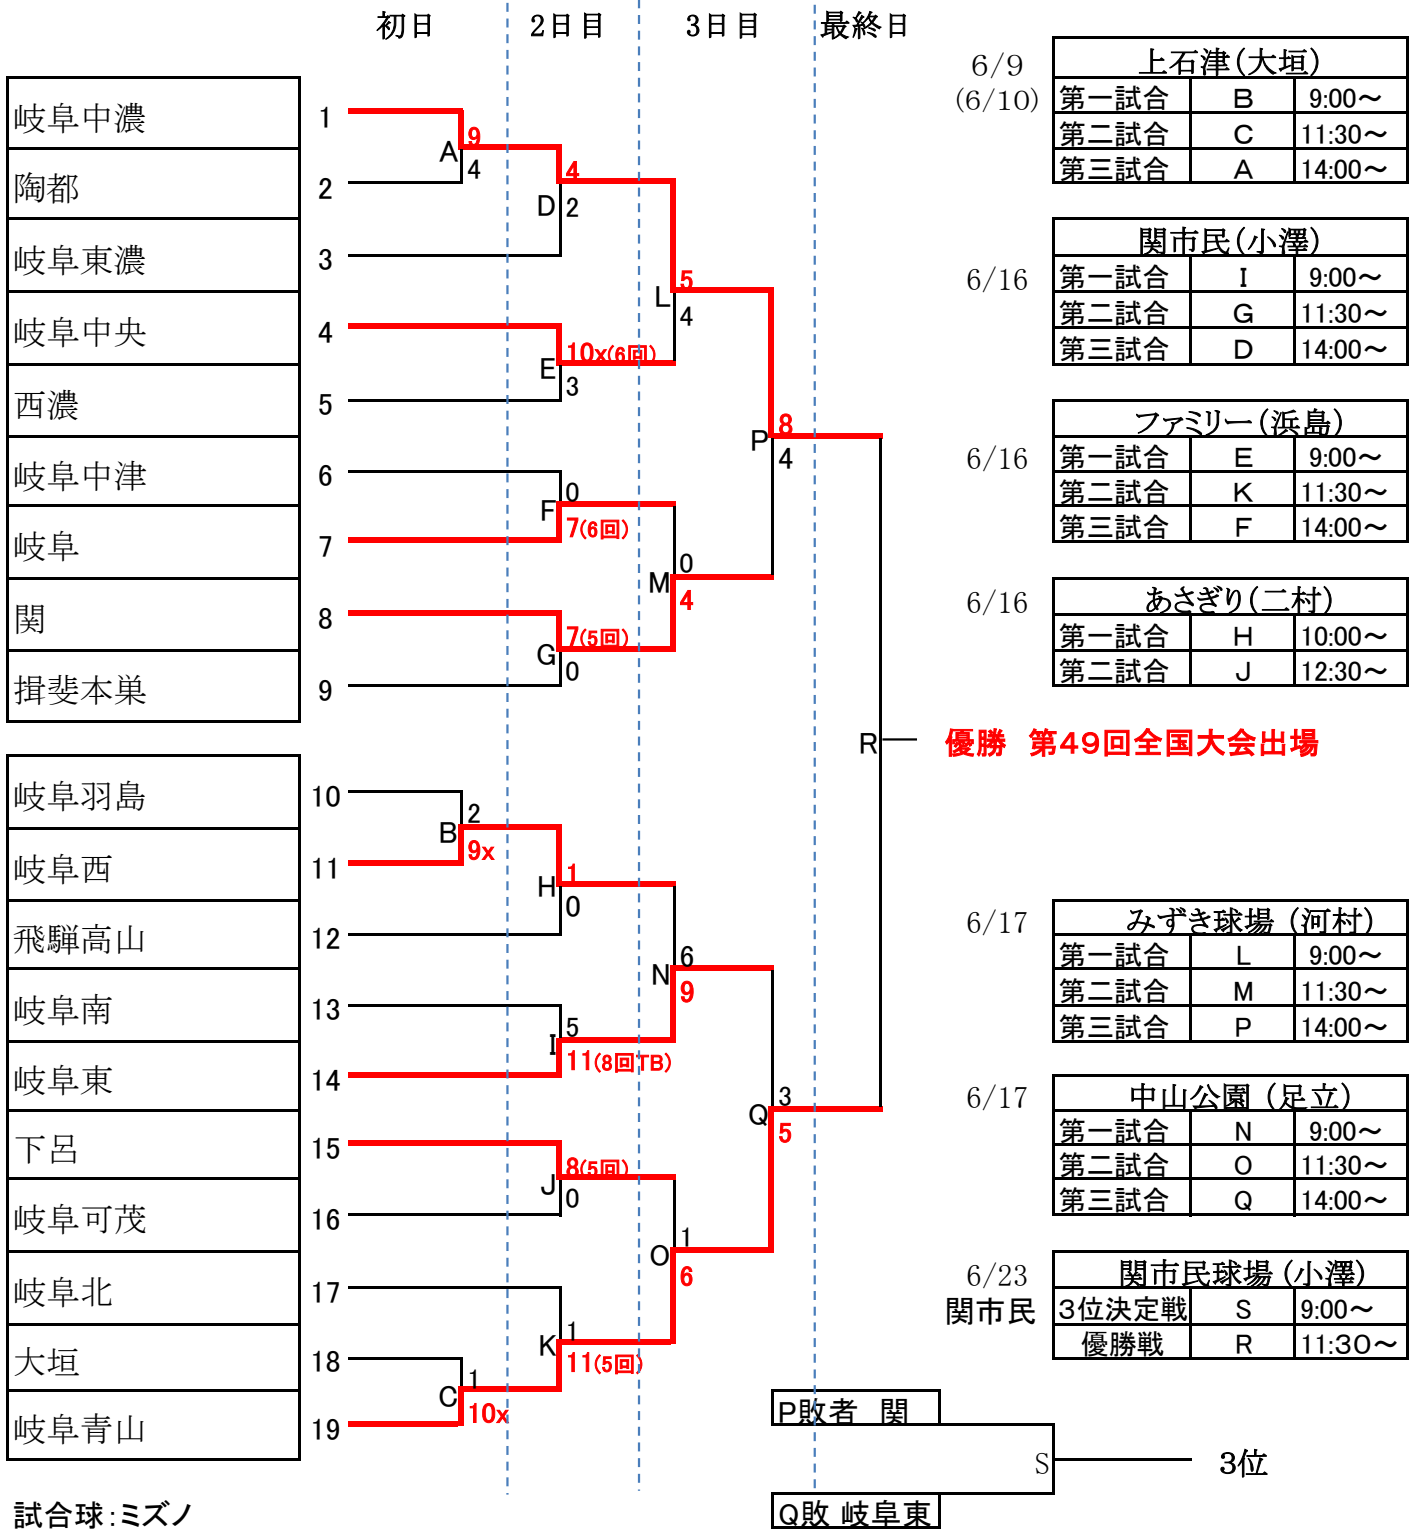

第49回全国選手権岐阜県支部予選 組合せ

大会日程：6/9(予10)・6/16・17・23(予24)

3日目までの結果

(抽選日平成30年5月19日)

試合球:ミズノ
 試合時間2時間(時間内延長1回)TBあり(連盟規定適用)
 シートノックあり(球場、時間の都合で出来ない場合があります)