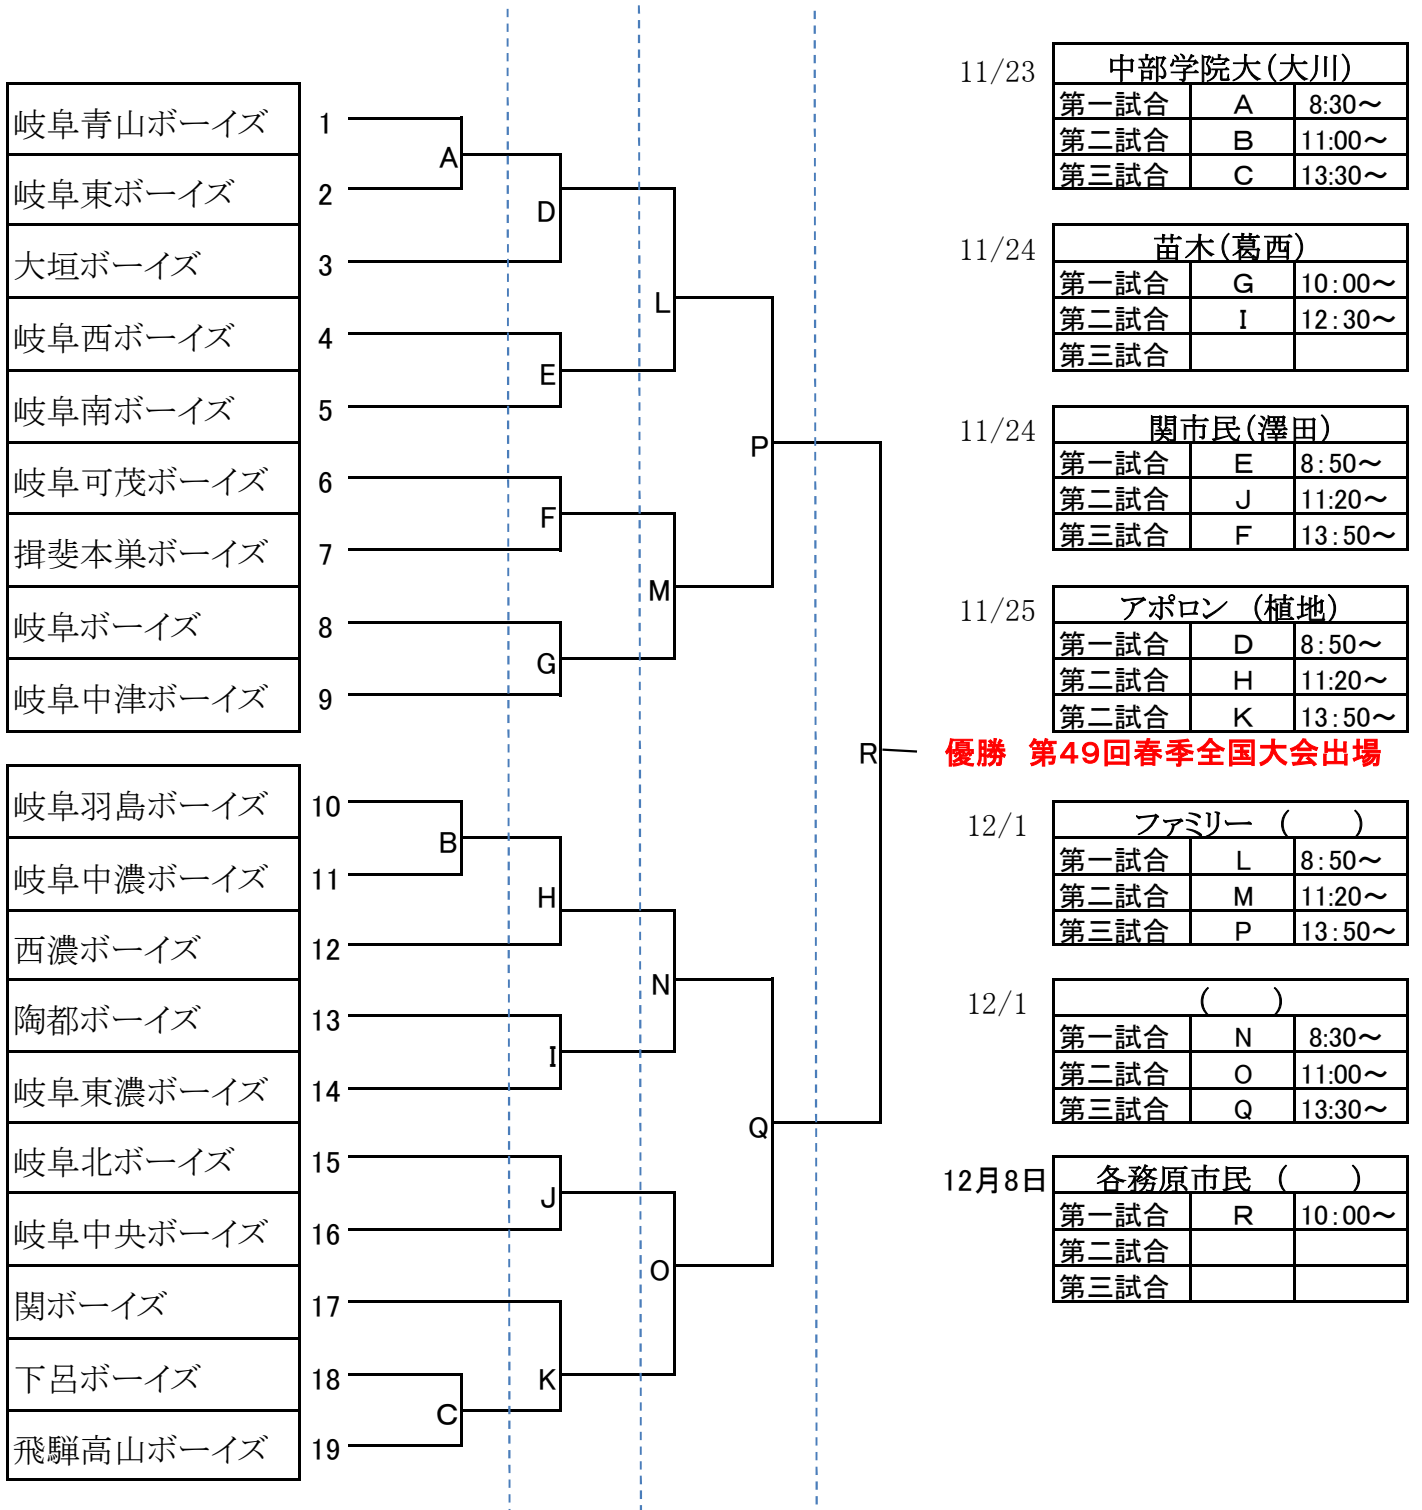

第49回春季全国選手権岐阜県支部予選 組合せ (抽選日平成30年10月20日)

大会日程：11/23・24・25・12/1・8 (予9)

試合球:ミズノ
 試合時間2時間(時間内延長1回)TBあり
 シートノックあり(球場、時間の都合で出来ない場合があります)