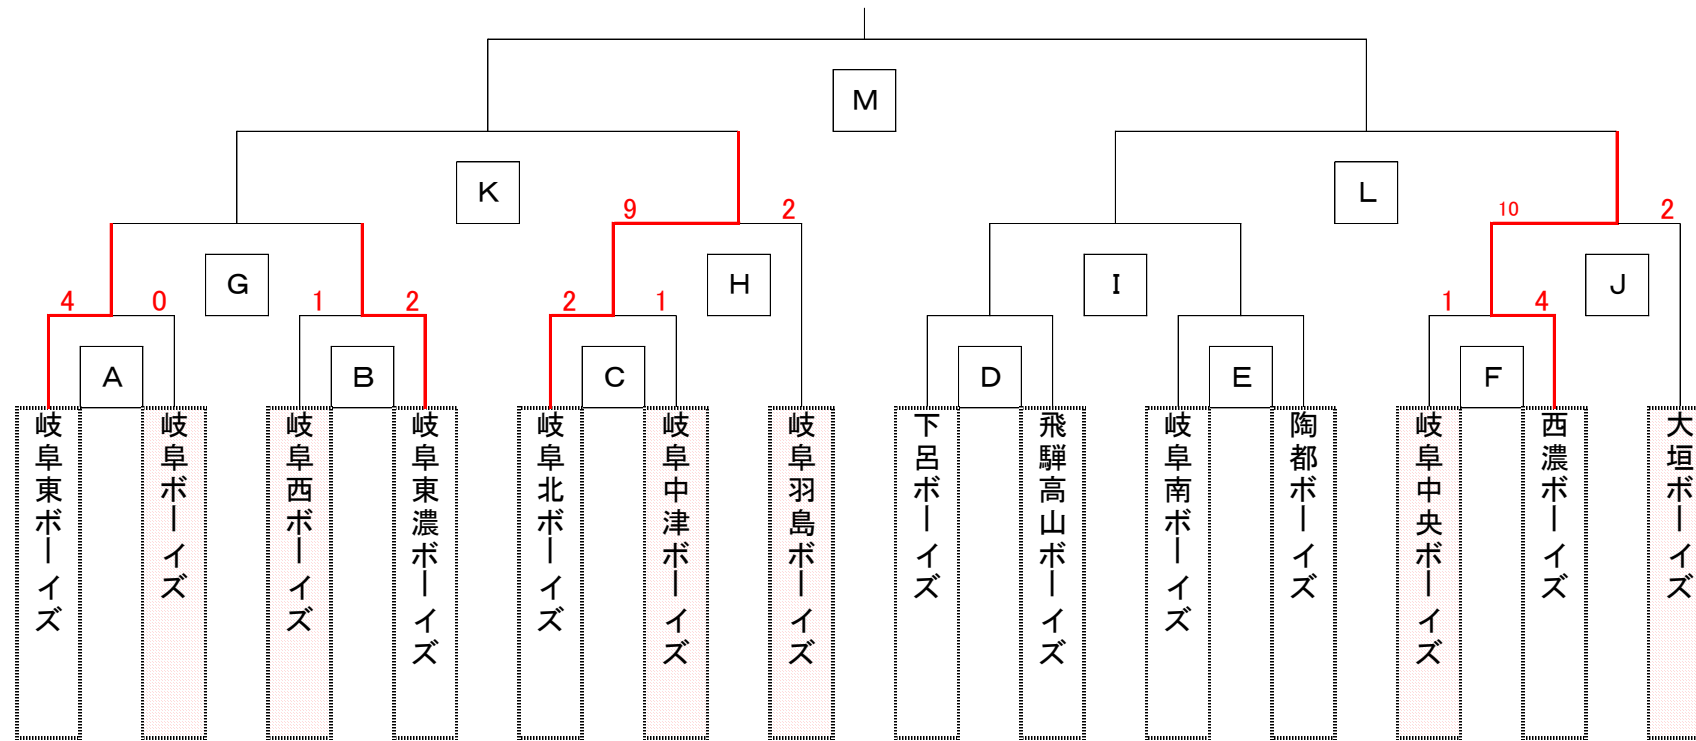

第25回協会長杯争奪大会・第18回理事長杯争奪大会 審判員割振り表

7月	大野レインボー球場						馬瀬グランド							
	1日	1	10:00	G	岐阜東ボーイズ	×	岐阜東濃ボーイズ	1	9:00	D	下呂ボーイズ	×	飛騨高山ボーイズ	
2		12:30	⑦	関ボーイズ	×	下呂ボーイズ	2	11:30	E	岐阜南ボーイズ	×	陶都ボーイズ		
							3	14:00	I	Dの勝者		Eの勝者		
(土)	BL2審判員		小川	日比	増田		BL2審判員		可児	平野	桂川			
	審判員	B	1	関ボーイズ1人		下呂ボーイズ1人		審判員	B	1	岐阜南ボーイズ1人		陶都ボーイズ1人	
		L	2	岐阜東ボーイズ1人		岐阜東濃ボーイズ1人			L	2	下呂ボーイズ1人		飛騨高山ボーイズ1人	
		員	3						員	3	Dの敗者1人		Eの敗者1人	

7月	球場未定						球場未定					
	7日	1	9:00	K	Gの勝者	×	岐阜北ボーイズ	1	9:00	⑧	岐阜ボーイズ	×
2		11:30	L	Iの勝者	×	西濃ボーイズ	2	11:30	⑨	西濃ボーイズ	×	⑦の勝者
3		14:00	M	Kの勝者	×	Lの勝者	3	14:00	⑩	⑧の勝者	×	⑨の勝者
(土)	BL2審判員		野原	山本(一)	志智	児玉	BL2審判員		堀	平林	矢野	森
			田中	郡					市原	市川		

第25回協会長杯争奪大会

第18回理事長杯争奪大会