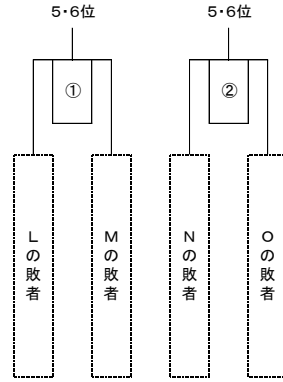

第17回岐阜県支部秋季大会中スポ杯予選 組合せ

9月2日順延版

苗木球場						
9月	1	10:00	D	岐阜可茂ボーイズ	x	岐阜西ボーイズ
9日	2	12:30	F	西濃ボーイズ	x	岐阜中濃ボーイズ
(日)	吉村	可児	森	仙石	宮田	

各務原市民球場						関市民球場						
9月	1	10:00	H	大垣ボーイズ	x	飛騨高山ボーイズ	1	9:00	L	Dの勝者	x	岐阜東ボーイズ
17日	2	12:30	K	岐阜南ボーイズ	x	岐阜東濃ボーイズ	2	11:30	M	Fの勝者	x	岐阜中央ボーイズ
(月・祝)	武瀬	山本(一)	児玉	金子	伊加利		3	14:00	①	Lの敗者	x	Mの敗者
	成瀬	森	田中	古川	市川	日比						

ファミリーパーク球場						
9月	1	9:00	N	Hの勝者	x	Iの勝者
22日	2	11:30	O	Jの勝者	x	Kも勝者
(土)	3	14:00	②	Nの敗者	x	Oの敗者
	野原	平林(邦)	郡	志智	田中	小川

(球場未定)						
9月	1	9:00	P	Lの勝者	x	Mも勝者
24日	2	11:30	Q	Nの勝者	x	Oの勝者
(月・祝)	3	14:00	R	Pの勝者	x	Qの勝者
	成瀬	吉村	堀	山本(一)	小川	野原

※試合球:ミズノ
※試合時間2時間(時間内延長1回)TBあり
※シートノック有り