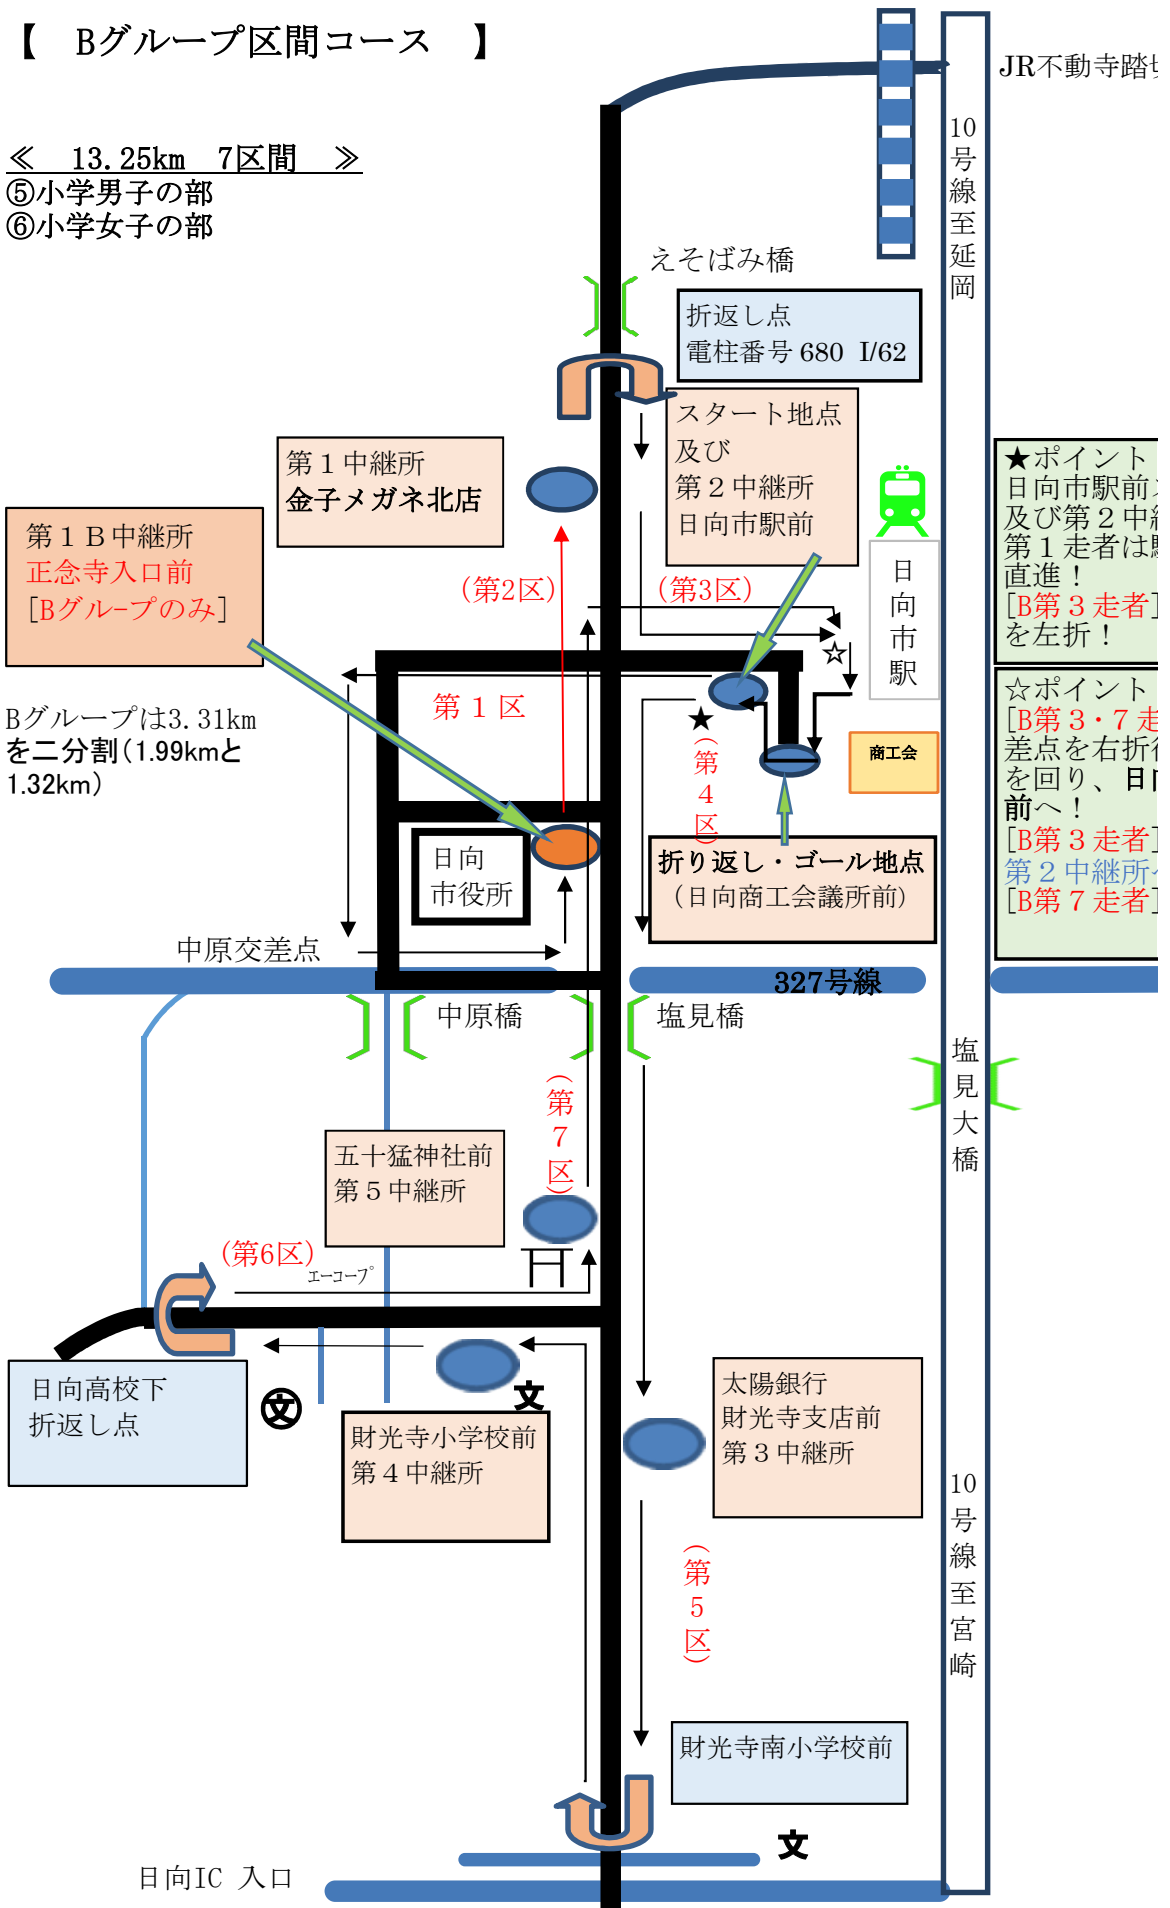

【 Bグループ区間コース 】

《 13.25km 7区間 》

⑤小学男子の部

⑥小学女子の部

★ポイント
日向市駅前
及び第2中継所
第1走者は
直進!
[B第3走者]
を左折!

☆ポイント
[B第3・7走者]
差点を右折
を回り、日
向市駅前へ!
[B第3走者]
第2中継所
[B第7走者]

第1 B中継所
正念寺入口前
[Bグループのみ]

Bグループは3.31km
を二分割(1.99kmと
1.32km)

切

スタート地点
継所
駅前交差点を
]は駅前交差点

！
]は駅前交
後ロータリー
向商工会議所
]は折り返し、
へ
]はゴールへ