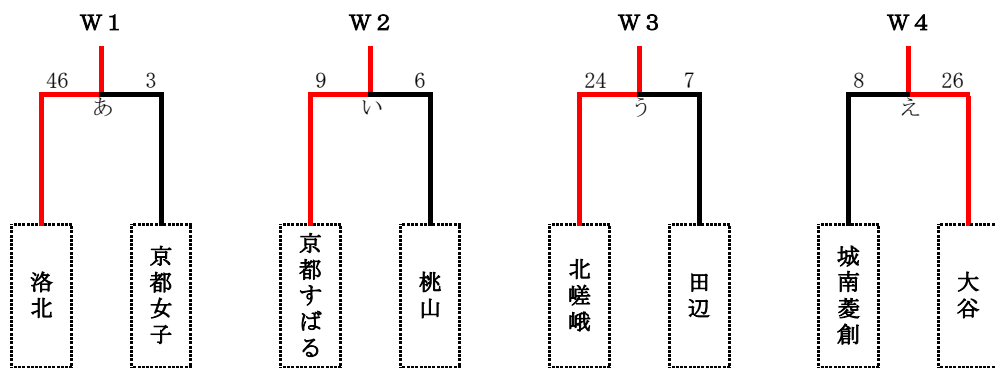

第38回京都府高等学校選手権 兼 第62回京都府高等学校新人大会

女子 予選リーグ

ア		菱城 創南	北嵯 峨	北稜	勝 ち	負 け	引 分	順 位
1	菱城 創南		△ 14-14	○ 50-8	1		1	2
2	北嵯 峨	△ 14-14		○ 58-10	1		1	1
3	北稜	× 8-50	× 10-58			2		3

得失点差により決定

イ		桃山	田辺	平安 龍谷大	勝 ち	負 け	引 分	順 位
1	桃山		○ 21-20	○ 12-5	2			1
2	田辺	× 20-21		△ 16-16		1	1	2
3	平安 龍谷大	× 5-12	△ 16-16			1	1	3

得失点差により決定

ウ		西乙 訓	女子 京都	すばる 京都	成章 京都	勝 ち	負 け	引 分	順 位
1	西乙 訓		× 6-11	× 6-27	○ 12-6	1	2		3
2	女子 京都	○ 11-6		× 10-13	○ 20-4	2	1		2
3	すばる 京都	○ 27-6	○ 13-10		○ 20-2	3			1
4	成章 京都	× 6-12	× 4-20	× 2-20			3		4

女子 決勝トーナメント