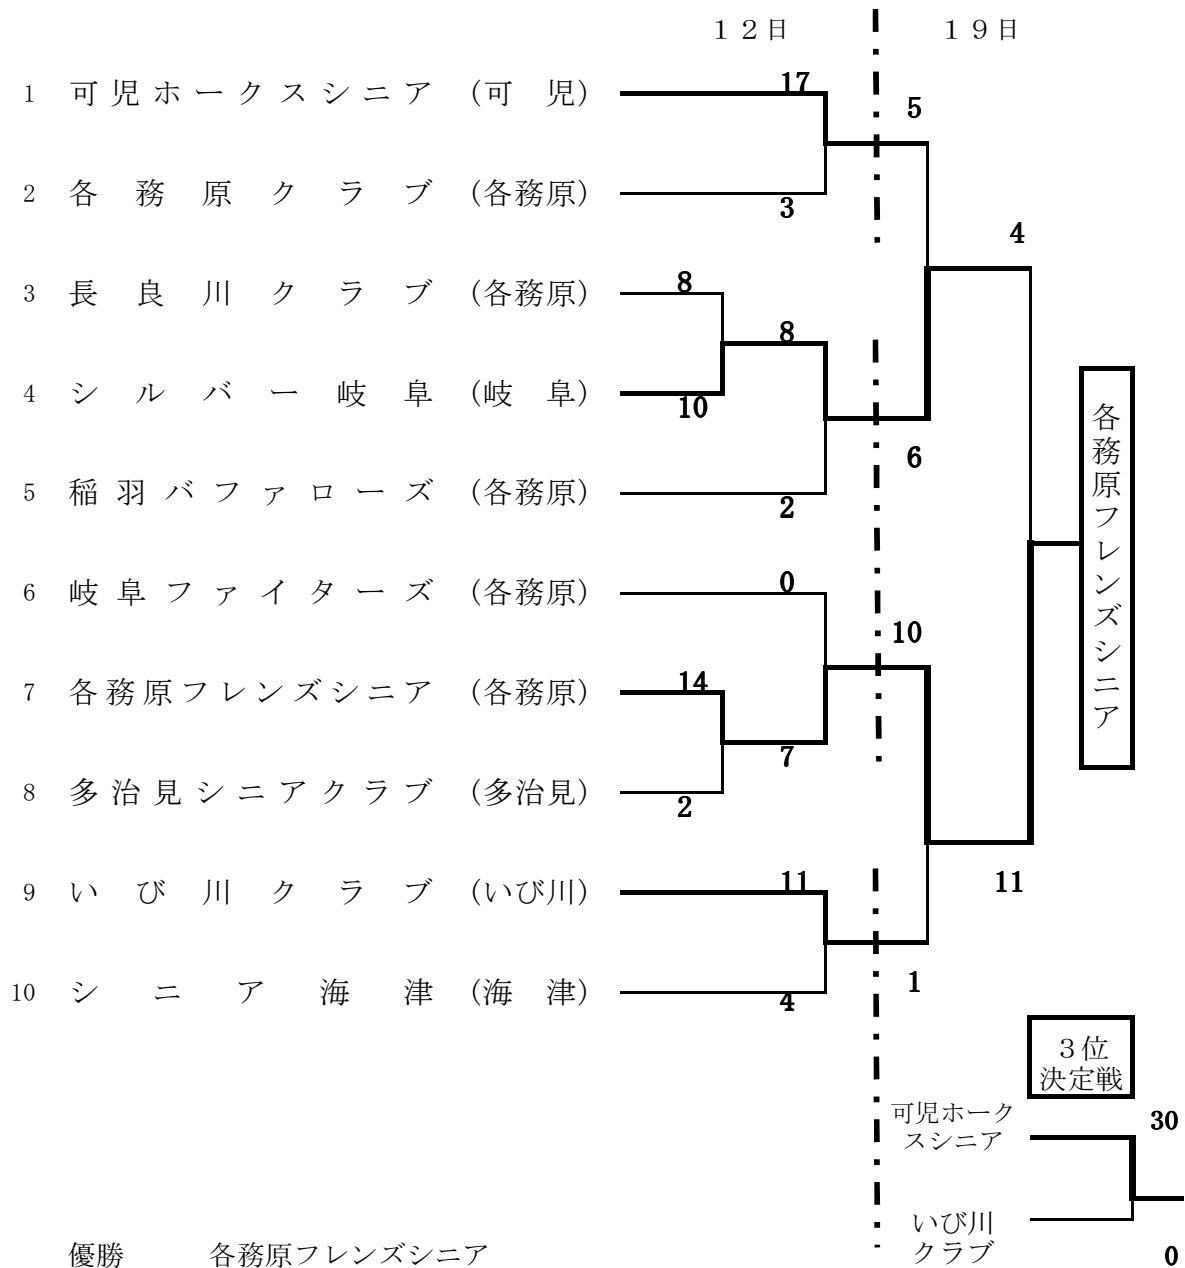

第 2 1 回 県 シ ニ ア 大 会 (兼) 全 日 本 ・ 東 海 予 選 会 結 果

期 日 平 成 2 7 年 4 月 1 2 日 (日) ・ 1 9 日 (日)

会 場 海 津 市 南 濃 南 部 グ ラ ウ ン ド
 A 球 場 : 北 面 (バ ッ ク ネ ッ ト 側)
 B 球 場 : 南 面

優勝 各務原フレンズシニア
 準優勝 シルバー岐阜
 三位 可児ホークスシニア
 敢闘賞 イビ川クラブ