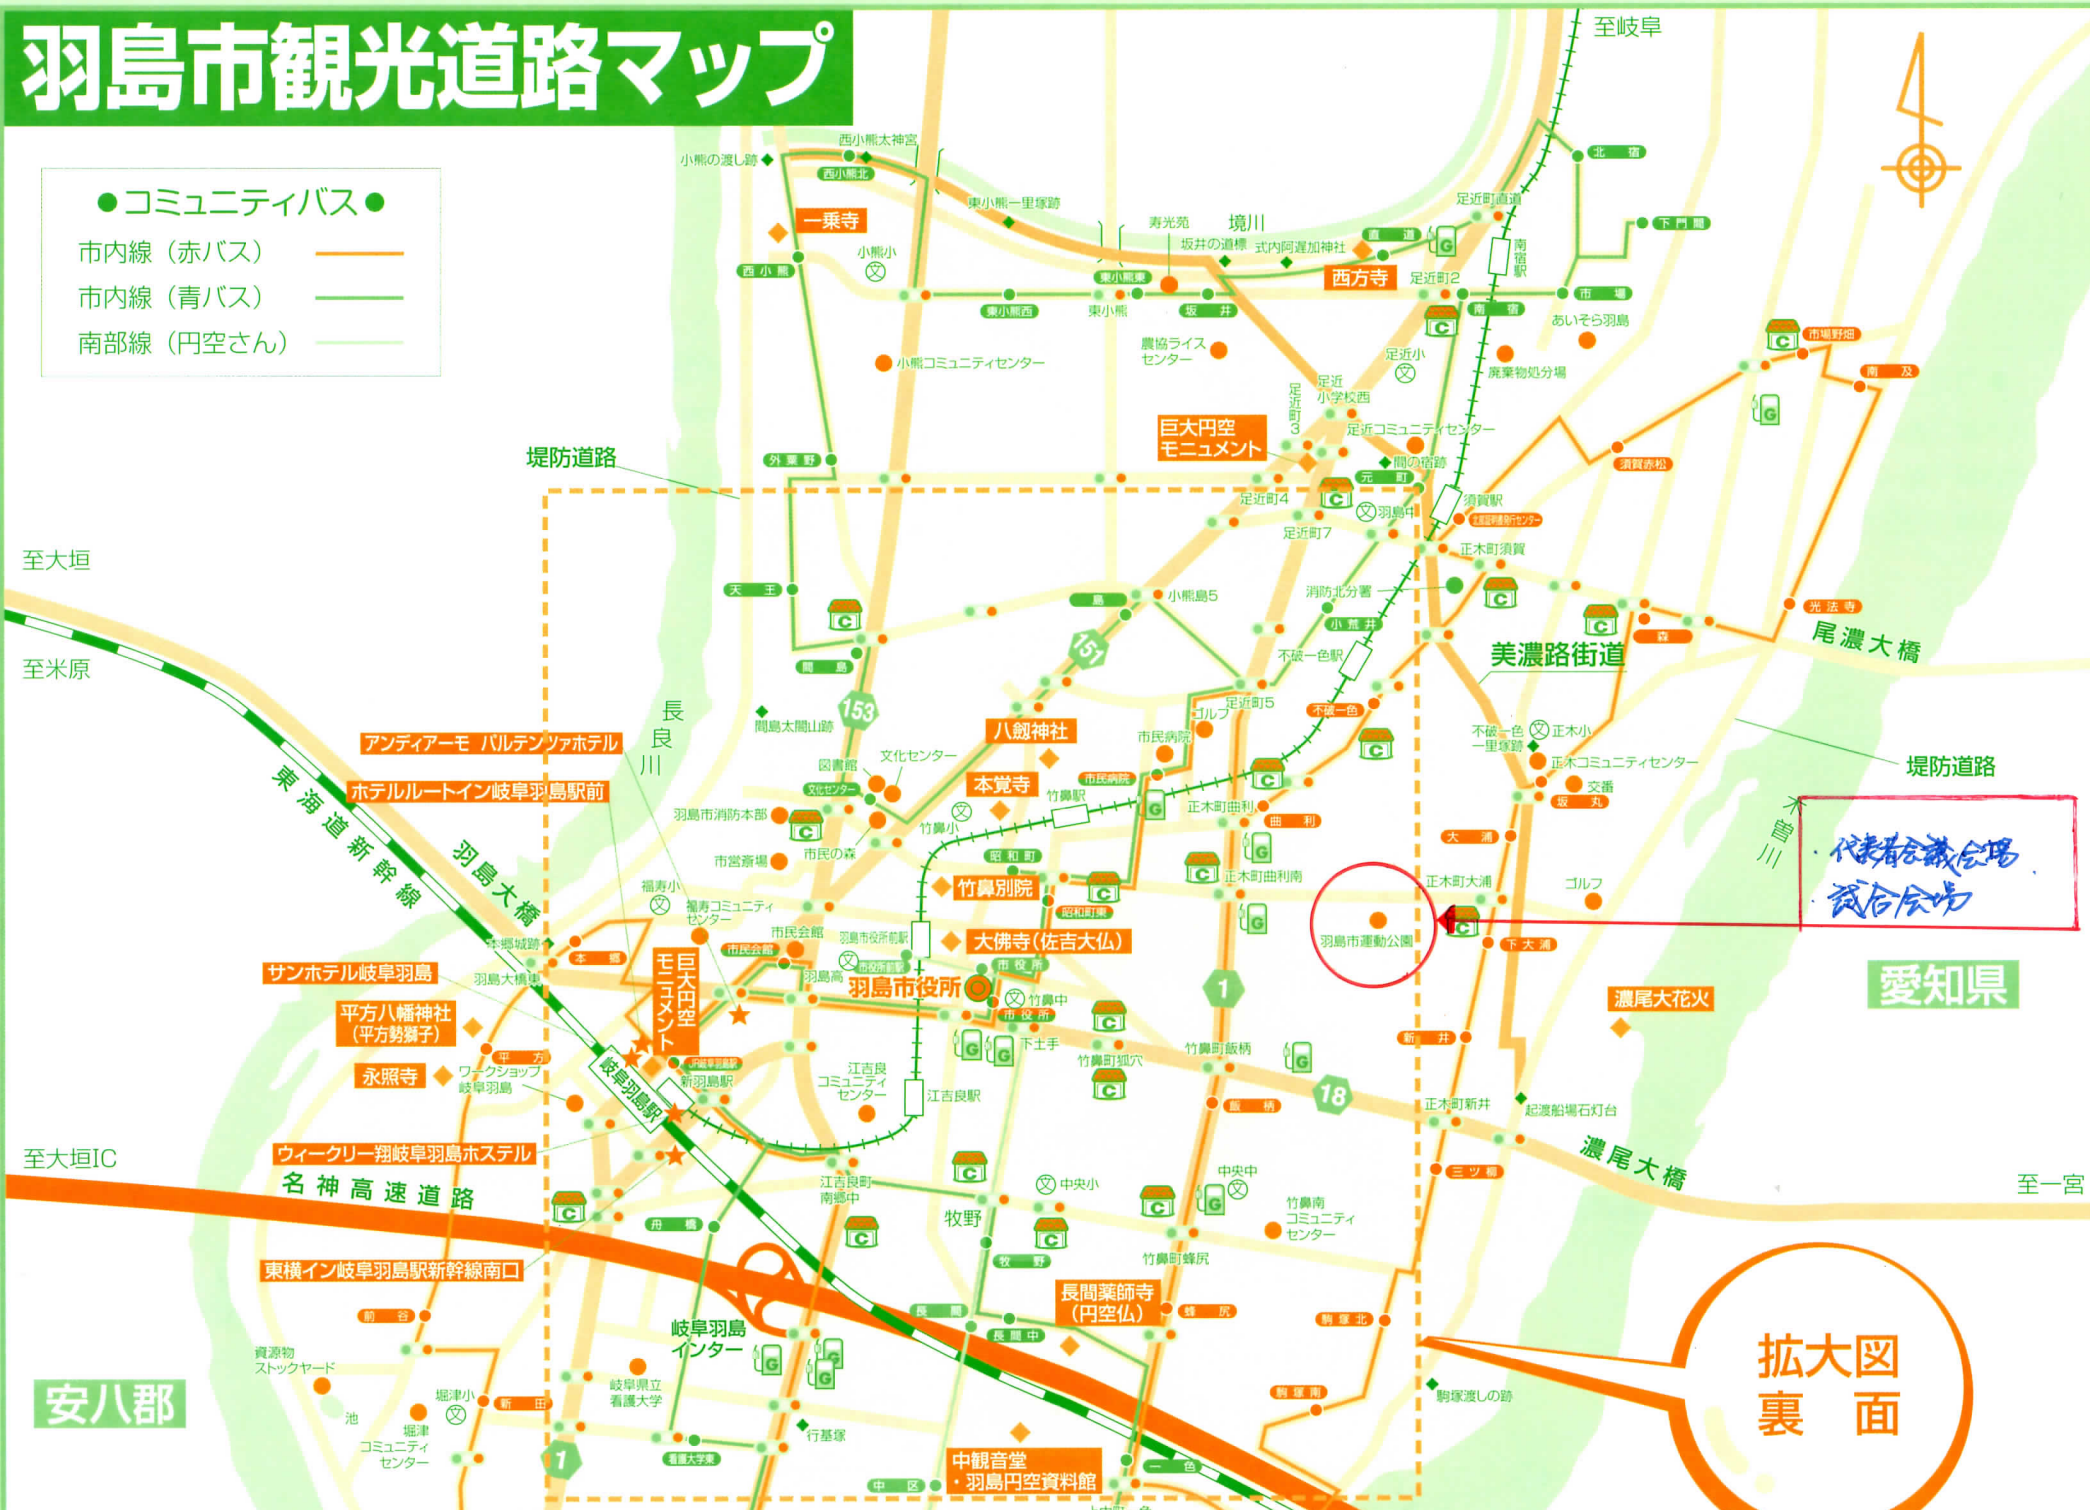

羽島市観光道路マップ

●コミュニティバス●

- 市内線 (赤バス) 
- 市内線 (青バス) 
- 南部線 (円空さん) 

代表者会議会場
商工会場

愛知県

拡大図
裏面

安八郡

至大垣

至米原

至大垣IC

至一宮

至岐阜