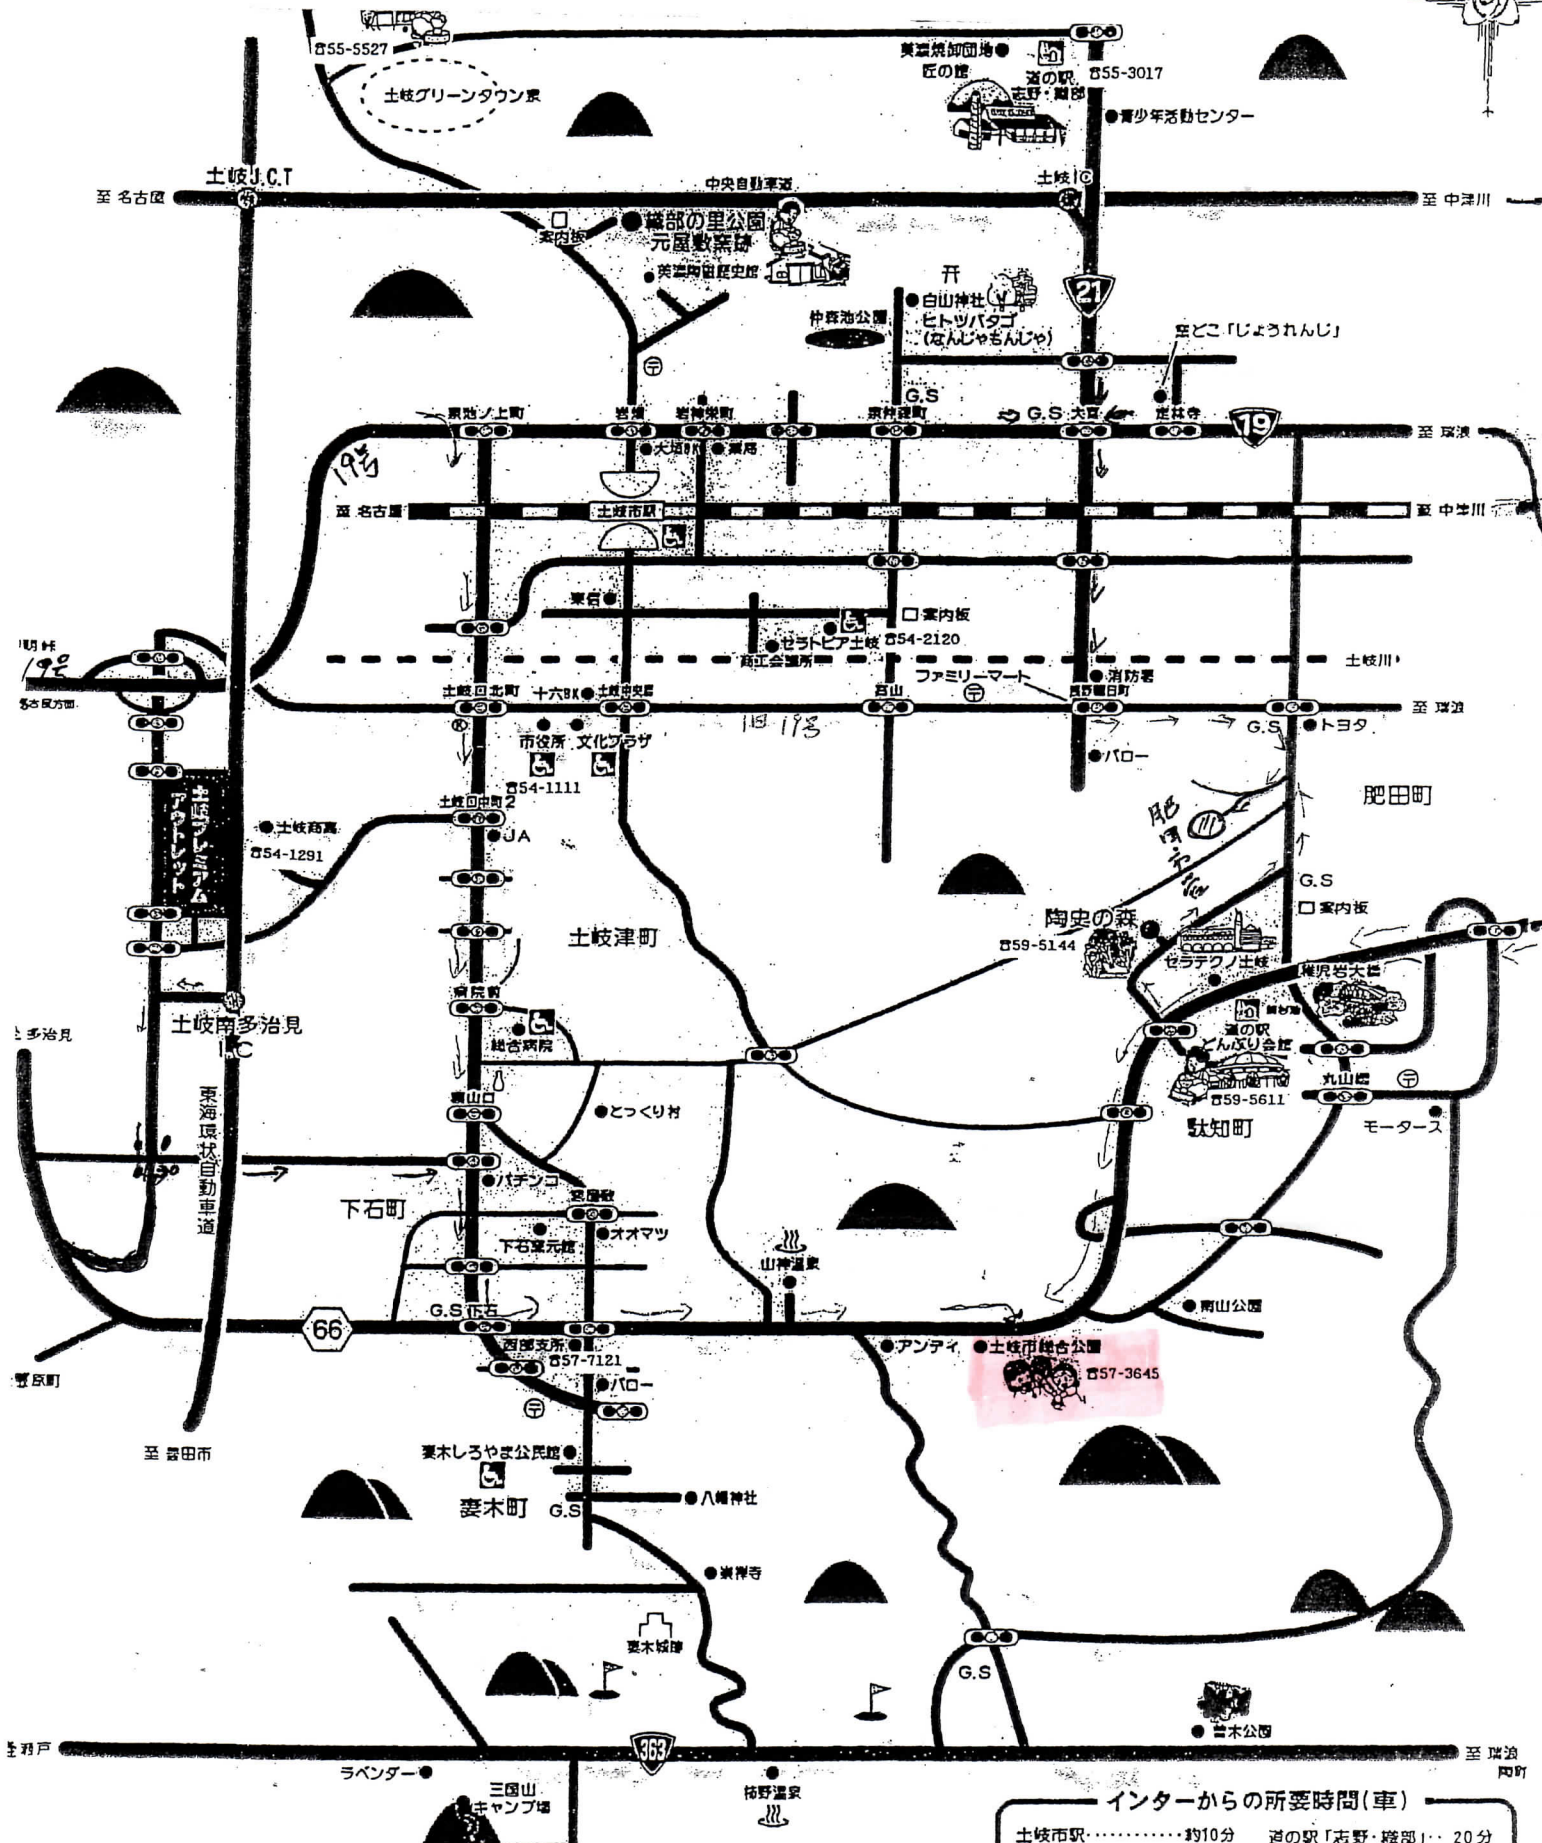

秋季シニア大会(兼)次年度全国ねんりんピック予選会場

土岐市役所
0572(54)1111

インターからの所要時間(車)			
土岐市駅	約10分	道の駅「志野・鞍部」	20分
織部の里公園	15分	八幡神社	20分
山神温泉	10分	栢野温泉	30分
美濃焼伝産業会館	20分	曾木公園	40分
道の駅 どんぶり会館	15分		