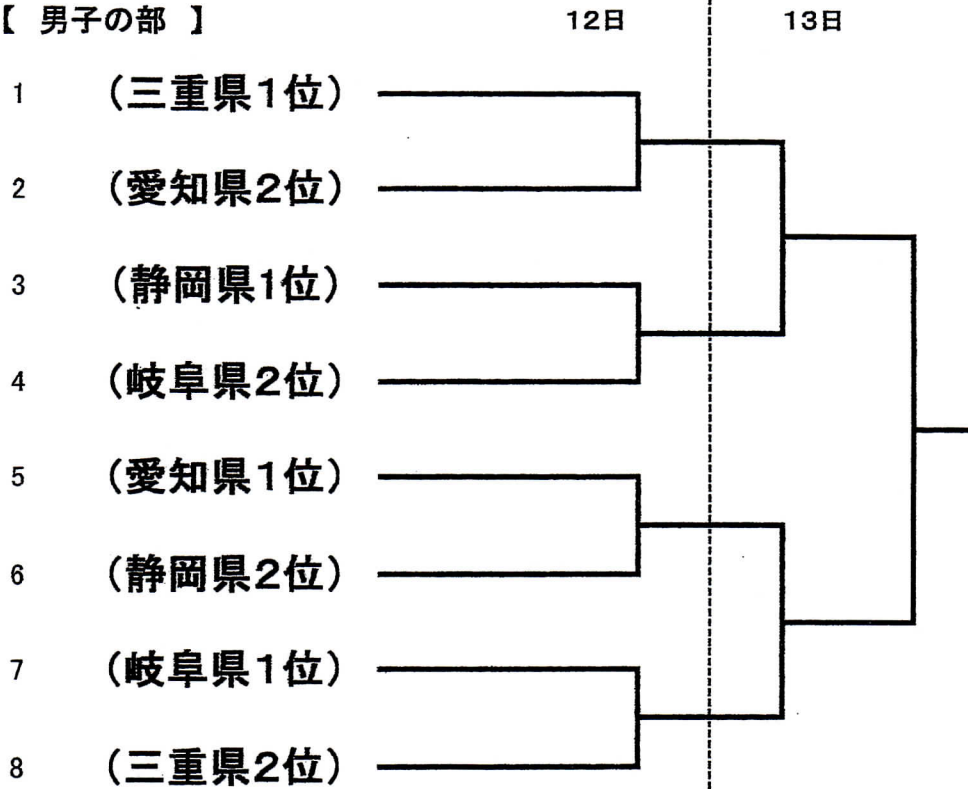

第30回東海地域高等学校男子・女子ソフトボール新人大会組合せ表

期 日 平成28年11月12日(土)~13日(日)

会 場 三重県 紀北町

【 男子の部 】

【 女子の部 】