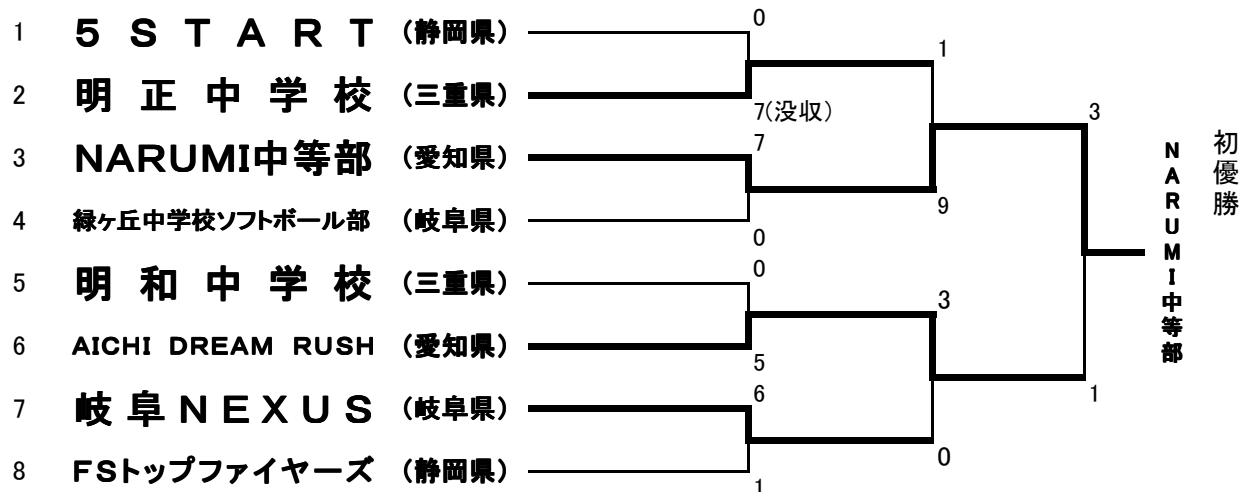

第25回東海地域小中学生ソフトボール新人大会組合せ表

期 日 平成28年3月20日(日)～21日(月)

会 場 三重県 松阪市 松阪市ソフトボール場 他

【中学生女子】

【小学生男子】

【小学生女子】