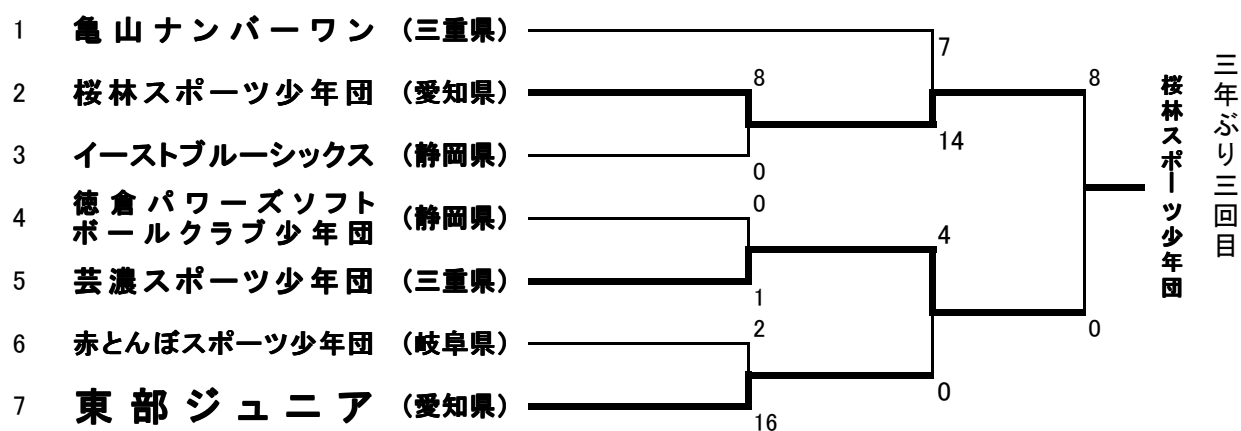

第25回東海地域小中学生ソフトボール新人大会組合せ表

期 日 平成28年3月20日(日)～21日(月)

会 場 三重県 松阪市 松阪市ソフトボール場 他

【中学生女子】

【小学生男子】

【小学生女子】