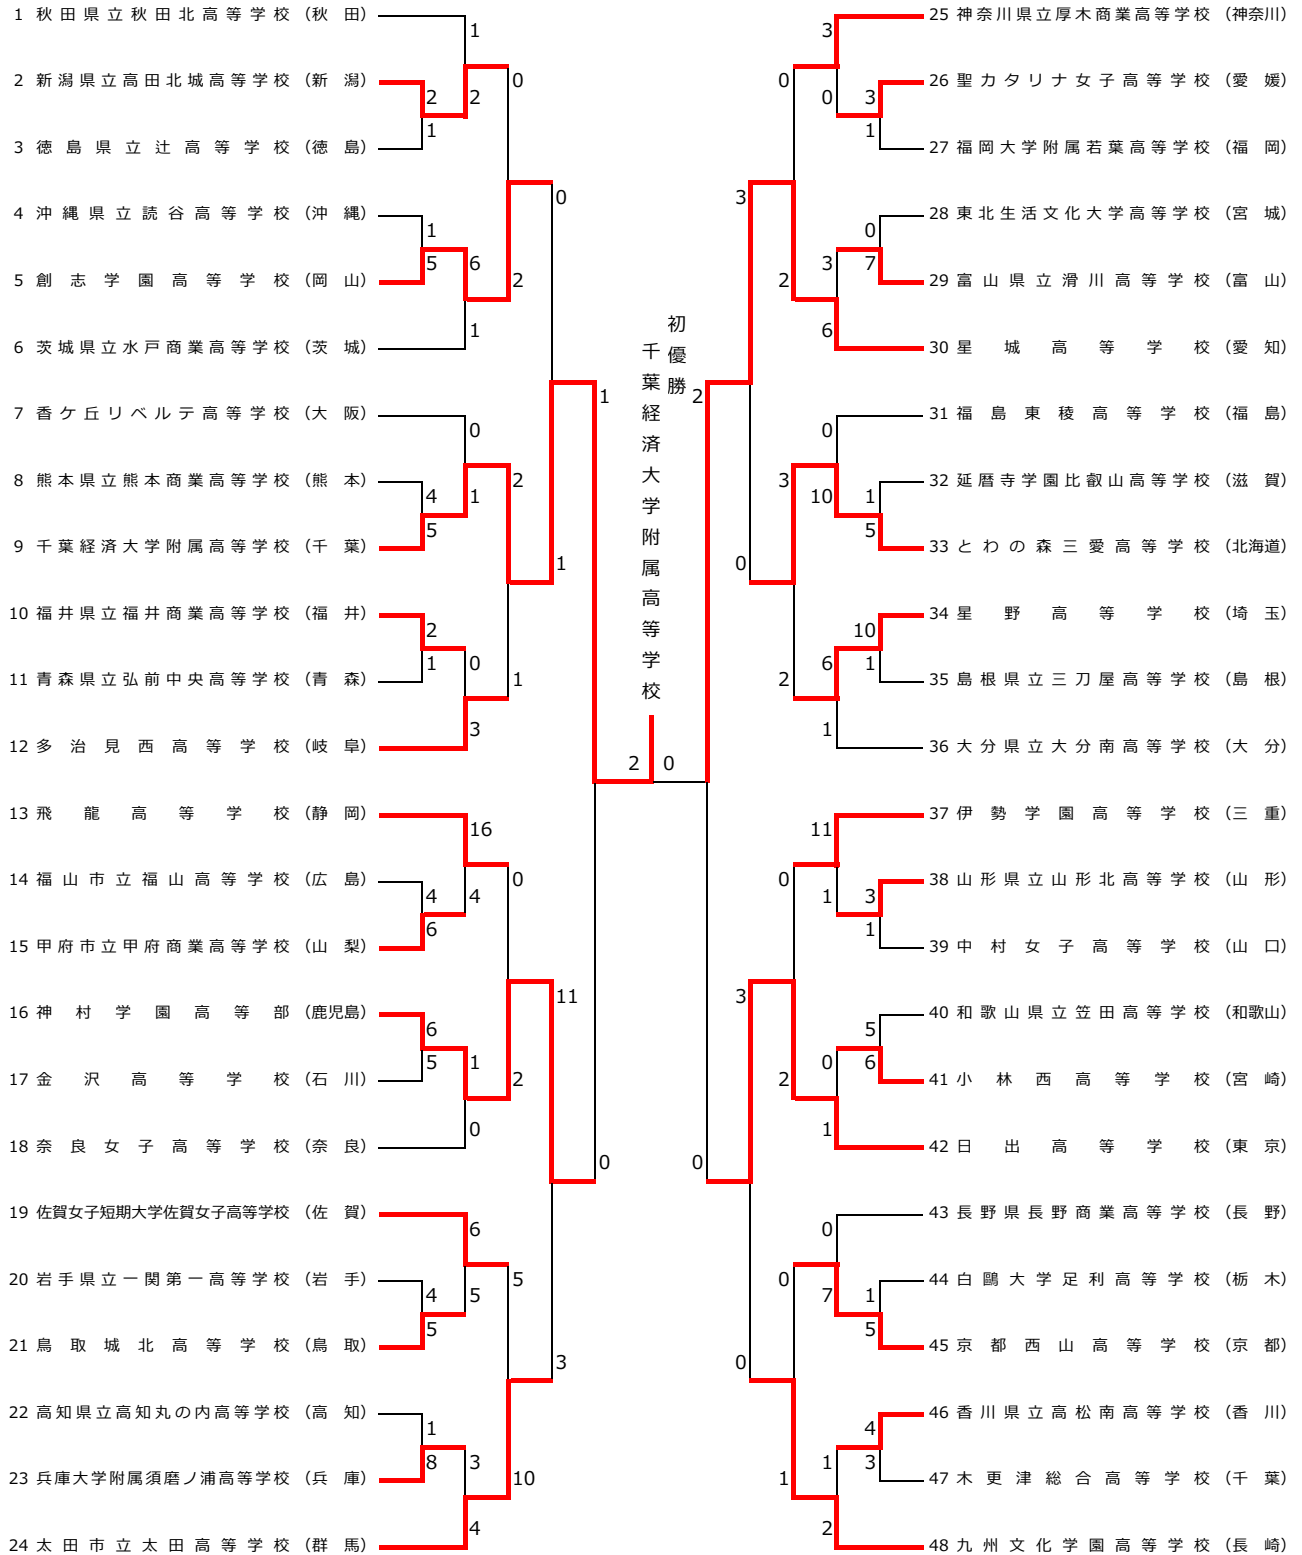

第34回 全国高等学校女子ソフトボール選抜大会

期日 平成28年3月19日(土)~22日(火)

会場 千葉県成田市ナスバ・スタジアム他

第34回全国高等学校女子ソフトボール選抜大会

《記録4号》

第2日	2016年03月20日	2回戦		試合時間：01時間45分												試合番号	17
チーム名		1	2	3	4	5	6	7	8	9	10	11	12	13	14	合計	備考
秋田県立秋田北高等学校		0	0	0	1	0	0	0								1	
新潟県立高田北城高等学校		0	2	0	0	0	0	x								2	