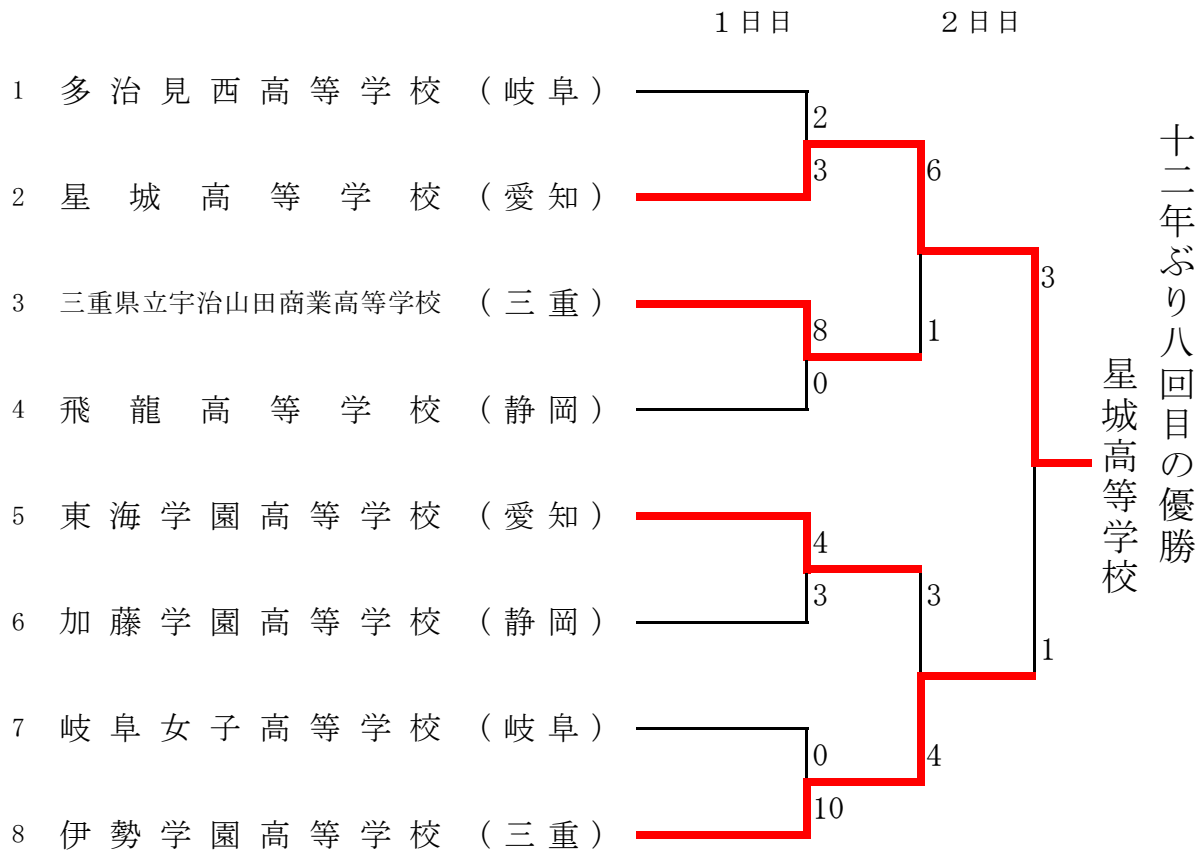

第63回 東海高等学校総合体育大会
ソフトボール競技 (女子の部)

期日 平成28年6月18日(土)～19日(日)

会場 岐阜県揖斐川町 揖斐川健康広場グラウンド

問い合わせ先：岐阜県ソフトボール協会記録委員長 遠藤孝行 090-8672-8906

第1日	2016年06月18日	1回戦				試合時間： 01時間42分										試合番号	1
チーム名		1	2	3	4	5	6	7	8	9	10	11	12	13	14	合計	備考
星城高等学校		1	0	0	0	0	0	0	1	1						3	
多治見西高等学校		1	0	0	0	0	0	0	1	0						2	