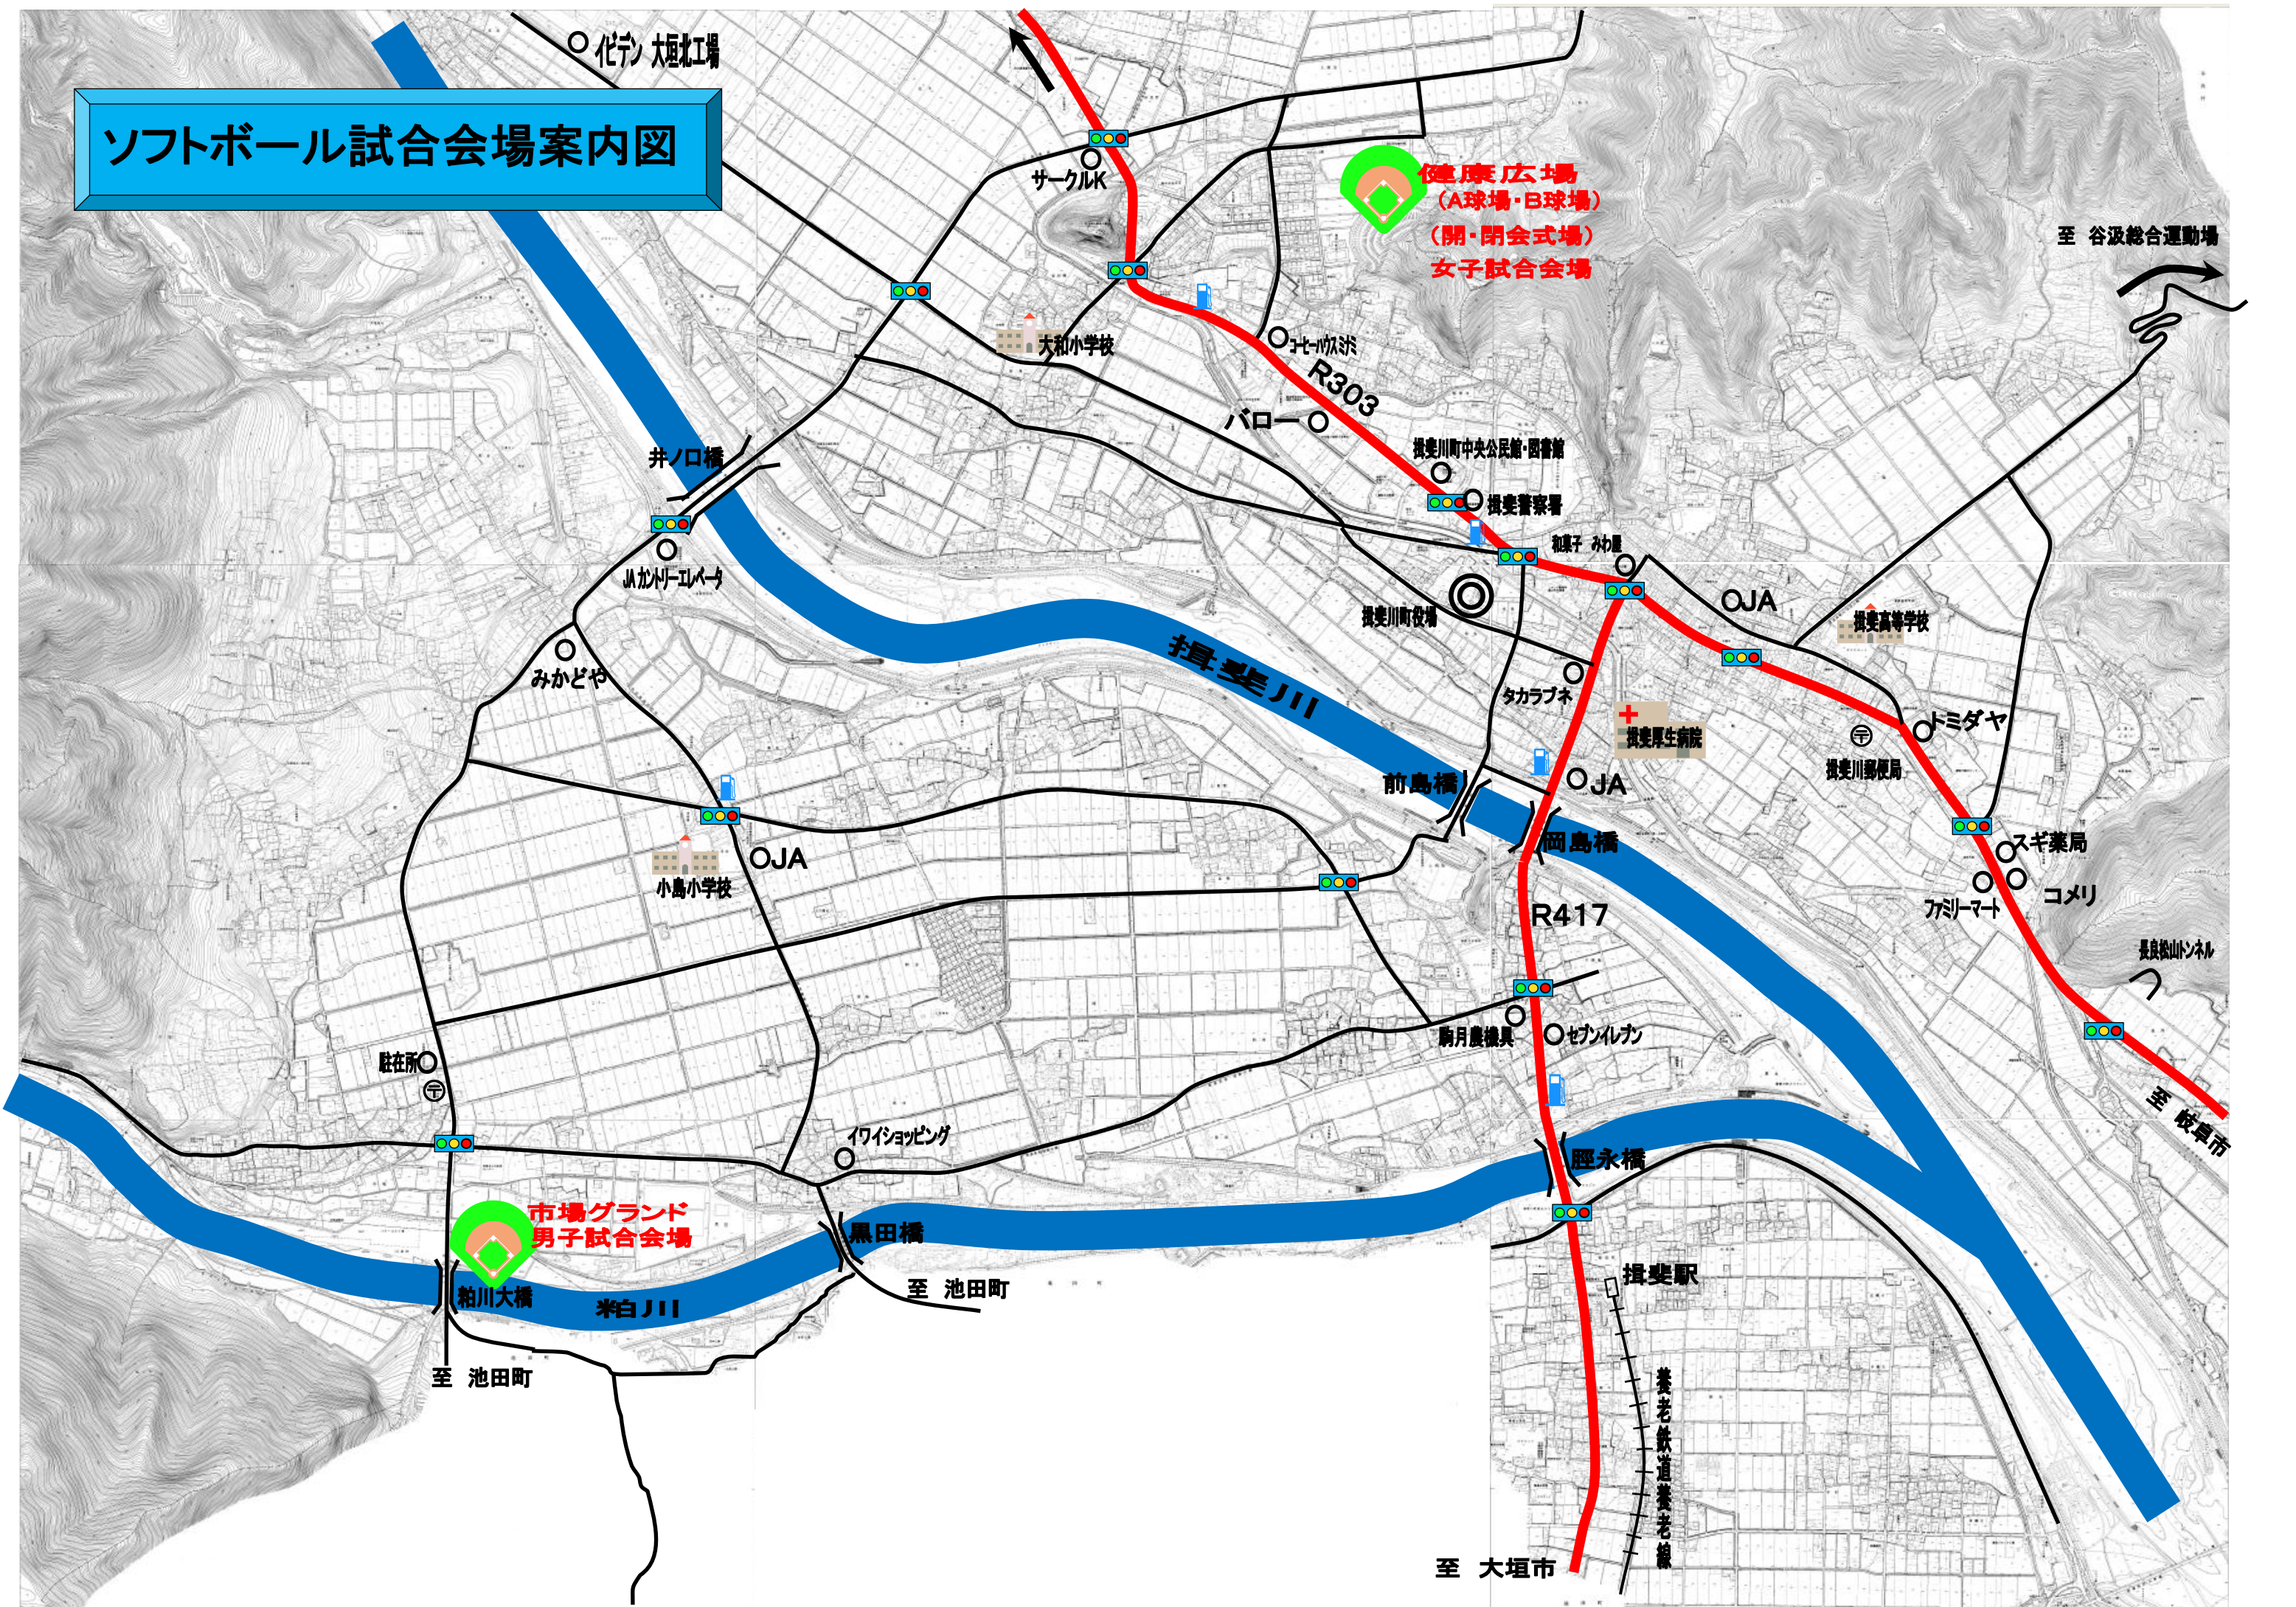

ソフトボール試合会場案内図

○化テシ 大垣工場

サークルK

健康広場
(A球場・B球場)
(開・閉会式場)
女子試合会場

大和小学校

○マコーナ
R303
パロー

揖斐川町中央公民館・図書館

○揖斐警察署

和菓子 みわ屋

OJA

揖斐高等学校

井ノ口橋

○Mカントリーバー

みかどや

揖斐川

○揖斐川町役場

○セカンレカ

長良橋トンネル

至 枚草市

市場グランド
男子試合会場

○粕川大橋

米白川

黒田橋

至 池田町

至 池田町

経永橋

揖斐駅

養老鉄道養老線

至 大垣市