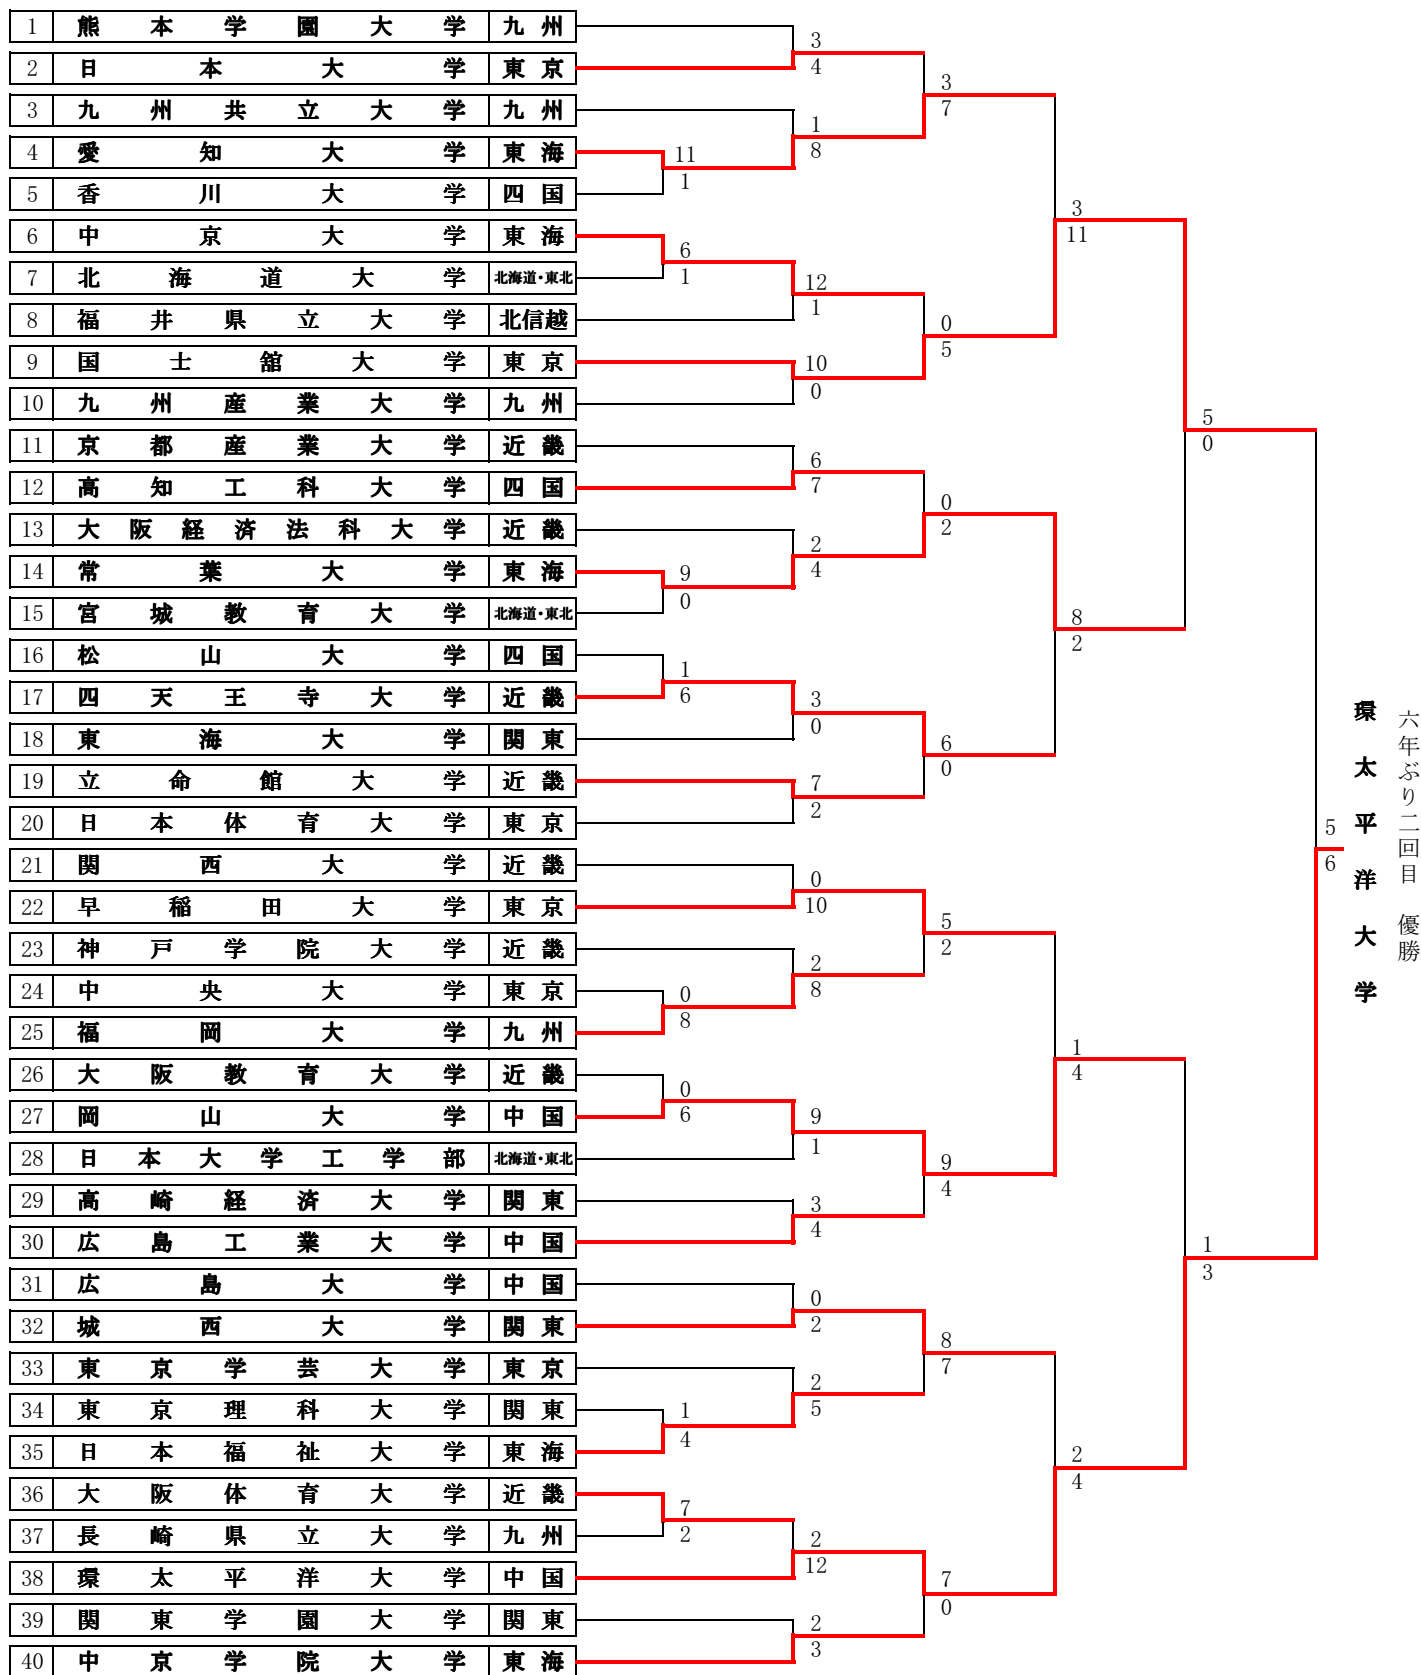

文部科学大臣杯

第51回全日本大学男子ソフトボール選手権大会

会期 平成28年8月26日(金)~29日(月)

会場 鹿児島県南九州市 知覧平和公園多目的球場 他

環太平洋大学
六年ぶり二回目優勝

第3日	2016年08月28日	3回戦			試合時間：01時間36分										試合番号	29	
チーム名		1	2	3	4	5	6	7	8	9	10	11	12	13	14	合計	備考
福岡大学		1	0	0	0	0	0	1								2	
早稲田大学		0	0	2	0	1	2	x								5	

先攻 (投手) ●梅崎直大, 石田悠太
(捕手) 山中洋介

後攻 (投手) ○豊田蒼彦
(捕手) 山本修平

先攻 (本塁打) 多久島力也
(三塁打) 喜多村周平
(二塁打)

後攻 (本塁打) 山本修平
(三塁打)
(二塁打) 笠井新一朗, 山本修平

第3日	2016年08月28日	3回戦			試合時間：01時間45分										試合番号	30	
チーム名		1	2	3	4	5	6	7	8	9	10	11	12	13	14	合計	備考
岡山大学		0	0	2	3	2	0	2								9	
広島工業大学		0	0	1	0	1	2	0								4	

先攻 (投手) ○真壁章博, 津野航, 真壁章博
(捕手) 三村友祥

後攻 (投手) ●赤木翔一
(捕手) 渡部翔太

先攻 (本塁打) 真壁章博
(三塁打) 明石高太郎
(二塁打)

後攻 (本塁打) 渡部翔太
(三塁打) 増田勇氣, 亀本力也
(二塁打)

第3日	2016年08月28日	3回戦			試合時間：02時間58分										試合番号	31	
チーム名		1	2	3	4	5	6	7	8	9	10	11	12	13	14	合計	備考
日本福祉大学		0	1	2	0	1	0	1	1	1						7	
城西大学		0	0	0	4	0	0	1	1	2x						8	

先攻 (投手) ●相島宏郁
(捕手) 井上力

後攻 (投手) ○宮原簾
(捕手) 飯田敏弘

先攻 (本塁打) 安武卓哉
(三塁打) 宮原達也, 井上弥
(二塁打) 井上弥

後攻 (本塁打) 原圭汰, 岡崎智樹, 大野利寛
(三塁打) 池田昭一郎
(二塁打) 飯田敏弘, 池田昭一郎

第3日	2016年08月28日	3回戦			試合時間：01時間24分										試合番号	32	
チーム名		1	2	3	4	5	6	7	8	9	10	11	12	13	14	合計	備考
環太平洋大学		2	0	5	0	0										7	5回コールド
中京学院大学		0	0	0	0	0									0		

先攻 (投手) ○先村翼, 大原涼太郎
(捕手) 山内貴博, 檜田慶介

後攻 (投手) ●松本和也
(捕手) 鈴木啓史

先攻 (本塁打) 井上知厚, 尾本心平
(三塁打)
(二塁打)

後攻 (本塁打)
(三塁打)
(二塁打)