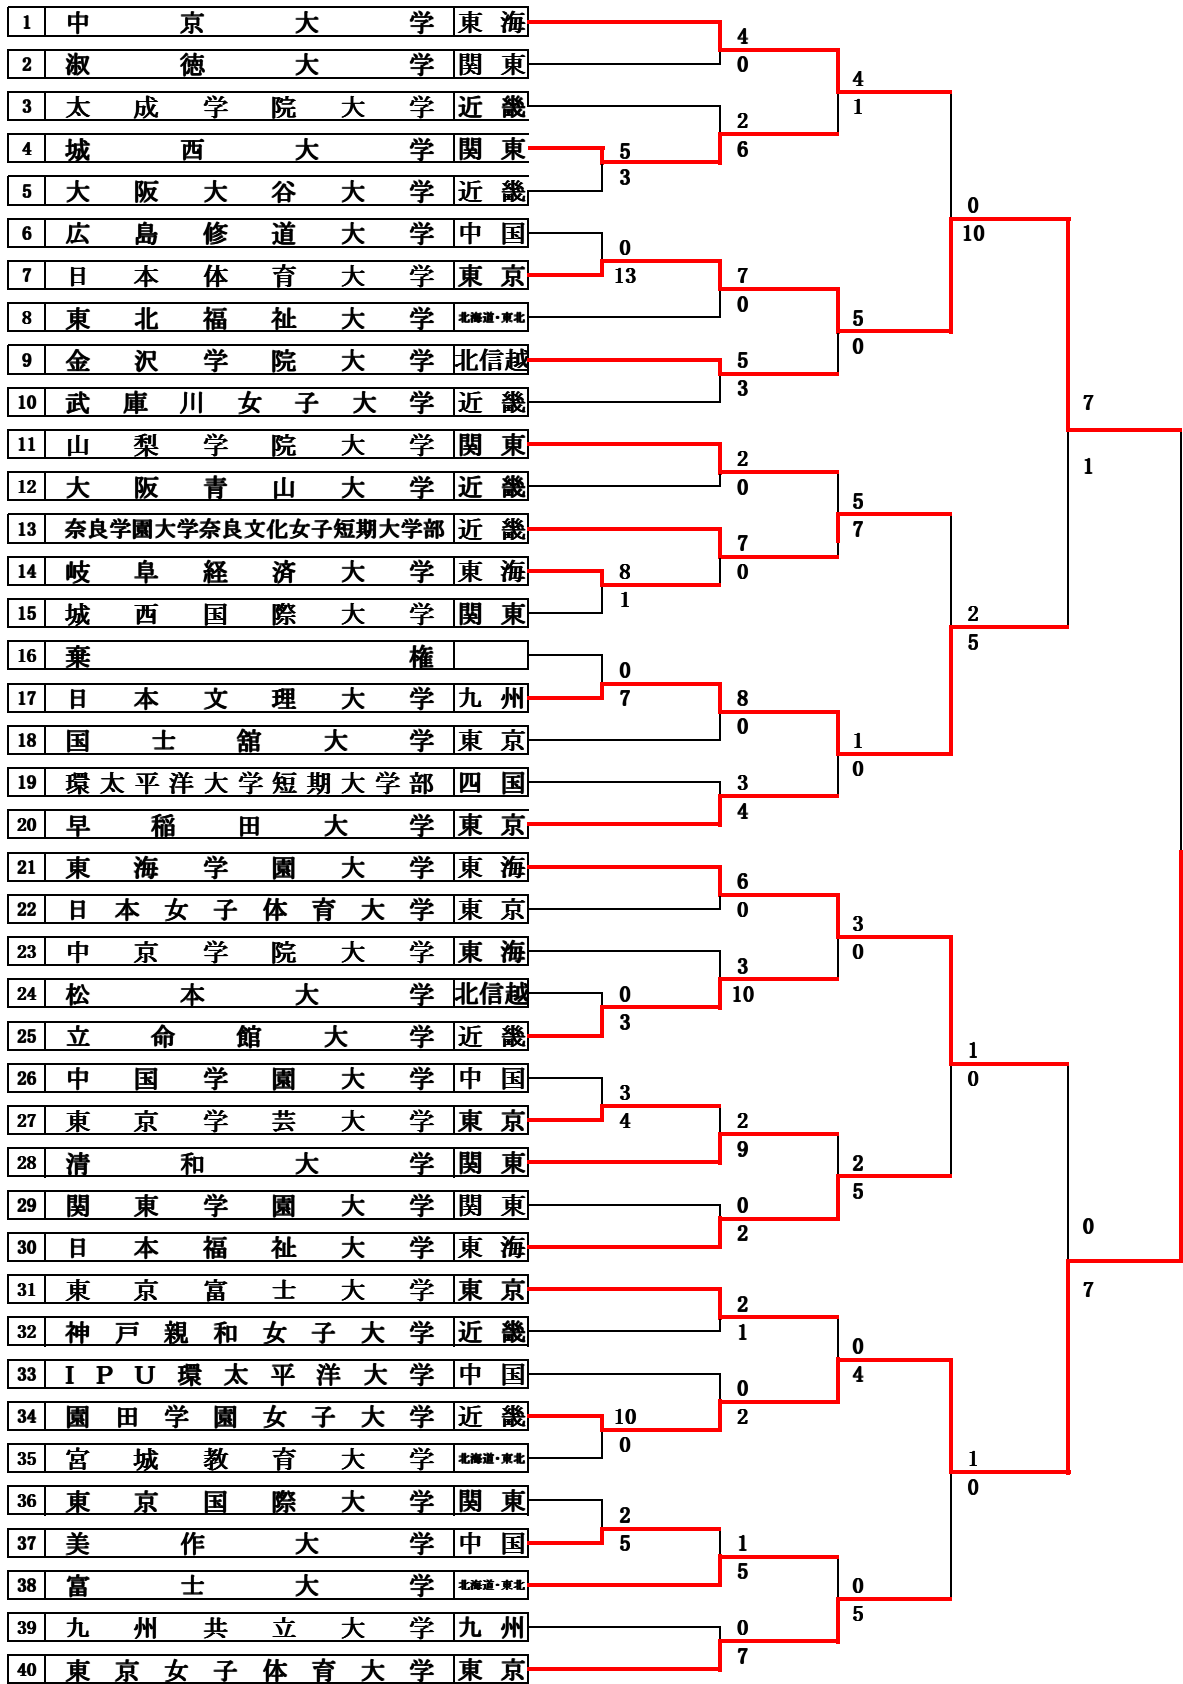

文部科学大臣杯  
 第51回全日本大学女子ソフトボール選手権大会  
 会期 平成28年8月26日(金)~29日(月)  
 会場 鹿児島県南九州市 知覧平和公園 他

四年ぶり七回目 優勝  
園田学園女子大学

| 第1日    | 2016年08月26日 | 1回戦 |   |   | 試合時間： 01時間30分 |   |   |   |   |   |    |    |    |    | 試合番号 | 1  |    |
|--------|-------------|-----|---|---|---------------|---|---|---|---|---|----|----|----|----|------|----|----|
| チーム名   |             | 1   | 2 | 3 | 4             | 5 | 6 | 7 | 8 | 9 | 10 | 11 | 12 | 13 | 14   | 合計 | 備考 |
| 大阪大谷大学 |             | 0   | 0 | 0 | 2             | 1 | 0 | 0 |   |   |    |    |    |    |      | 3  |    |
| 城西大学   |             | 0   | 1 | 0 | 3             | 1 | 0 | x |   |   |    |    |    |    |      | 5  |    |

先攻 (投手) ●吉崎菜々海, 大西優季  
(捕手) 青木千秋

後攻 (投手) ○並木あかね  
(捕手) 江口菜摘

先攻 (本塁打)  
(三塁打) 青木千秋  
(二塁打) 入谷玲生奈, 仁科芽惟

後攻 (本塁打)  
(三塁打)  
(二塁打) 大塚彩, 蟹沢夏帆

| 第1日    | 2016年08月26日 | 1回戦 |   |   | 試合時間： 01時間18分 |   |   |   |   |   |    |    |    |    | 試合番号 | 2  |        |
|--------|-------------|-----|---|---|---------------|---|---|---|---|---|----|----|----|----|------|----|--------|
| チーム名   |             | 1   | 2 | 3 | 4             | 5 | 6 | 7 | 8 | 9 | 10 | 11 | 12 | 13 | 14   | 合計 | 備考     |
| 広島修道大学 |             | 0   | 0 | 0 | 0             |   |   |   |   |   |    |    |    |    |      | 0  | 4回コールド |
| 日本体育大学 |             | 3   | 7 | 3 | X             |   |   |   |   |   |    |    |    |    |      | 13 |        |