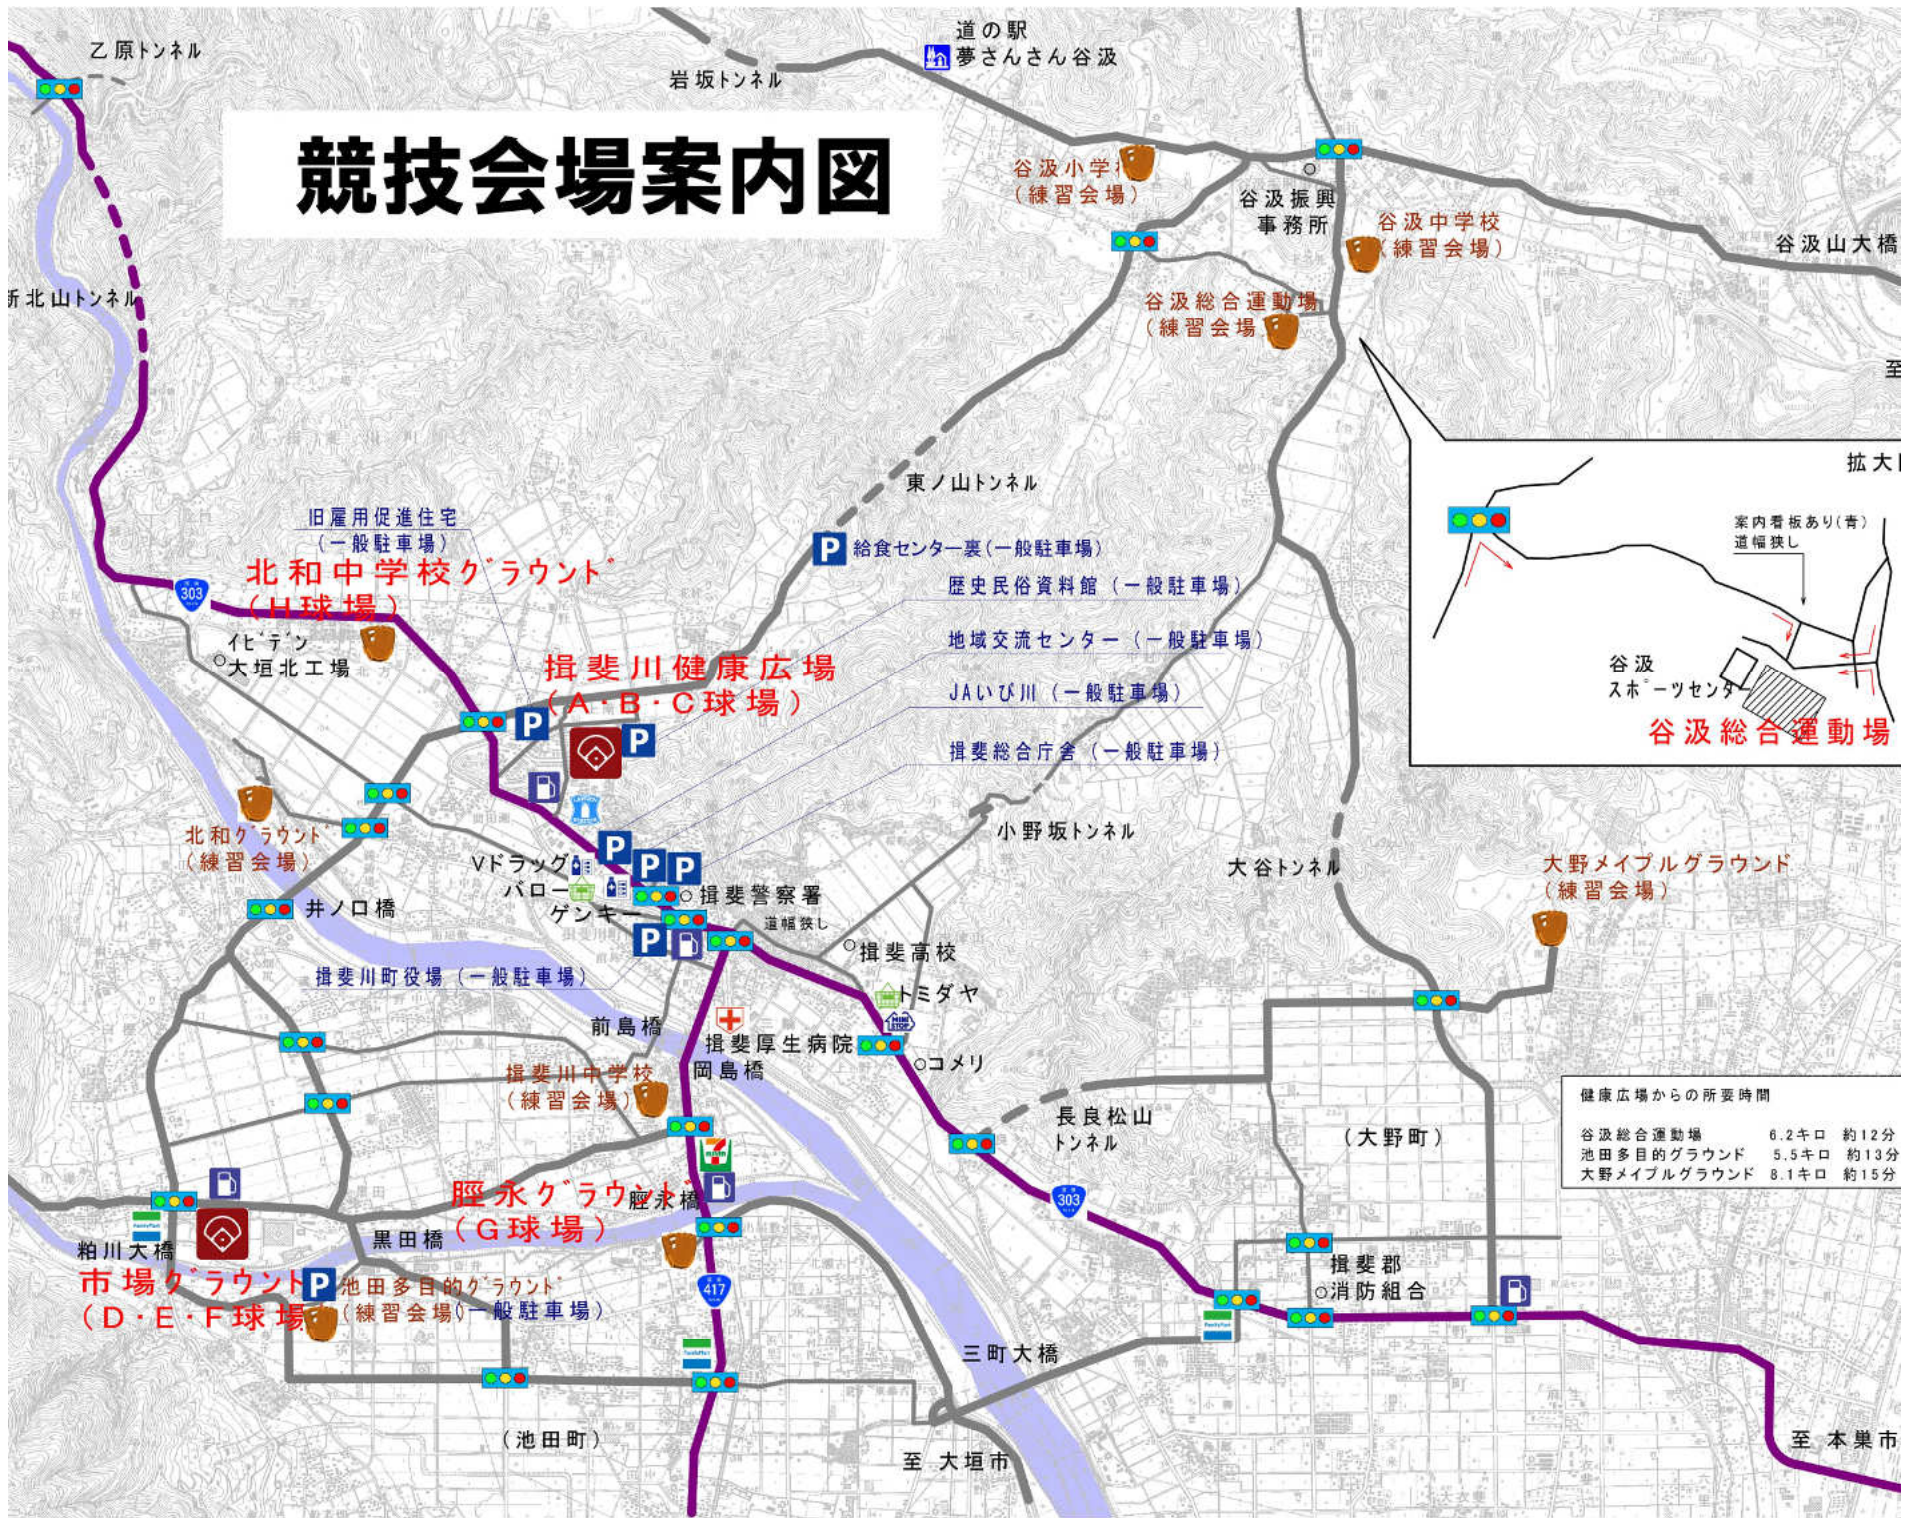

競技会場案内図

北和中学校グラウンド
(H球場)

揖斐川健康広場
(A・B・C球場)

経永グラウンド
(G球場)

市場グラウンド
(D・E・F球場)

健康広場からの所要時間

谷汲総合運動場	6.2キロ	約12分
池田多目的グラウンド	5.5キロ	約13分
大野メイプルグラウンド	8.1キロ	約15分