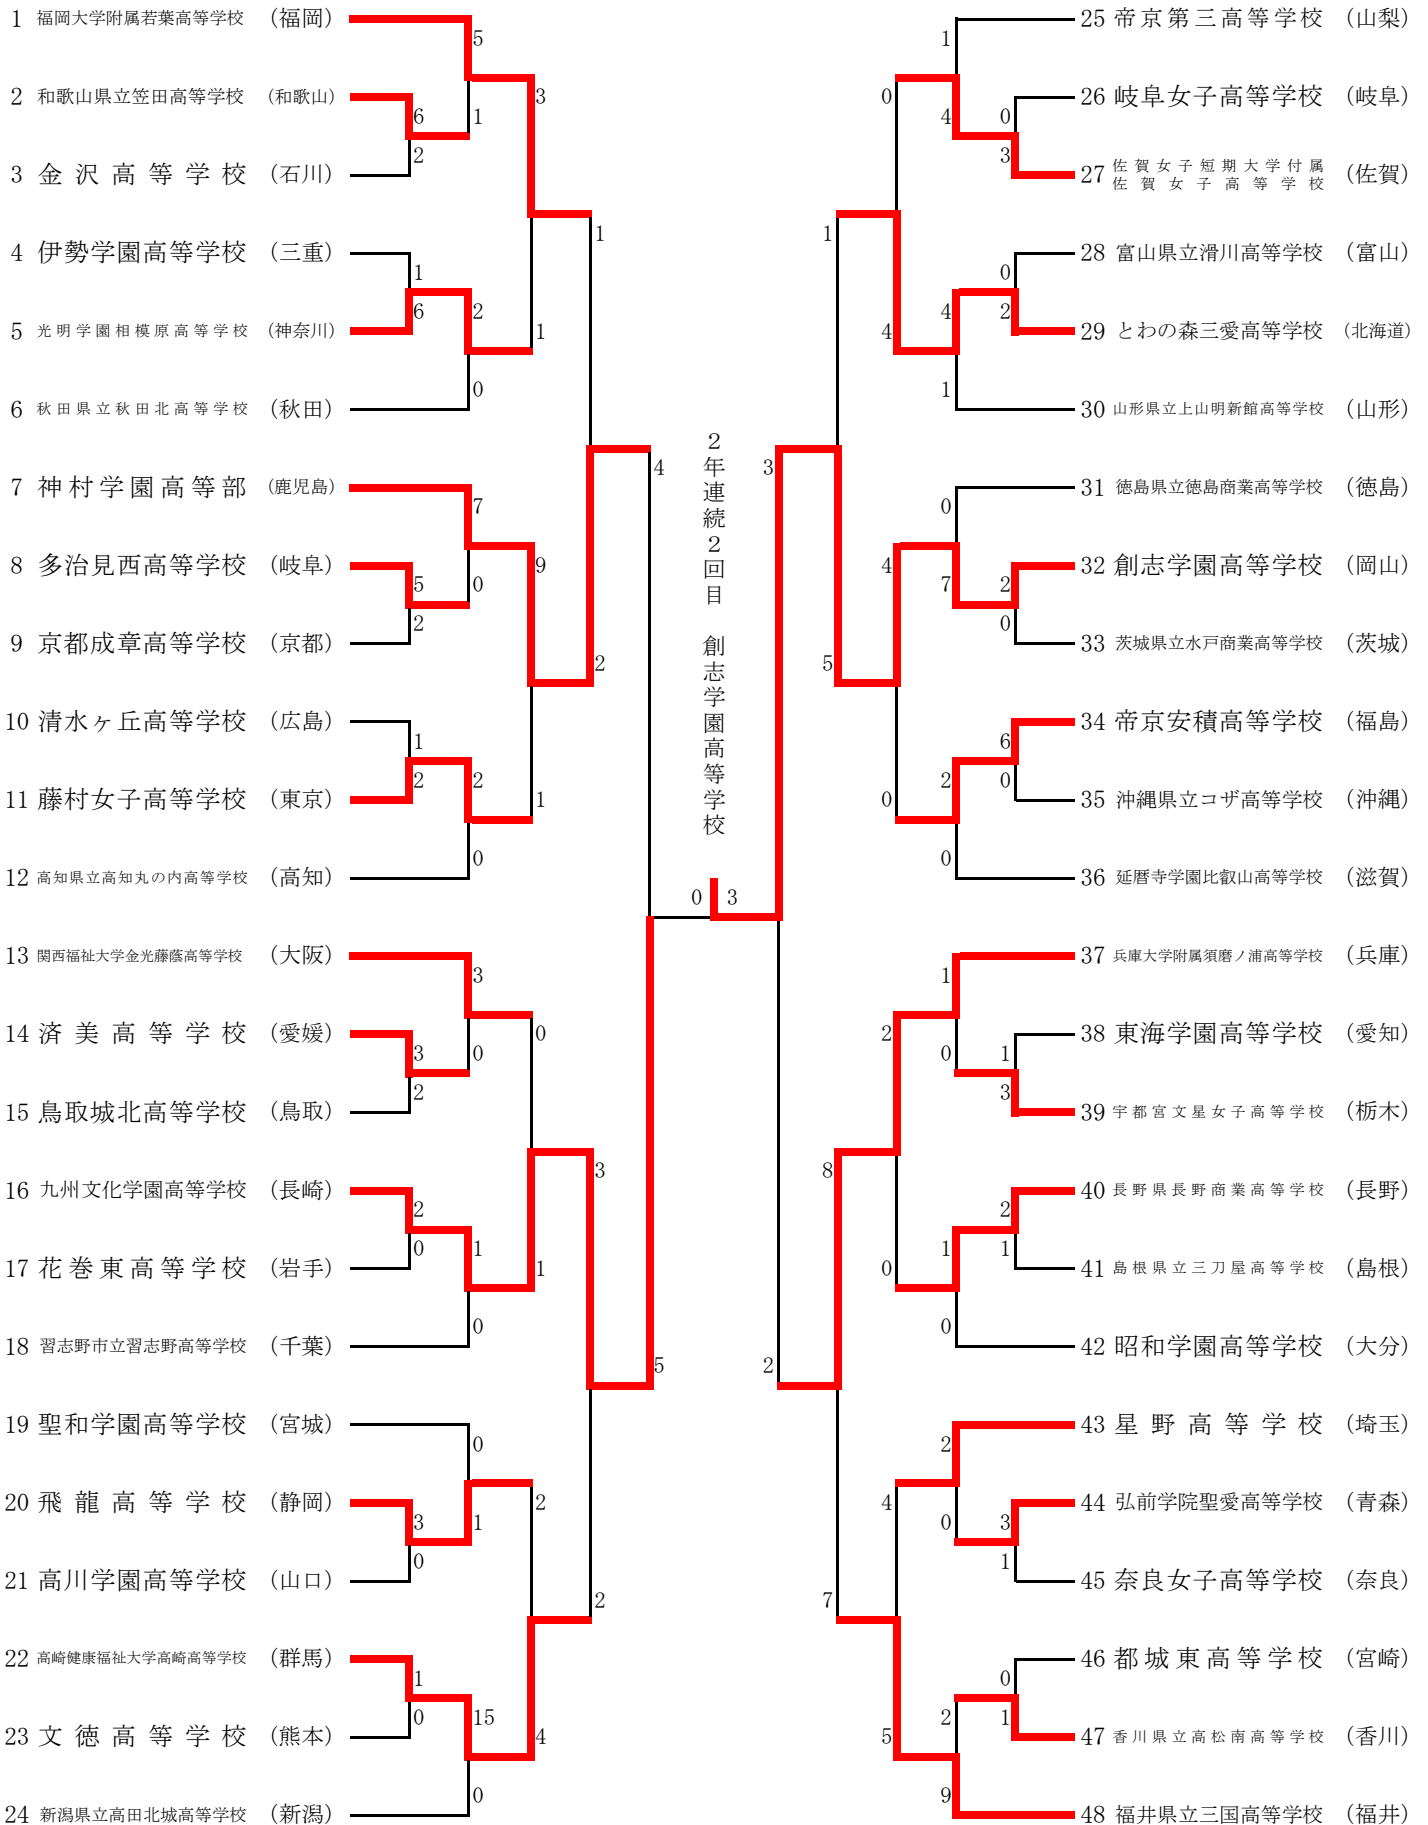

# 第36回全日本高校女子ソフトボール選抜大会

期日 平成30年03月17日(土)～20日(火)

会場 岐阜県揖斐郡揖斐川町 揖斐川健康広場ビッグランド、市場グラウンド

第4日	2018年03月20日	準決勝			試合時間： 02時間04分										試合番号	45	
チーム名		1	2	3	4	5	6	7	8	9	10	11	12	13	14	合計	備考
九州文化学園高等学校		0	0	0	2	1	2	0								5	
神村学園高等部		1	1	0	0	2	0	0								4	

先攻 (投手) 川原 ほのか, ○田淵 朱理  
(捕手) 前田 あみ

後攻 (投手) 坪野 三咲, 田畑 七海, ●坪野 三咲  
(捕手) 田島 茉依

先攻 (本塁打)  
(三塁打) 瀬戸口 梨乃  
(二塁打) 西田 華綸②, 前田 あみ, 林田 三冬

後攻 (本塁打) 藤瀬 さくら, 田島 茉依  
(三塁打)  
(二塁打) 田島 茉依, 中野 怜奈

第4日	2018年03月20日	準決勝			試合時間： 02時間09分										試合番号	46	
チーム名		1	2	3	4	5	6	7	8	9	10	11	12	13	14	合計	備考
兵庫大学附属須磨ノ浦高等学校		0	0	0	0	0	0	2	0	0						2	
創志学園高等学校		1	0	0	1	0	0	0	0	1x						3	