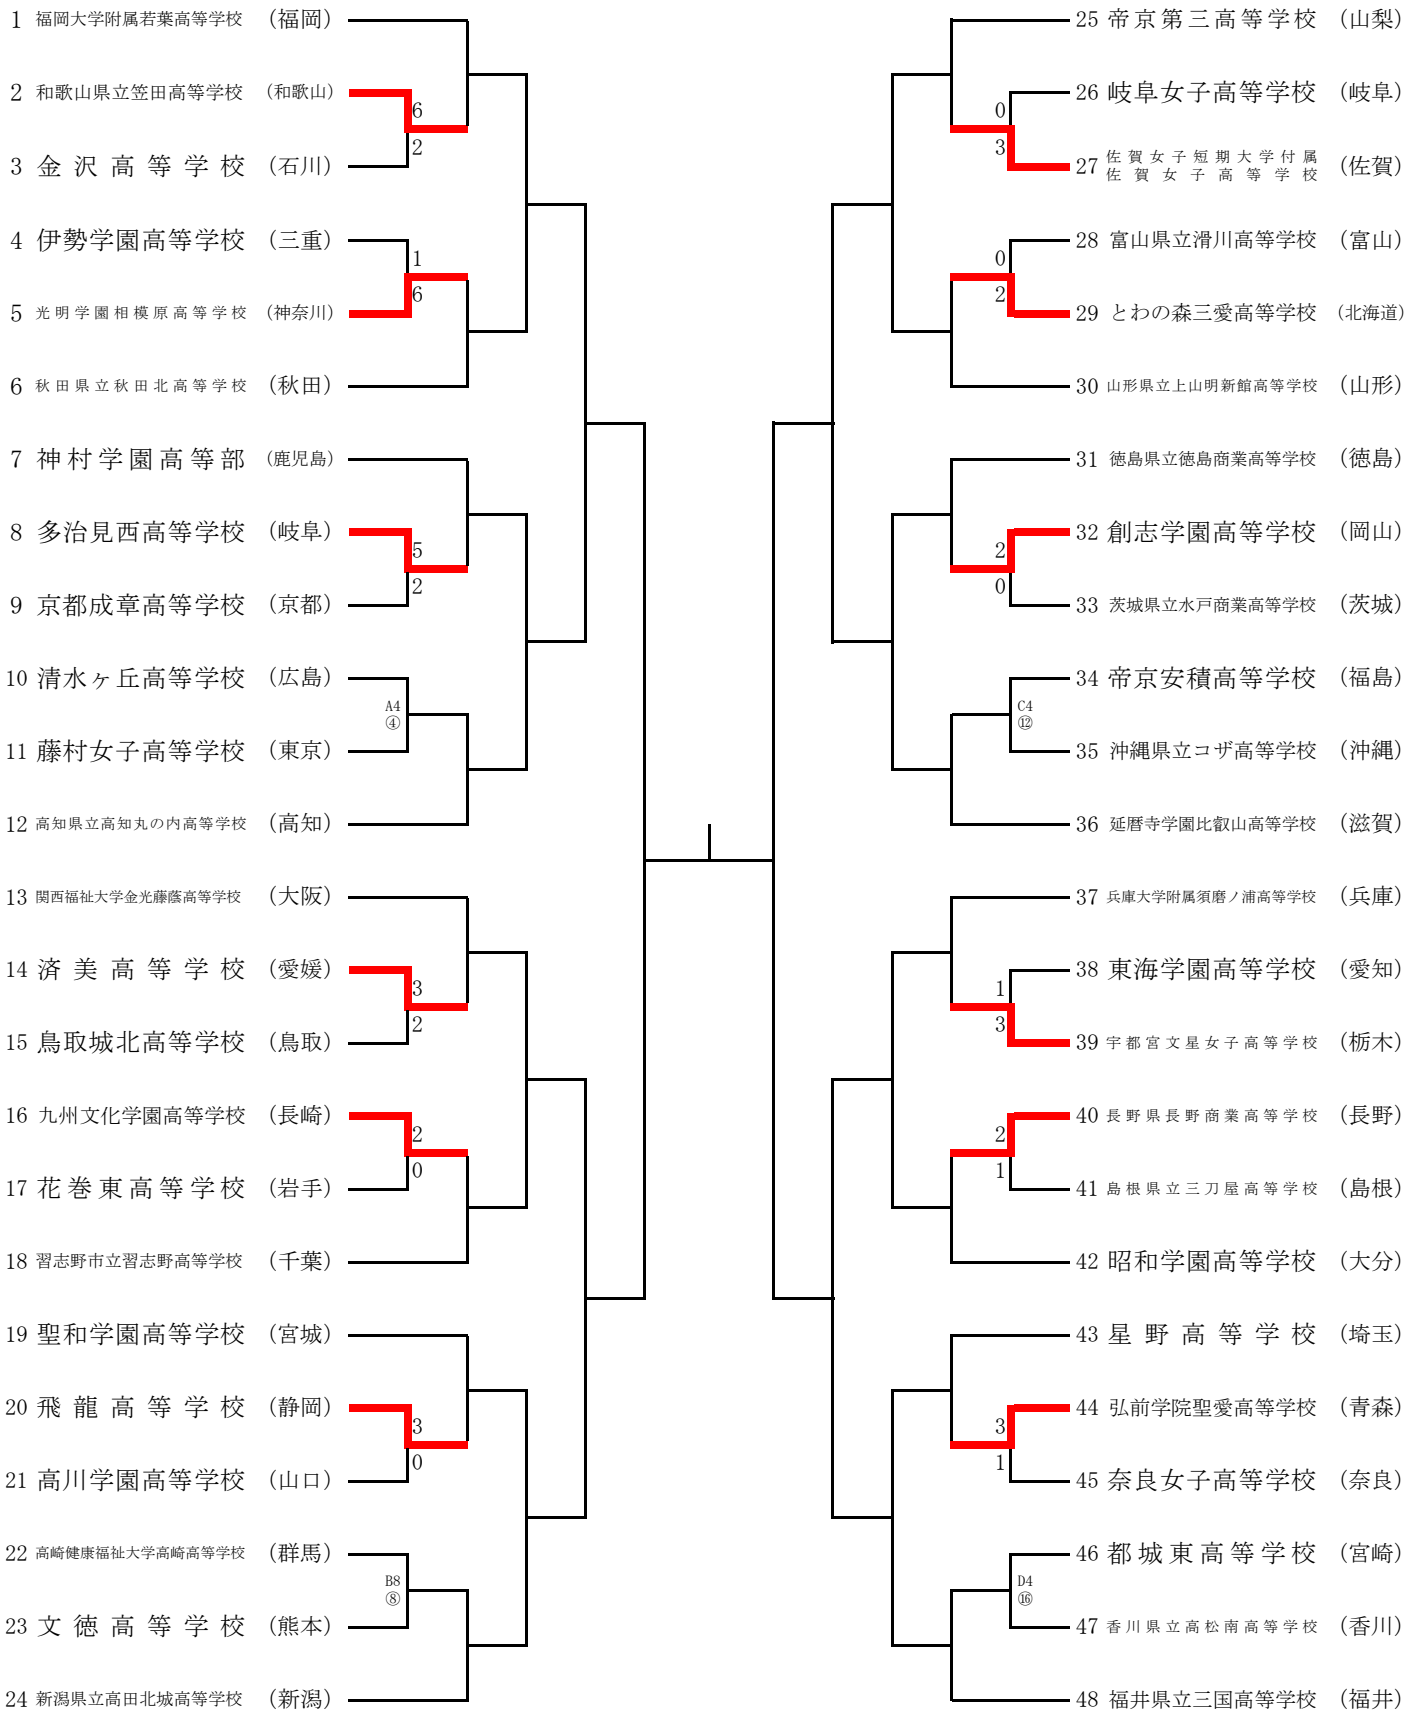

第36回全日本高校女子ソフトボール選抜大会

期日 平成30年03月17日(土)～20日(火)
 会場 岐阜県揖斐郡揖斐川町
 揖斐川健康広場ビッグランド・A 揖斐川健康広場ビッグランド・B
 市場グラウンド・C 市場グラウンド・D

問い合わせ先: 常岡昇 (090-6450-0433)

第1日	2018年03月17日	1回戦			試合時間： 02時間13分										試合番号	1	
チーム名		1	2	3	4	5	6	7	8	9	10	11	12	13	14	合計	備考
和歌山県立笠田高等学校		0	1	0	4	0	1	0								6	
金沢高等学校		0	1	1	0	0	0	0								2	

先攻 (投手) ○栗本 阿子, 田淵 彩希子
(捕手) 出羽 瑞果

後攻 (投手) 木澤 愛梨, 平井 恵夢, ●上田 萌々香, 平井 恵夢, 上田 萌々香
(捕手) 太田 詩乃

先攻 (本塁打)
(三塁打) 早田 琳, 田中 夢実
(二塁打) 出羽 瑞果②, 福嶋 七彩

後攻 (本塁打)
(三塁打)
(二塁打)

第1日	2018年03月17日	1回戦			試合時間： 01時間23分										試合番号	2	
チーム名		1	2	3	4	5	6	7	8	9	10	11	12	13	14	合計	備考
伊勢学園高等学校		0	0	0	1	0	0	0								1	
光明学園相模原高等学校		0	1	3	2	0	0	x								6	