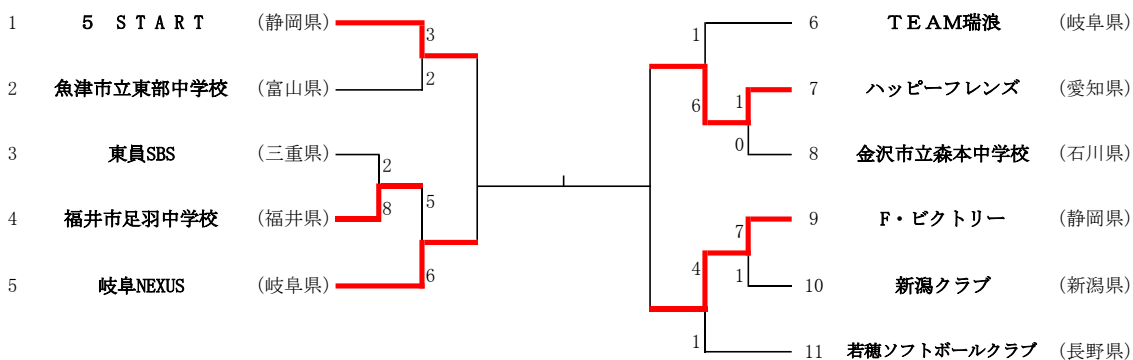

第62回 中日本総合女子ソフトボール選手権大会

会場 各務原市総合運動公園

一般女子の部

高校女子の部

中学生女子の部

小学生女子の部