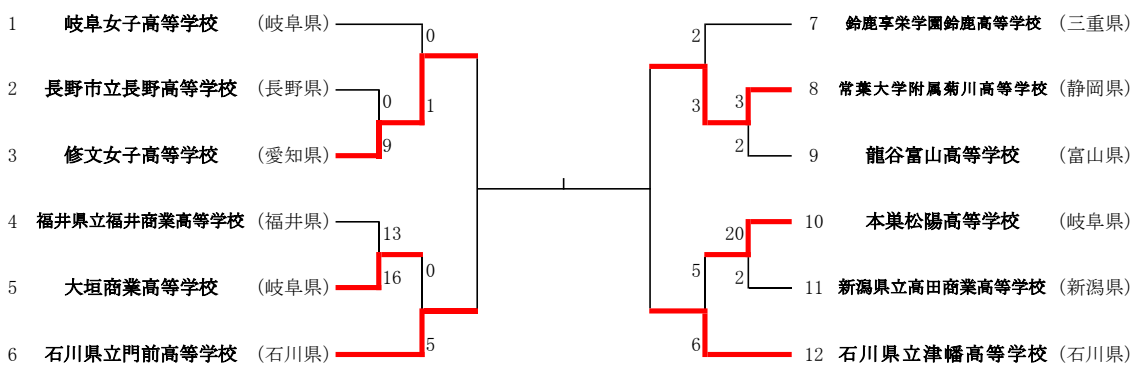

# 第62回 中日本総合女子ソフトボール選手権大会

会場 各務原市総合運動公園

## 一般女子の部

## 高校女子の部