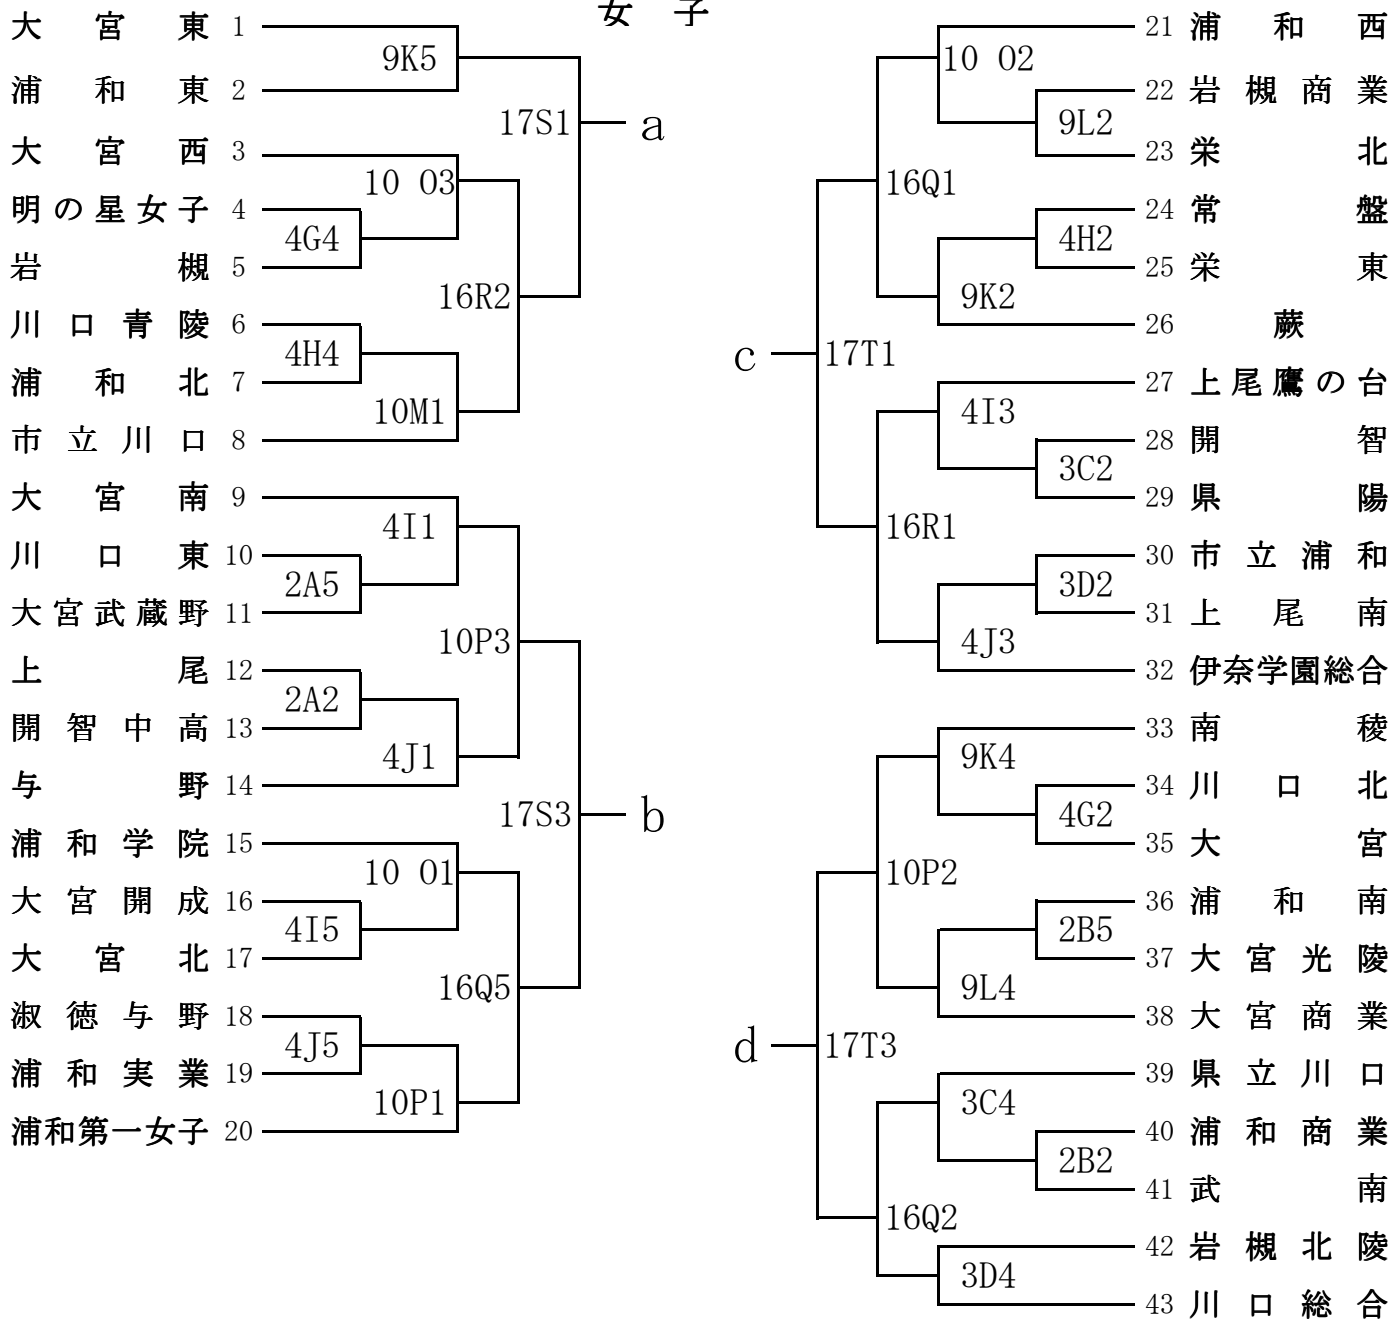

平成25年度 バスケットボール新人大会南部支部予選会

期日及び会場 11月2日(土) 南稜高校 (A, B) 3日(日) 鳩ヶ谷高校 (C, D) 4日(月) 大宮高校 (G, H) 与野高校 (I, J) 9日(土) 蕨高校 (K, L)

23日(土)の川口総合高校会場の第1試合の開始時間は13:00です。

決勝リーグ

23日	あ $\frac{23}{U2}$	う	い $\frac{23}{V2}$	え
24日	あうの勝 $\frac{24}{W2}$	いへの負	あうの負 $\frac{24}{X2}$	いへの勝
	あうの勝 $\frac{24}{W4}$	いへの勝	あうの負 $\frac{24}{X4}$	いへの負

平成25年度 バスケットボール新人大会南部支部予選会

10日(日)

市立川口高校 (M, N)
浦和第一女子高校 (O, P)

16日(土)、17日(日)

16日(土) 川口青陵高校 (Q, R)
17日(日) 川口北高校 (S, T)

23日(土)、24日(日)

23日(土) 川口総合高校 (U, V)
24日(日) 川口総合高校 (W, X)

女子

決勝リーグ

23日		a $\frac{23}{U1}$ c		b $\frac{23}{V1}$ d	
24日		acの勝 $\frac{24}{W1}$	dの負	acの負 $\frac{24}{X1}$	bdの勝
		acの勝 $\frac{24}{W3}$	dの勝	acの負 $\frac{24}{X3}$	bdの負