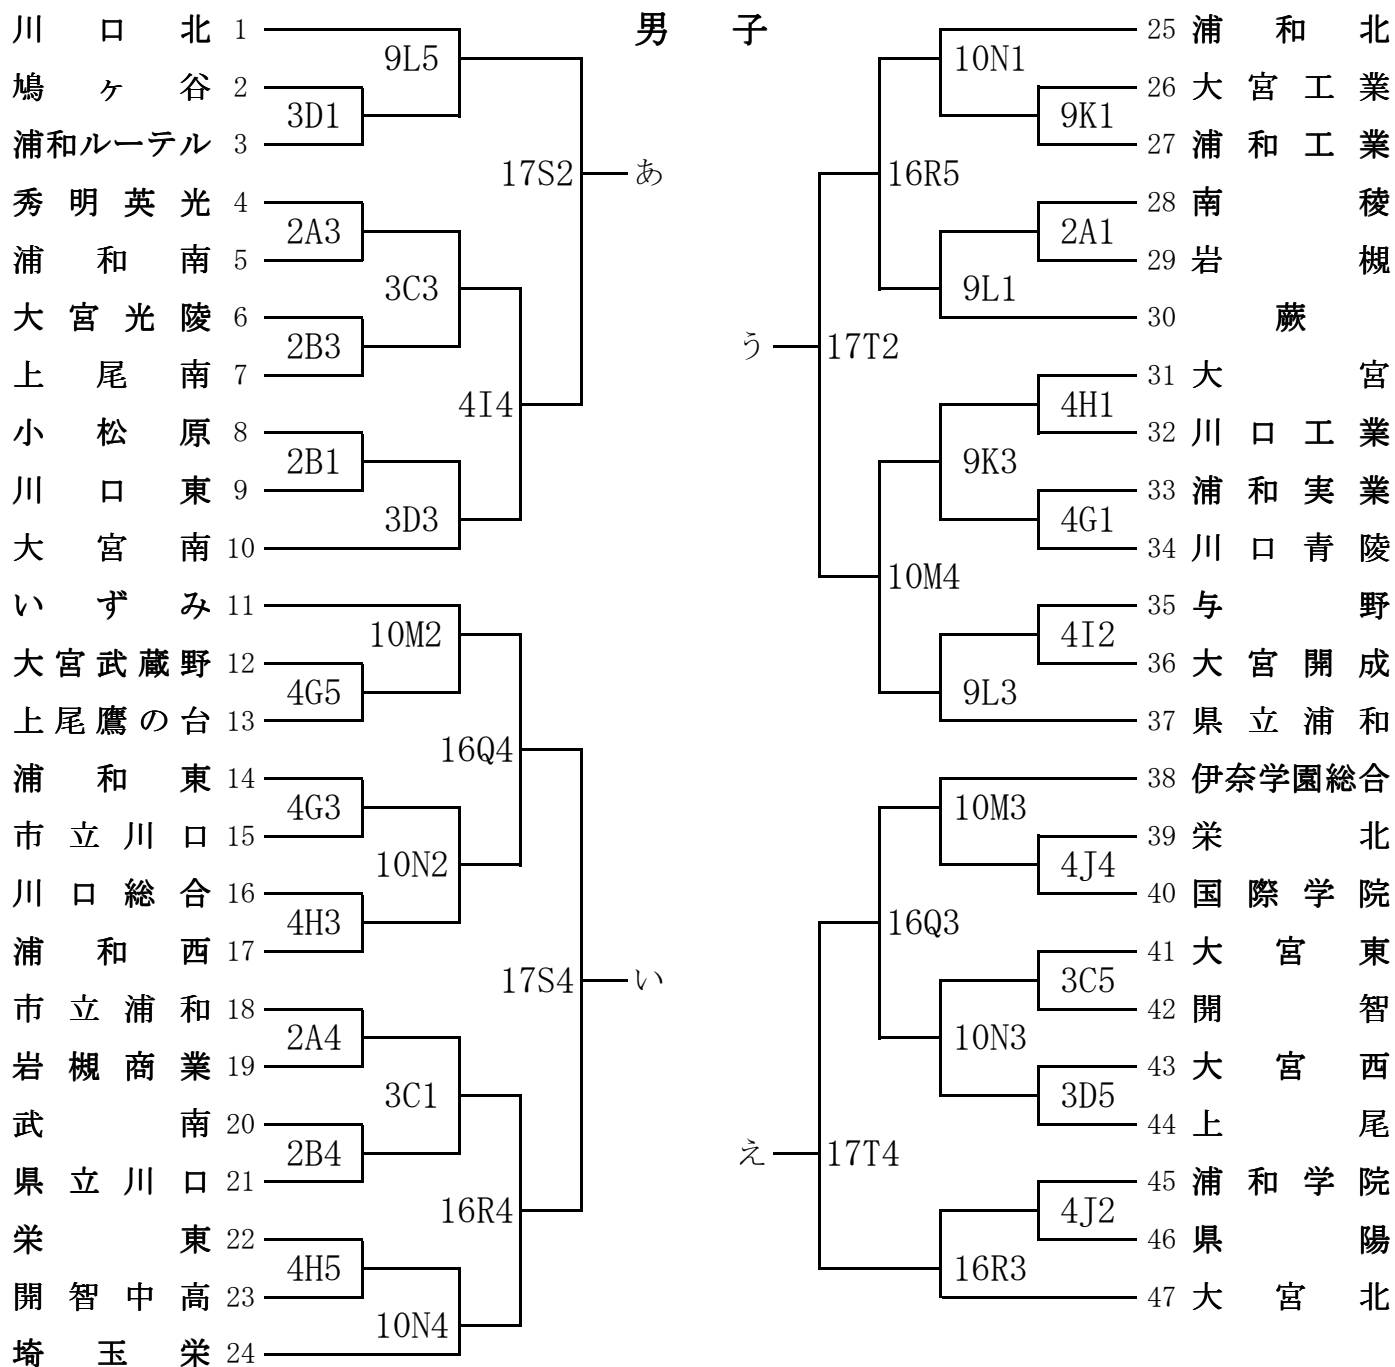

平成25年度 バスケットボール新人大会南部支部予選会

期日及び会場 11月2日(土) 南稜高校 (A, B) 3日(日) 鳩ヶ谷高校 (C, D) 4日(月) 大宮高校 (G, H) 与野高校 (I, J) 9日(土) 蕨高校 (K, L)

23日(土)の川口総合高校会場の第1試合の開始時間は13:00です。

決勝リーグ

23日	あ $\frac{23}{U2}$	う	い $\frac{23}{V2}$	え
24日	あうの勝 $\frac{24}{W2}$	いへの負	あうの負 $\frac{24}{X2}$	いへの勝
	あうの勝 $\frac{24}{W4}$	いへの勝	あうの負 $\frac{24}{X4}$	いへの負

平成25年度 バスケットボール新人大会南部支部予選会

10日(日)

市立川口高校 (M, N)
浦和第一女子高校 (O, P)

16日(土)、17日(日)

16日(土) 川口青陵高校 (Q, R)
17日(日) 川口北高校 (S, T)

23日(土)、24日(日)

23日(土) 川口総合高校 (U, V)
24日(日) 川口総合高校 (W, X)

女子

決勝リーグ

23日		a $\frac{23}{U1}$ c		b $\frac{23}{V1}$ d	
24日		acの勝 $\frac{24}{W1}$	dの負	acの負 $\frac{24}{X1}$	bdの勝
		acの勝 $\frac{24}{W3}$	dの勝	acの負 $\frac{24}{X3}$	bdの負