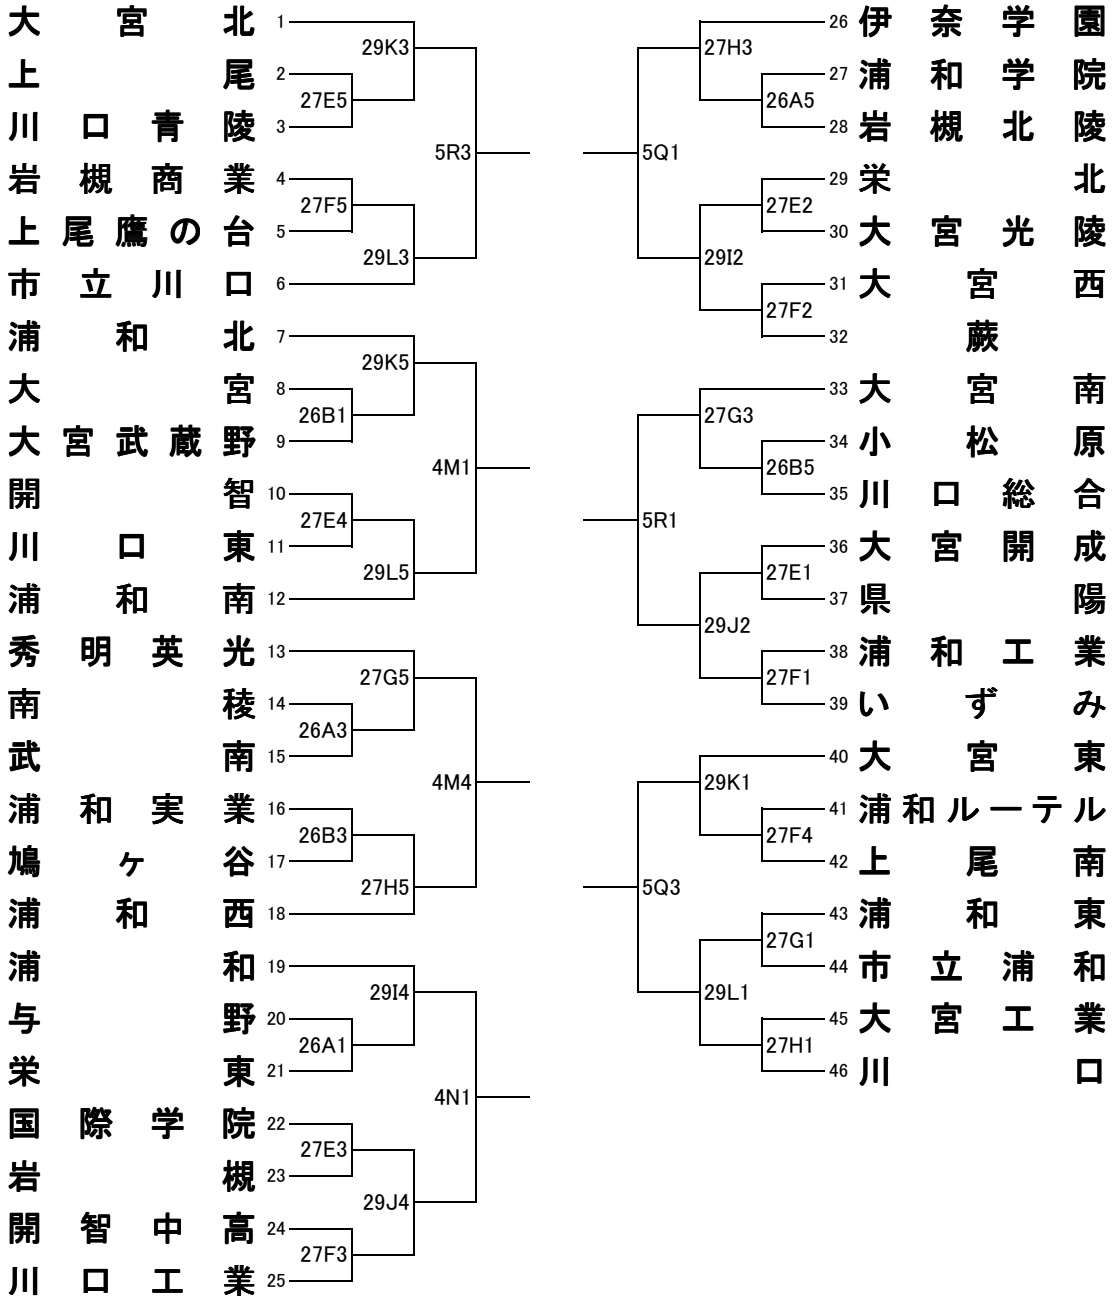

平成26年度春季南部支部選手権大会組合せ

期 日	4月26日(土)	27日(日)	29日(火)
会 場	与野高校 (A, B) 浦和南高校 (C, D)	浦和工業高校 (E, F) 浦和東高校 (G, H)	浦和商业高校 (I, J) 市立浦和高校 (K, L)

男 子

5月4日(日)

県立浦和高校(M, N)

5日(月)

浦和学院高校(Q, R)

女子