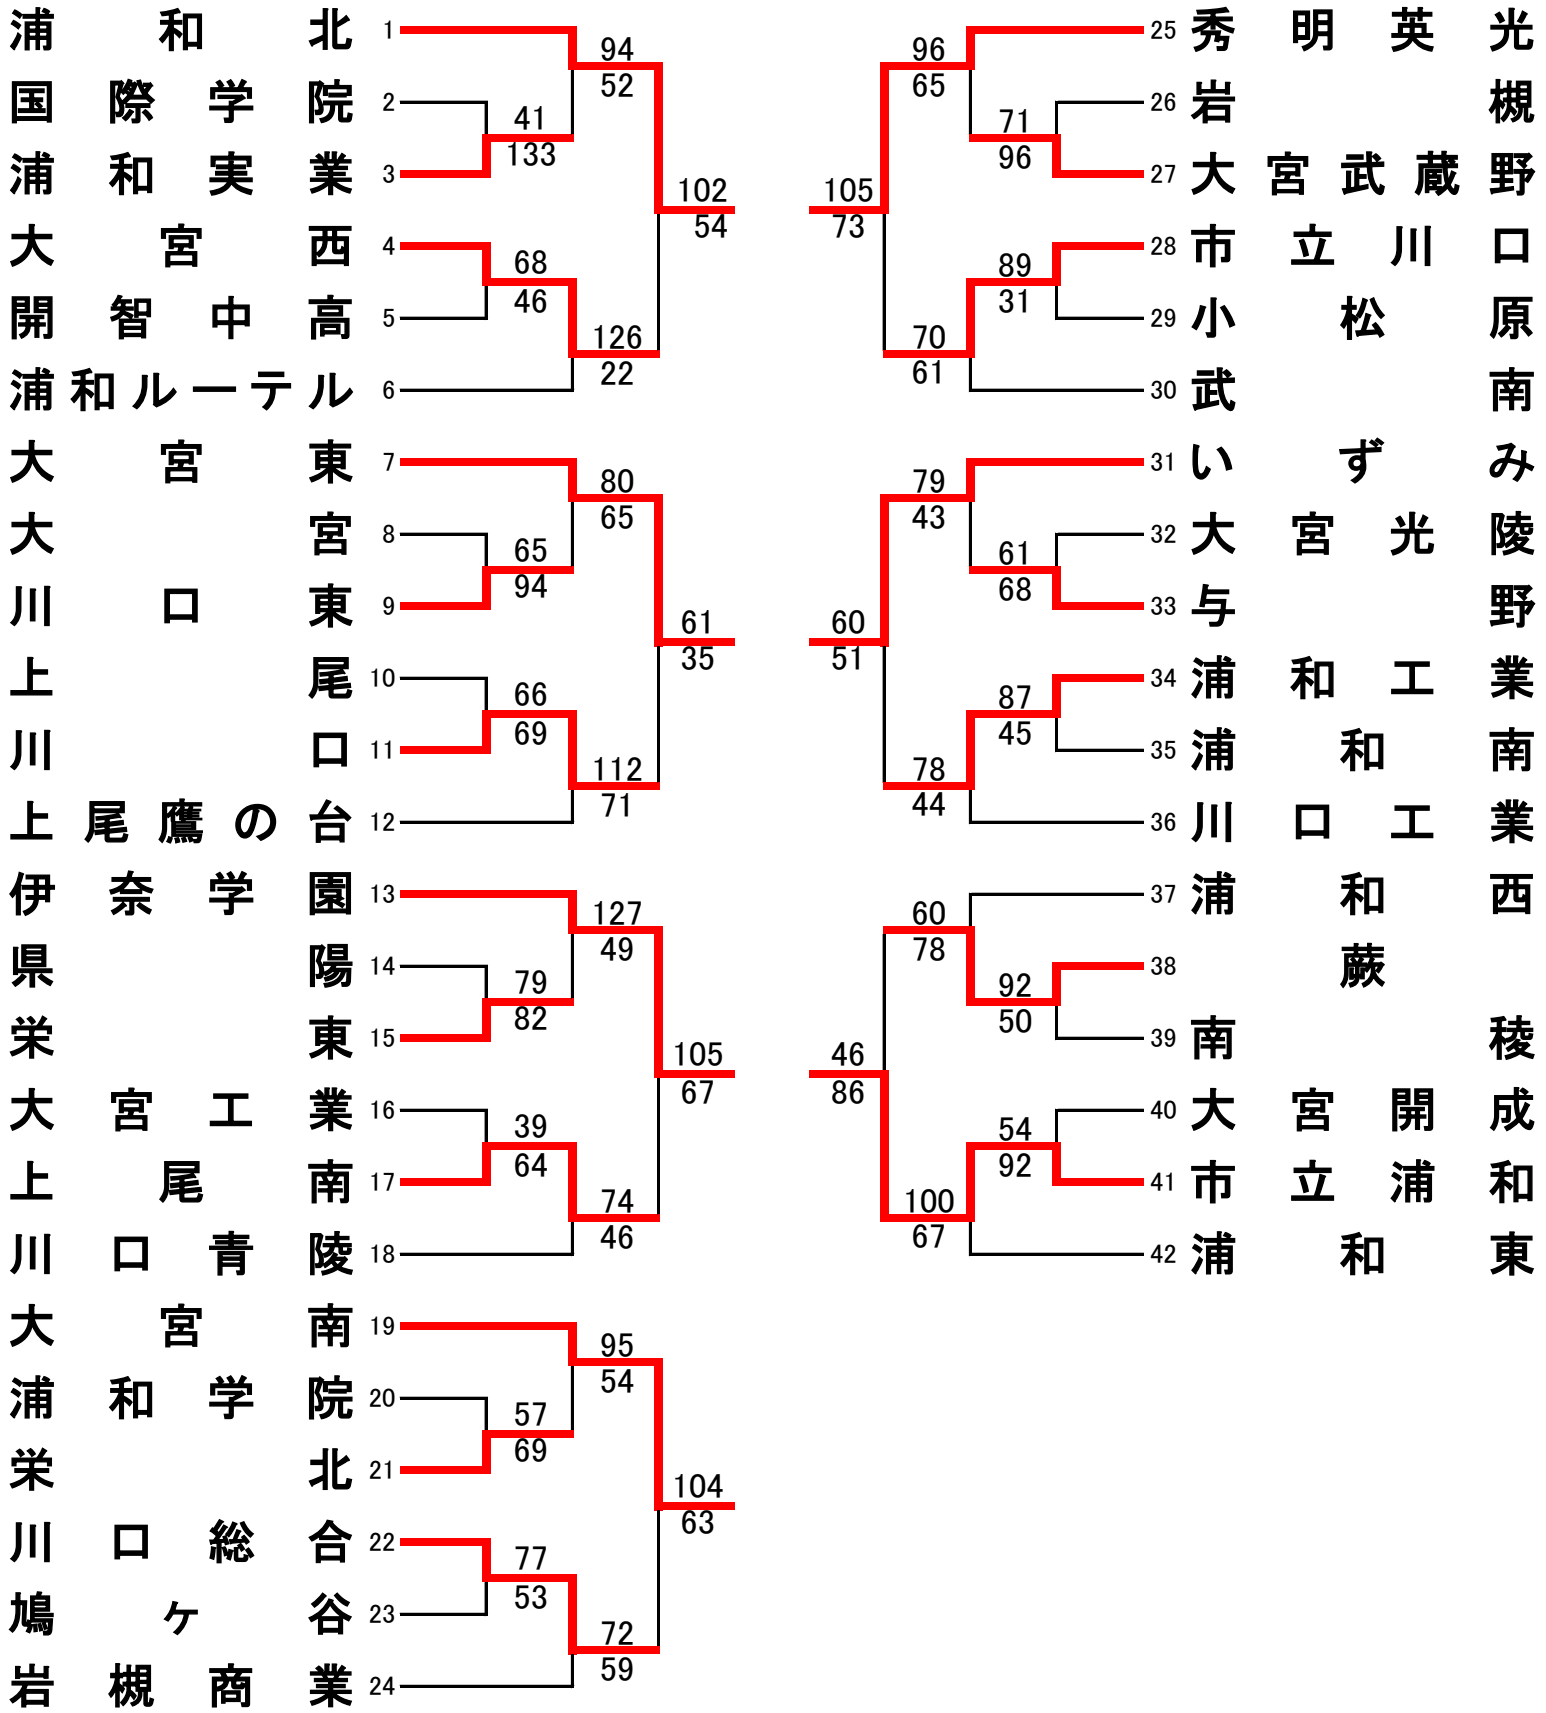

平成26年度学校総合体育大会兼全国高等学校総合
 体育大会バスケットボール競技南部支部予選会組合せ

期 日
 会 場

5月31日(土)
 上尾高校 (A, B)
 上尾南高校 (C, D)

6月1日(日)
 上尾鷹の台高校 (E, F)
 大宮武蔵野高校 (G, H)

男 子

4日(水)
上尾市民体育館(K, L)

7日(土)
大宮北高校(M, N)
浦和西高校(O, P)

8日(日)
伊奈学園総合高校(Q, R)

女子