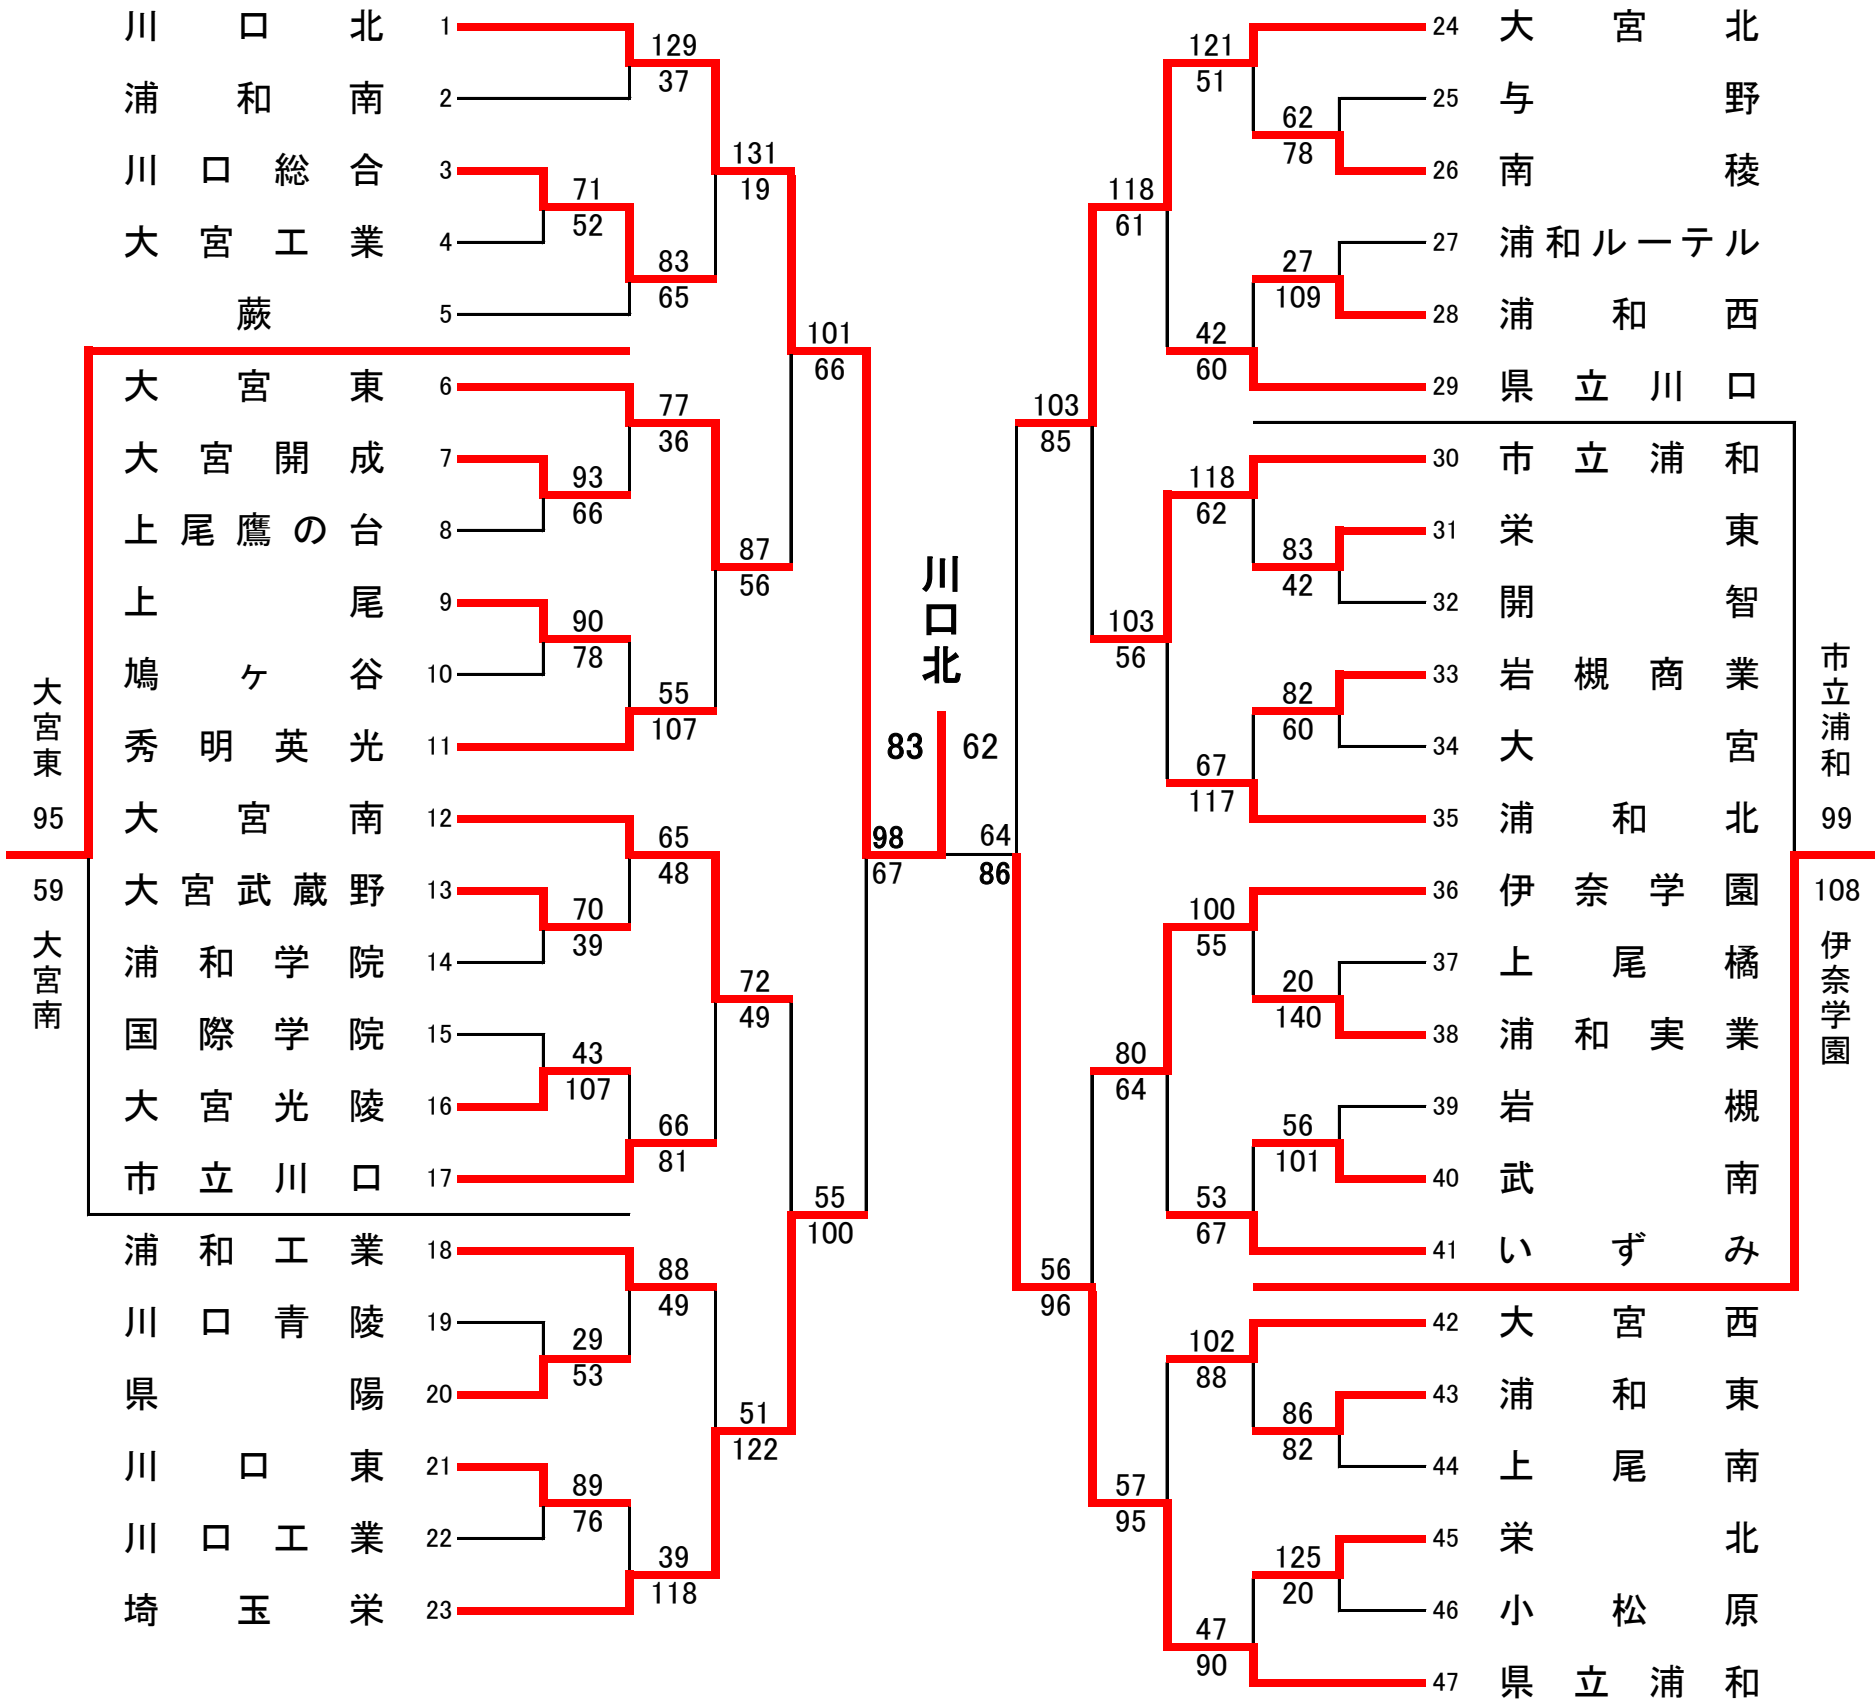

平成26年度 バスケットボール夏季南部支部選手権大会 組合せ

期日 8月24日(日) 25日(月) 26日(火)  
 会場 大宮高校(A, B) 川口工業高校(G, H) 上尾南高校(K, L)  
 岩槻商業高校(C, D) 大宮工業高校(I, J) 川口東高校(M, N)  
 鳩ヶ谷高校(E, F)

男子

28日(木)  
大宮南高校(O, P)  
大宮光陵高校(Q, R)

29日(金)  
大宮商業高校(S, T)

30日(土)  
上尾高校(U, V)

# 女子