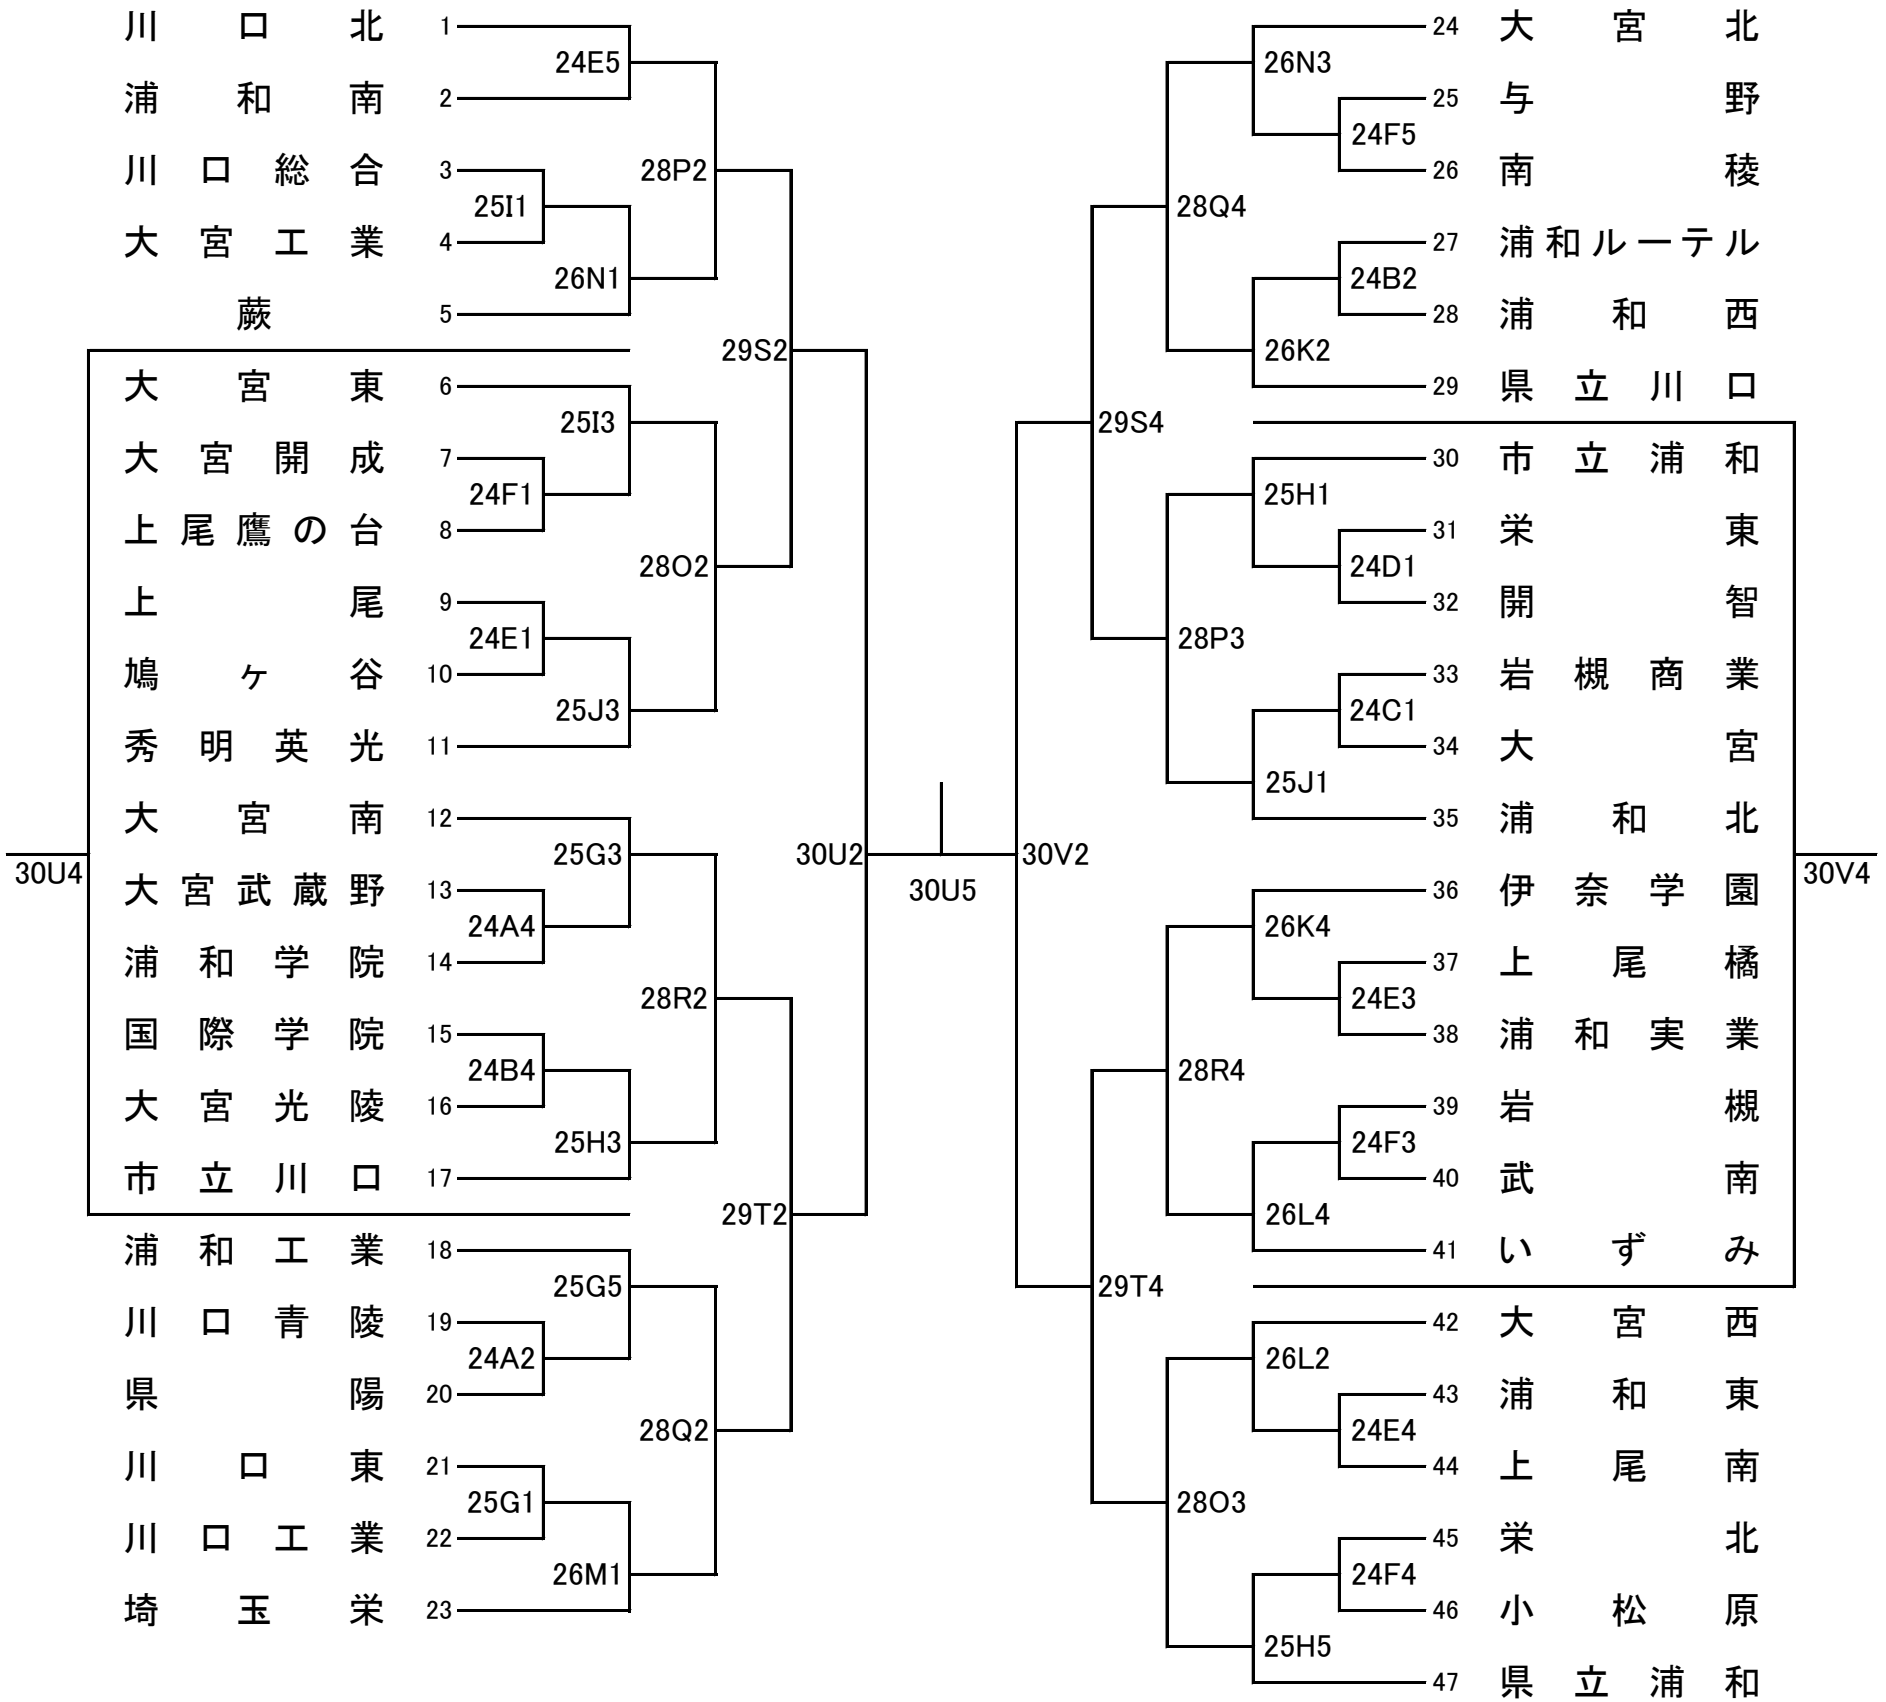

平成26年度 バスケットボール夏季南部支部選手権大会 組合せ

期日	8月24日(日)	25日(月)	26日(火)
会場	大宮高校(A, B) 岩槻商業高校(C, D) 鳩ヶ谷高校(E, F)	川口工業高校(G, H) 大宮工業高校(I, J)	上尾南高校(K, L) 川口東高校(M, N)

男子

28日(木)  
大宮南高校(O, P)  
大宮光陵高校(Q, R)

29日(金)  
大宮商業高校(S, T)

30日(土)  
上尾高校(U, V)

# 女子