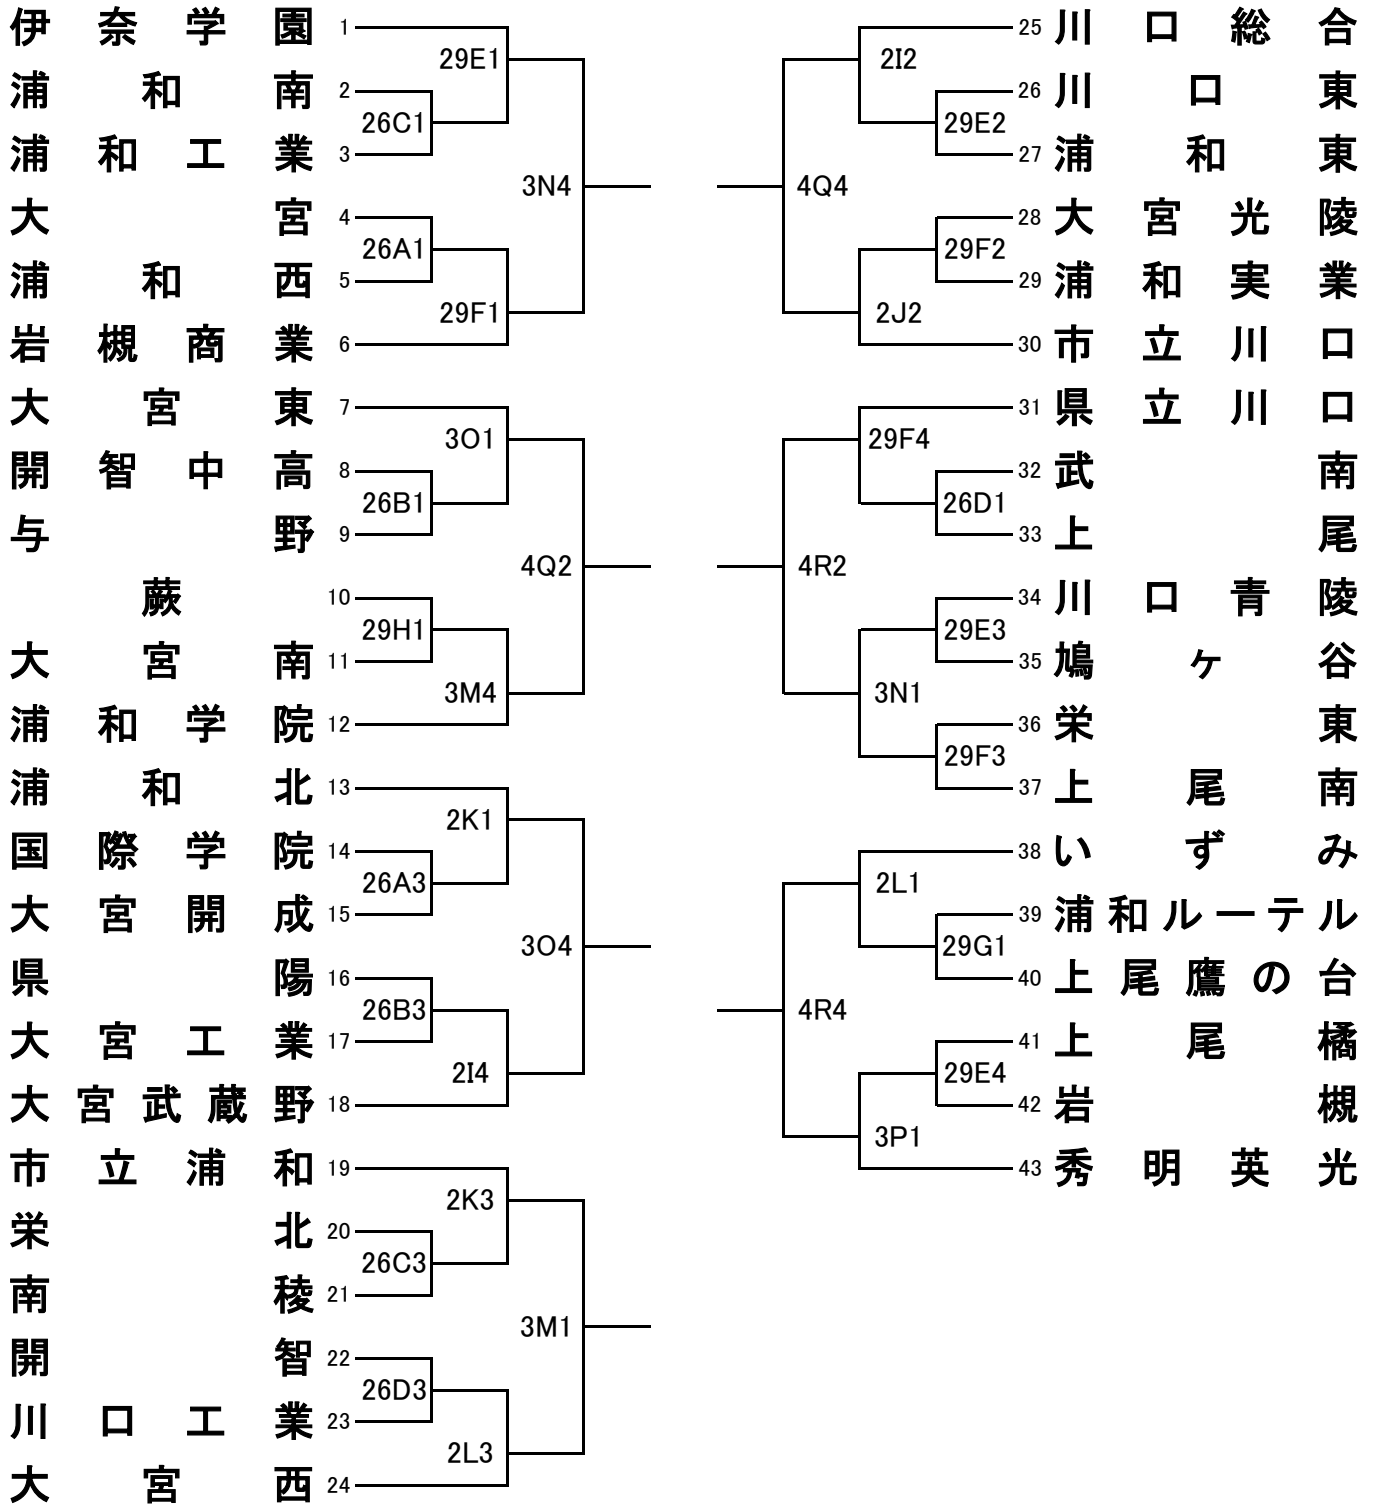

平成27年度春季南部支部選手権大会組合せ

期 日	4月26日(日)	29日(水)	5月2日(土)
会 場	県立浦和高校 (A, B) 浦和工業高校(C, D)	浦和南高校 (E, F) 蕨高校 (G, H)	浦和商业高校 (I, J) 浦和北高校 (K, L)

男 子

5月3日(日)

市立浦和高校(M, N)  
与野高校(O, P)

4日(月)

浦和学院高校(Q, R)

# 女子