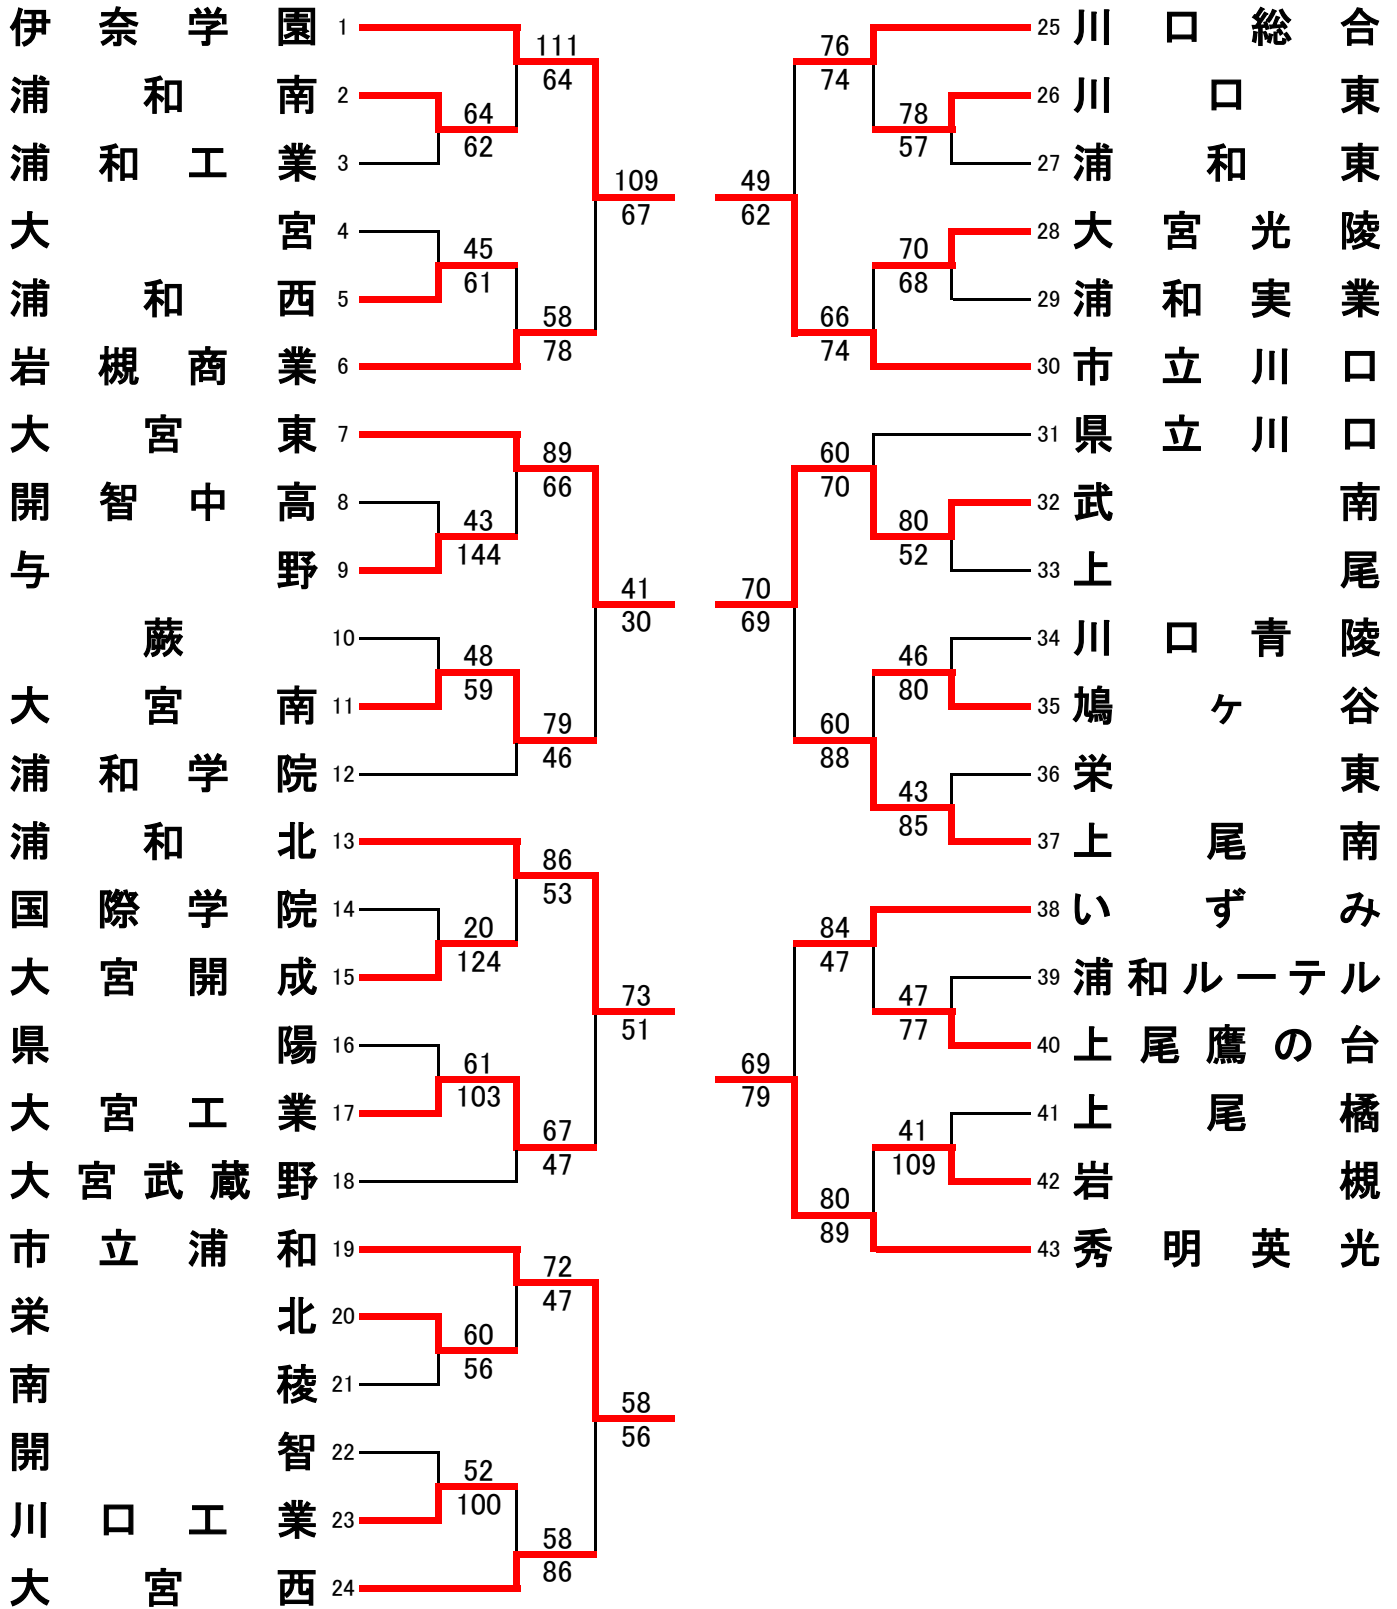

平成27年度春季南部支部選手権大会組合せ

期日	4月26日(日)	29日(水)	5月2日(土)
会場	県立浦和高校(A, B) 浦和工業高校(C, D)	浦和南高校(E, F) 蕨高校(G, H)	浦和商业高校(I, J) 浦和北高校(K, L)

男子

5月3日(日)

市立浦和高校(M, N)
与野高校(O, P)

4日(月)

浦和学院高校(Q, R)

女子