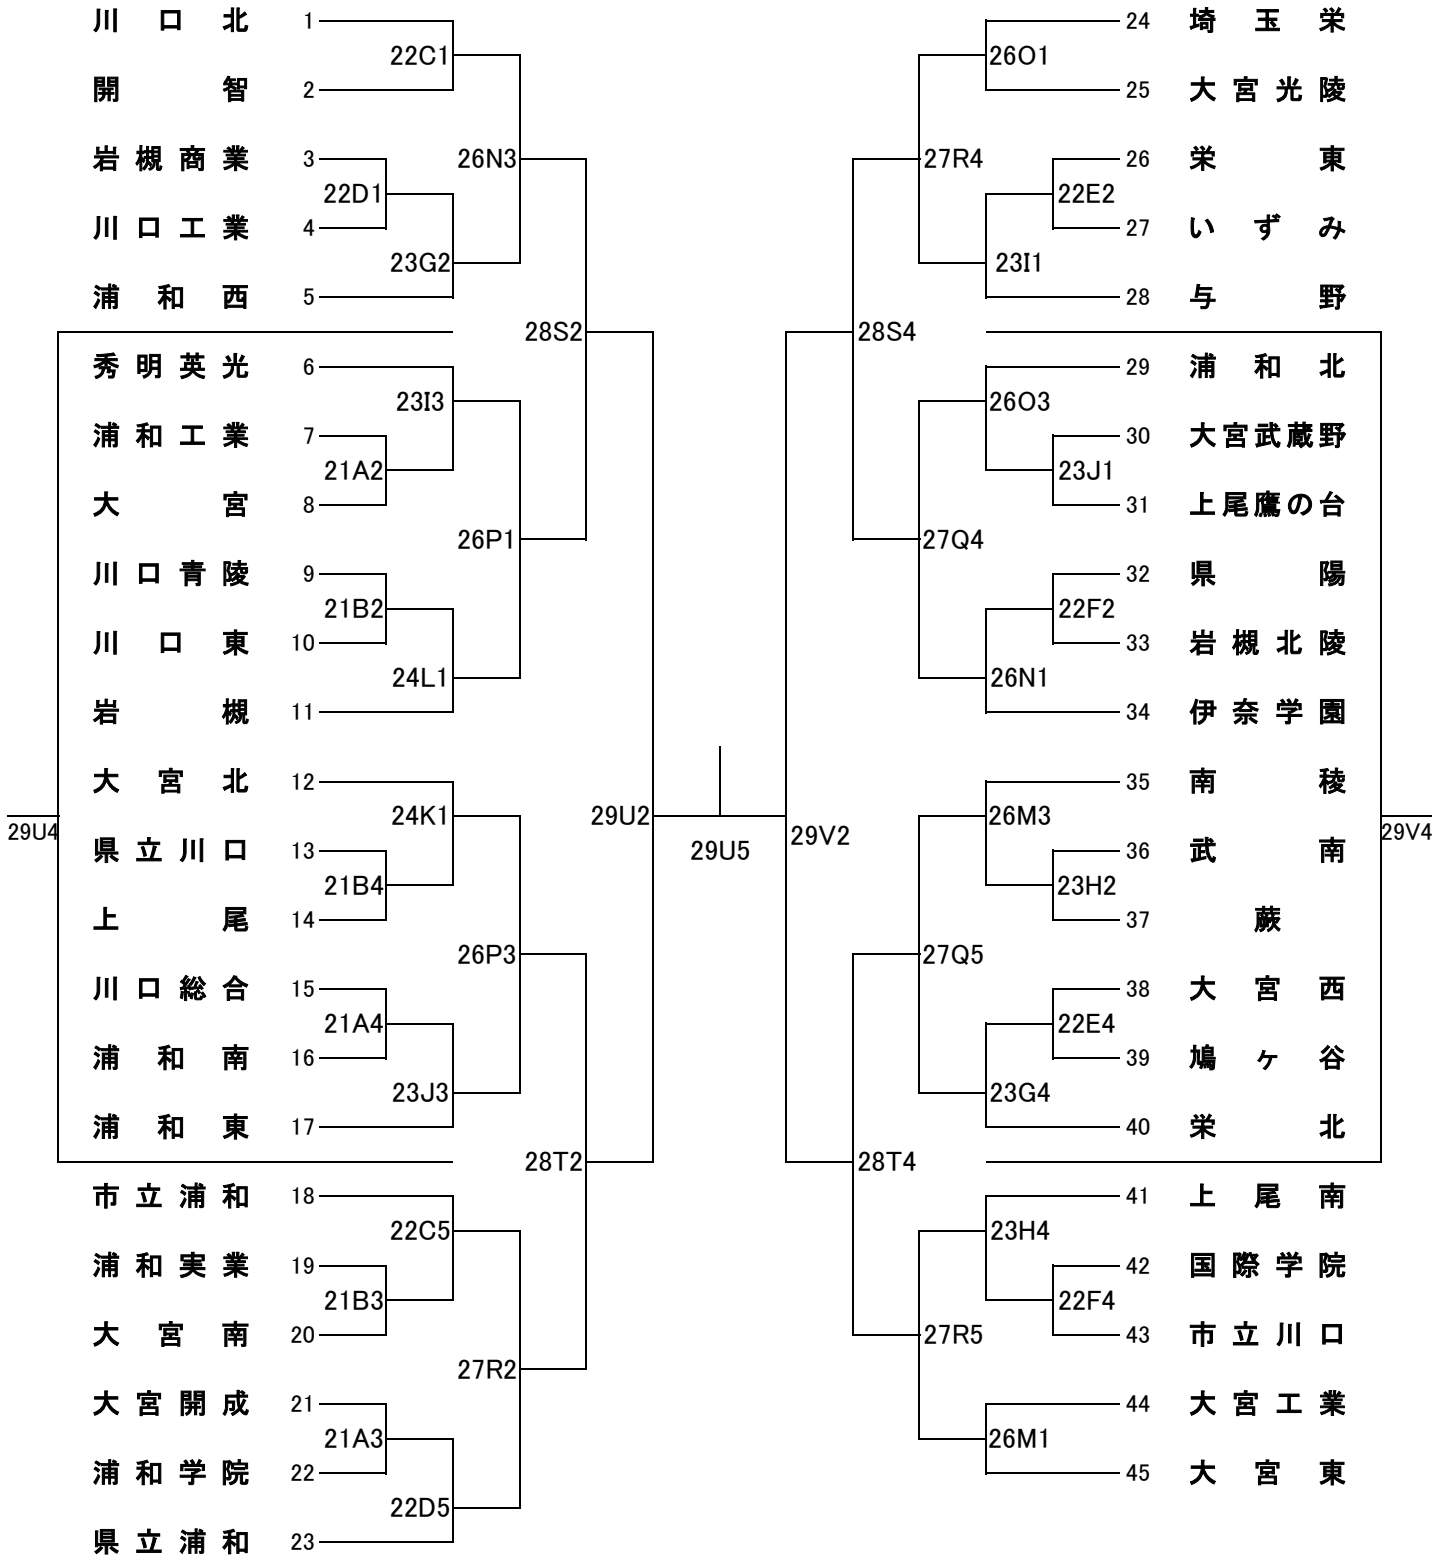

平成28年度 夏季南部支部バスケットボール選手権大会 組合せ

期日
会場

8月21日(日)
大宮高校(A,B)

22日(月)
川口工業高校(C,D)
岩槻北陵高校(E,F)

23日(火)
蕨高校(G,H)
与野高校(I,J)

24日(水)
上尾高校(K,L)

男子

26日(金)
大宮工業高校(M,N)
大宮光陵高校(O,P)

27日(土)
大宮南高校(Q,R)

28日(日)
大宮西高校(S,T)

29日(月)
埼玉栄高校(U,V)

女子