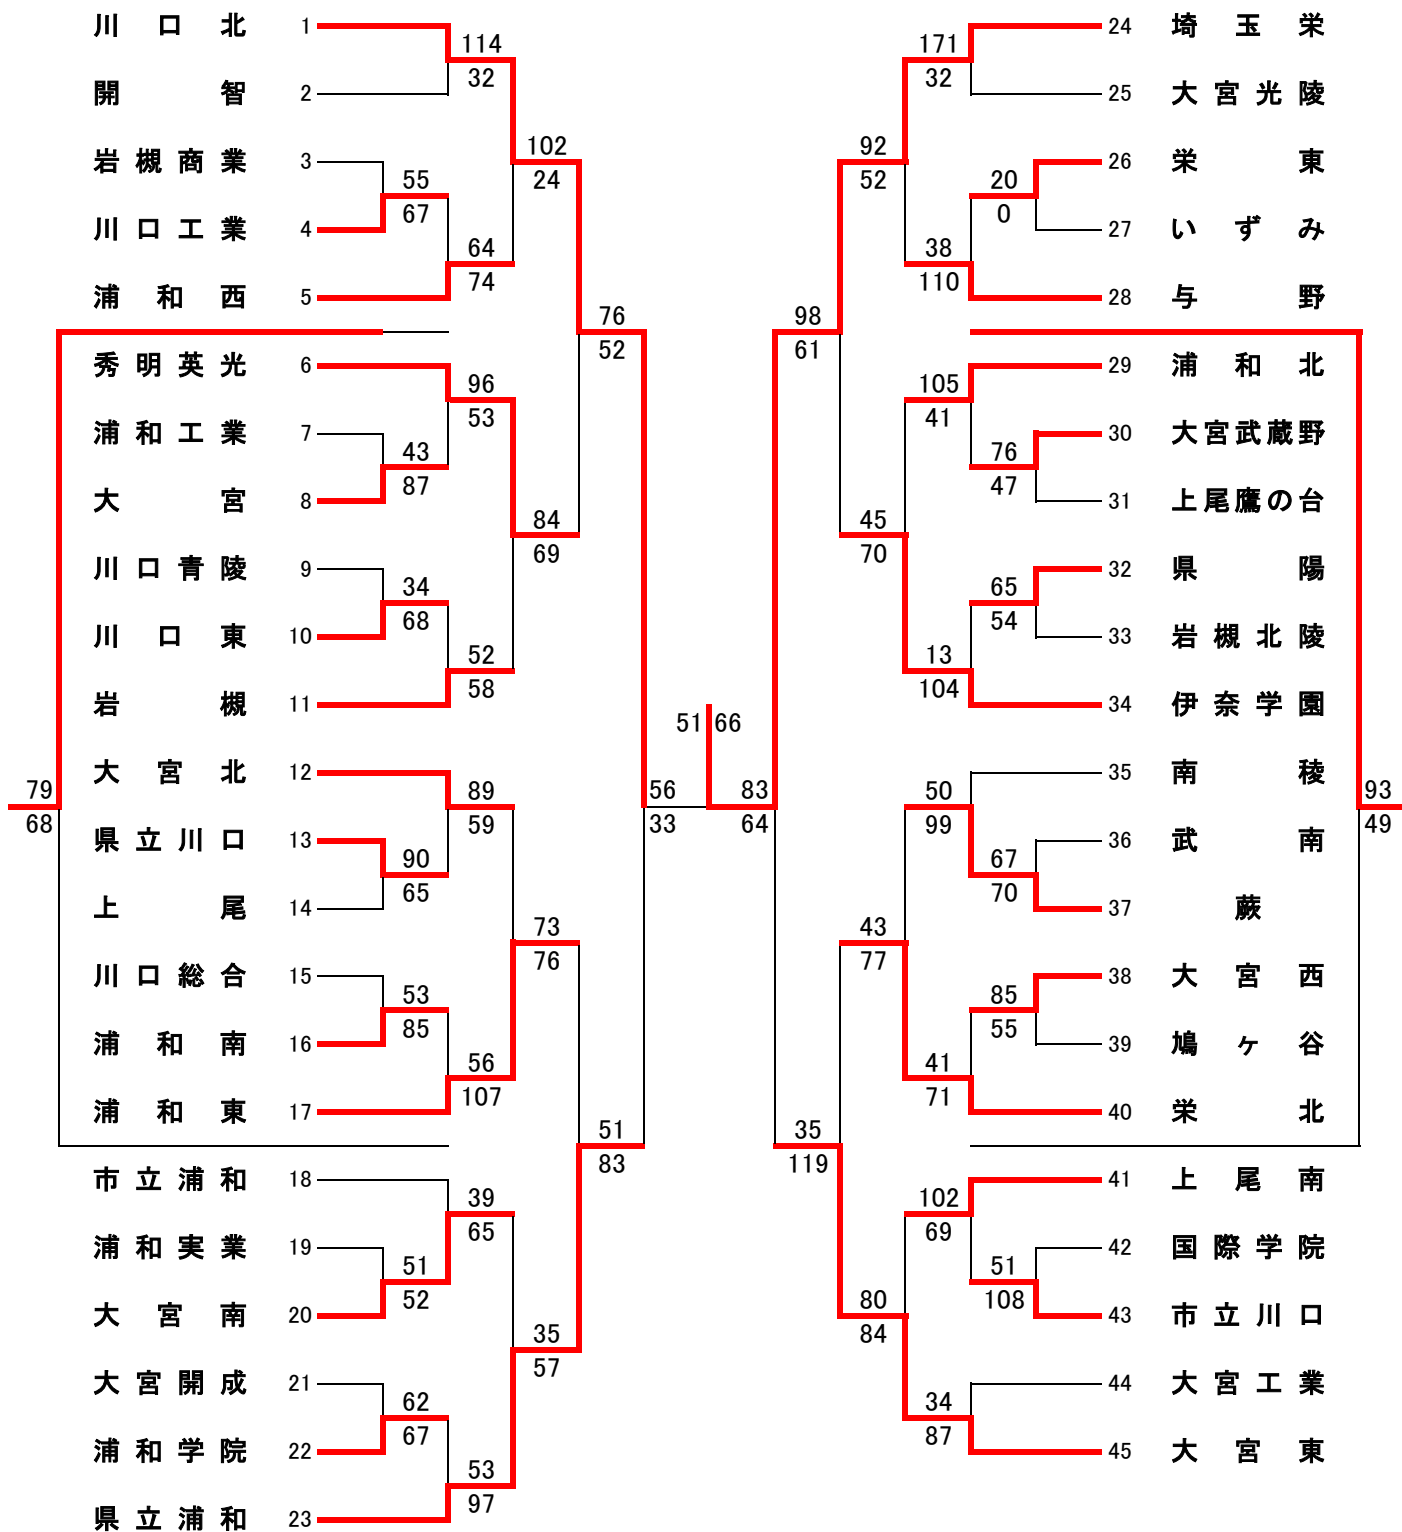

平成28年度 夏季南部支部バスケットボール選手権大会 組合せ

期日 8月21日(日) 22日(月) 23日(火) 24日(水)
 会場 大宮高校(A,B) 川口工業高校(C,D) 蕨高校(G,H) 上尾高校(K,L)
 岩槻北陵高校(E,F) 与野高校(I,J)

男子

26日(金)
大宮工業高校(M,N)
大宮光陵高校(O,P)

27日(土)
大宮南高校(Q,R)

28日(日)
大宮西高校(S,T)

29日(月)
埼玉栄高校(U,V)

女子