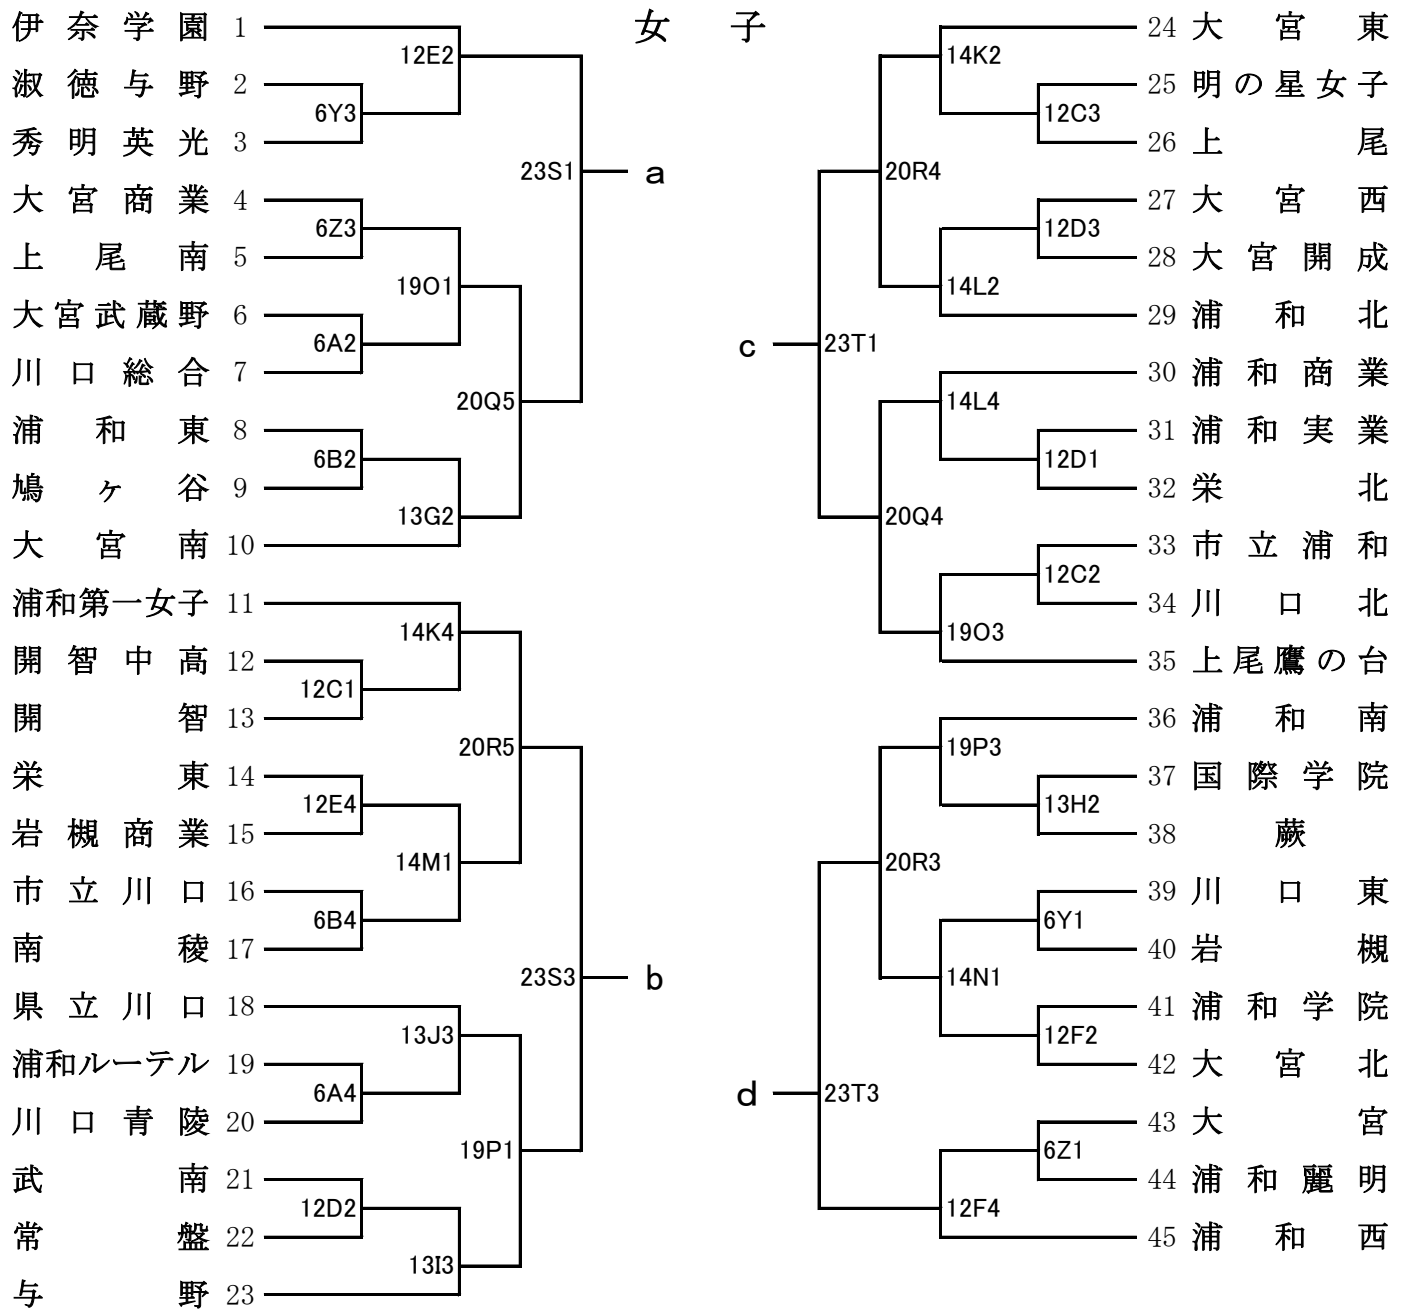

# 平成28年度 バスケットボール新人大会南部支部予選会

期日及び会場 11月6日(日) 鳩ヶ谷高校(AB) 12日(土) 浦和第一女子高校(CD) 13日(日) 蕨高校(GH)  
 川口東高校(YZ) 大宮北高校(EF) 川口青陵高校(IJ)

決勝リーグ  
26日

|                 |             |                 |             |
|-----------------|-------------|-----------------|-------------|
| あ               | う           | い               | え           |
| あ <u>26U2</u> う |             | い <u>26V2</u> え |             |
| 27日             |             | 27日             |             |
| あうの勝            | <u>27W2</u> | あうの負            | <u>27X2</u> |
| あうの勝            | <u>27W5</u> | あうの負            | <u>27X5</u> |
| いえの負            |             | いえの勝            |             |
| いえの勝            |             | いえの負            |             |

5位決定

23S2負 26U3 23S4負      23T2負 26V3 23T4負

26U3勝 27W3 26V3勝

14日(月)南稜高校(KL)  
市立川口高校(MN)

19日(土)県立川口高校(OP)  
20日(日)大宮東高校(QR)

23日(水)川口北高校(ST)  
26日(土)大宮西高校(UV)  
27日(日)川口総合高校(WX)

**決勝リーグ**

|       |      |      |      |      |      |
|-------|------|------|------|------|------|
| 26日   |      |      |      |      |      |
| a     | 26U1 | c    | b    | 26V1 | d    |
| ----- |      |      |      |      |      |
| 27日   |      |      |      |      |      |
| acの勝  | 27W1 | bdの負 | acの負 | 27X1 | bdの勝 |
| acの勝  | 27W4 | bdの勝 | acの負 | 27X4 | bdの負 |