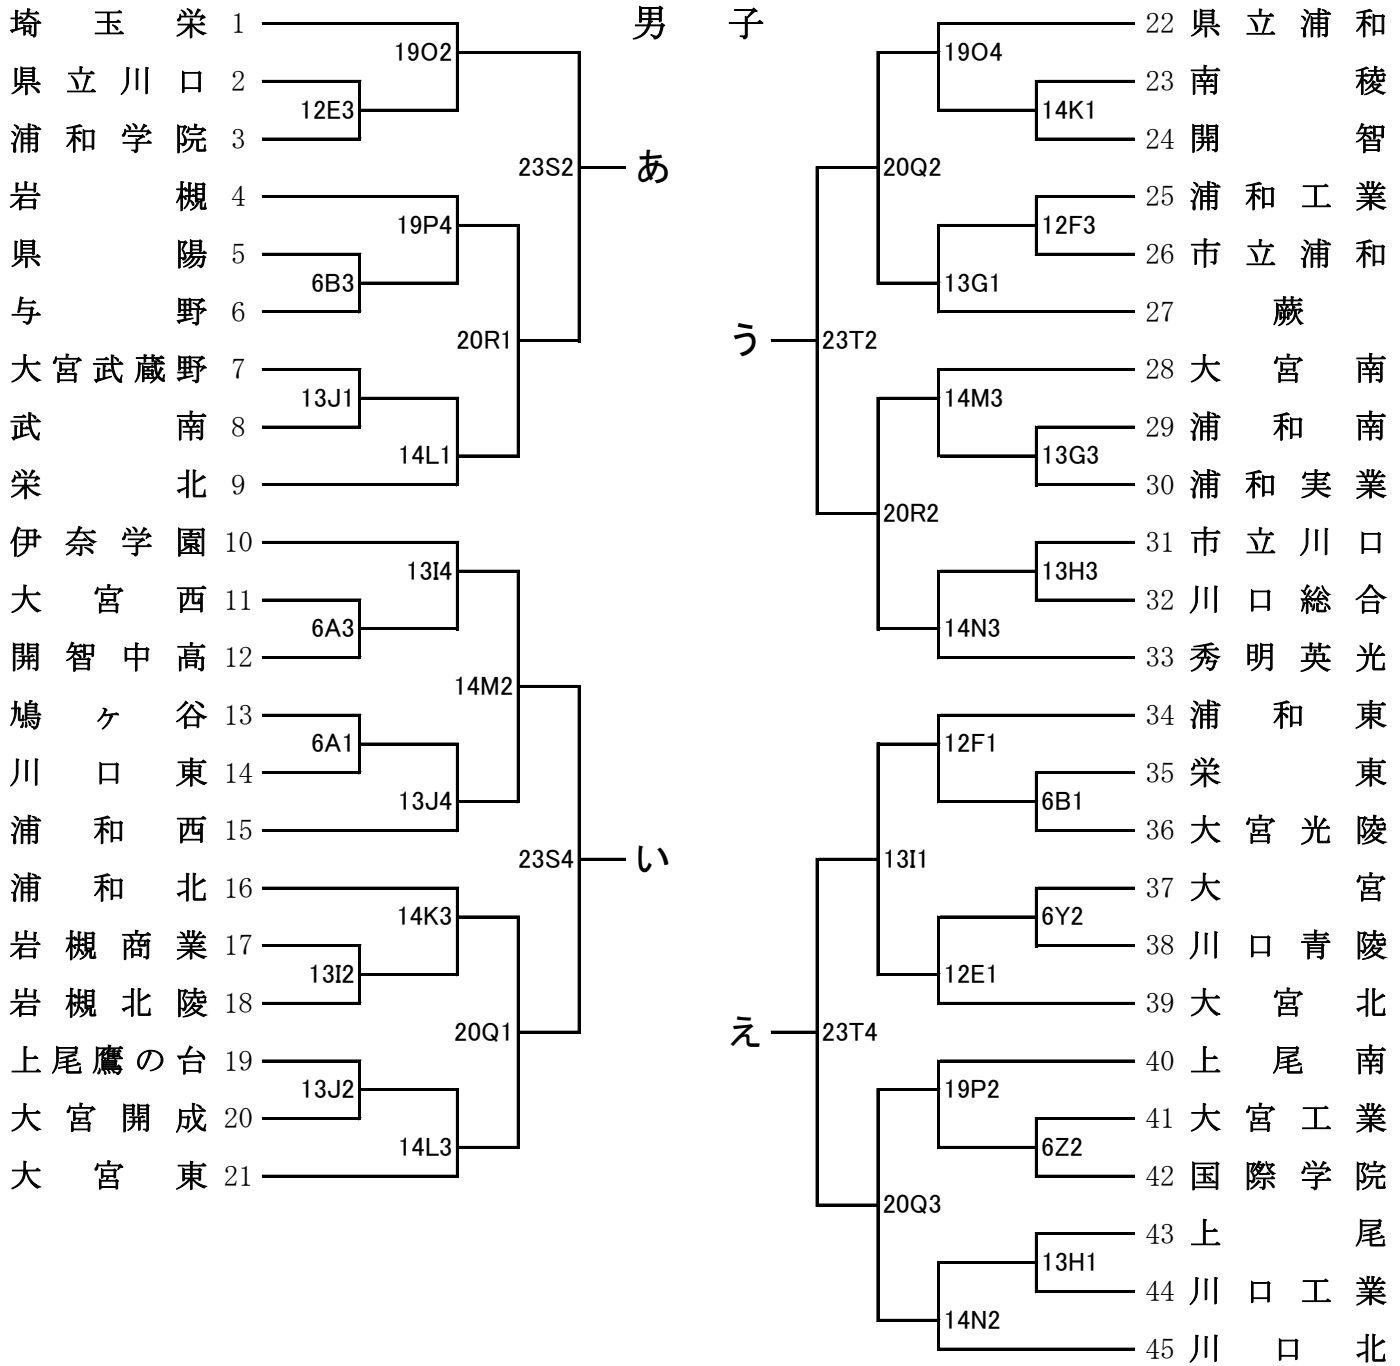

# 平成28年度 バスケットボール新人大会南部支部予選会

期日及び会場 11月6日(日) 鳩ヶ谷高校(AB) 12日(土) 浦和第一女子高校(CD) 13日(日) 蕨高校(GH)  
 川口東高校(YZ) 大宮北高校(EF) 川口青陵高校(IJ)

決勝リーグ  
26日

|                 |             |                 |             |
|-----------------|-------------|-----------------|-------------|
| あ               | う           | い               | え           |
| あ <u>26U2</u> う |             | い <u>26V2</u> え |             |
| 27日             |             | 27日             |             |
| あうの勝            | <u>27W2</u> | あうの負            | <u>27X2</u> |
| あうの勝            | <u>27W5</u> | あうの負            | <u>27X5</u> |
| いえの負            |             | いえの勝            |             |
| いえの勝            |             | いえの負            |             |

5位決定

23S2負 26U3 23S4負      23T2負 26V3 23T4負

26U3勝 27W3 26V3勝

14日(月)南稜高校(KL)  
市立川口高校(MN)

19日(土)県立川口高校(OP)  
20日(日)大宮東高校(QR)

23日(水)川口北高校(ST)  
26日(土)大宮西高校(UV)  
27日(日)川口総合高校(WX)

**決勝リーグ**

|       |      |      |      |      |      |
|-------|------|------|------|------|------|
| 26日   |      |      |      |      |      |
| a     | 26U1 | c    | b    | 26V1 | d    |
| ----- |      |      |      |      |      |
| 27日   |      |      |      |      |      |
| acの勝  | 27W1 | bdの負 | acの負 | 27X1 | bdの勝 |
| acの勝  | 27W4 | bdの勝 | acの負 | 27X4 | bdの負 |