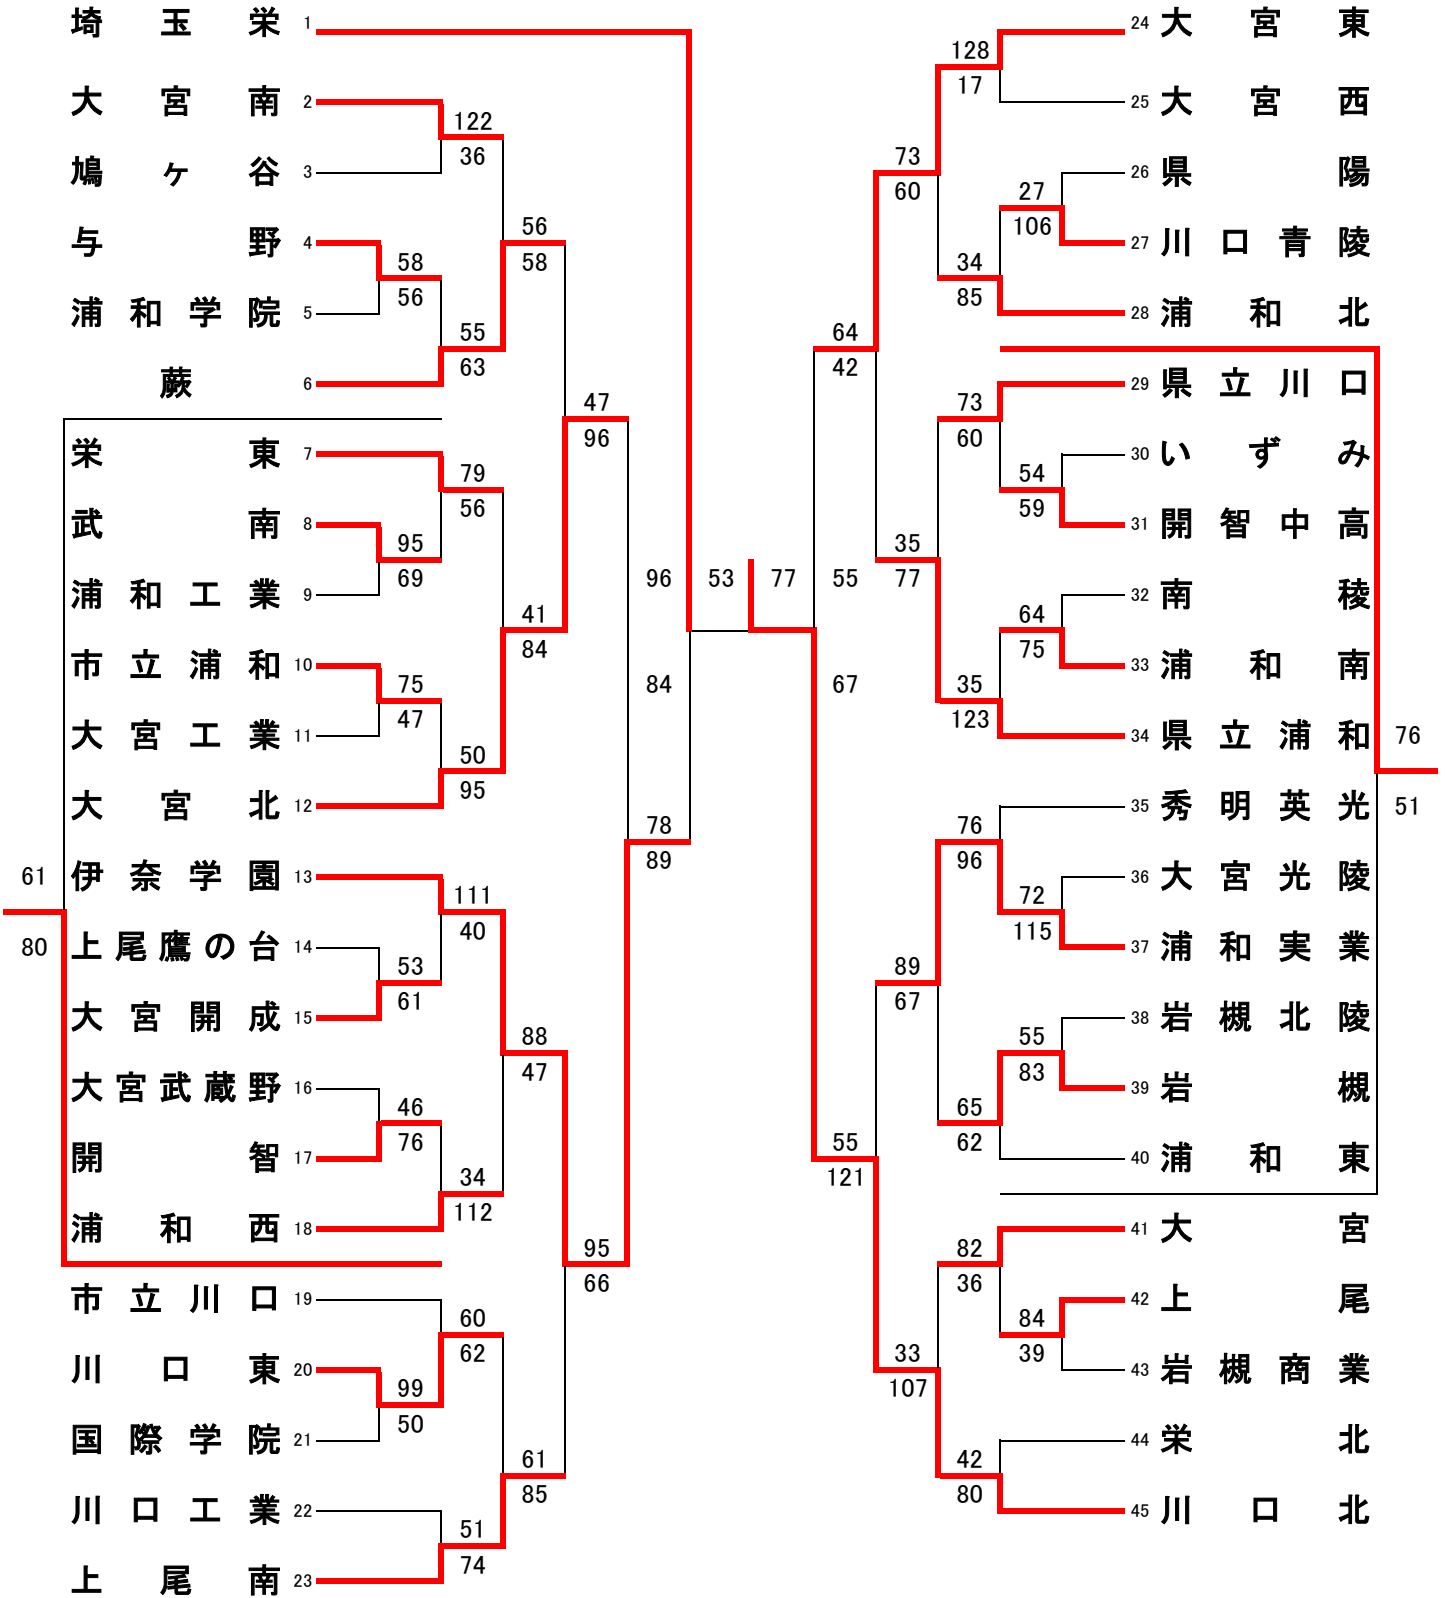

# 平成29年度 夏季南部支部バスケットボール選手権大会 組合せ

期日 8月22日(火) 23日(水) 24日(木) 25日(金)  
 会場 大宮高校(A,B) 大宮北高校(C,D) 大宮工業高校(G,H) 大宮光陵高校(K,L)  
 県立川口高校(E,F) 与野高校(I,J)

## 男子

平成29年度 夏季南部支部バスケットボール選手権大会 組合せ

27日(日) 28日(月) 29日(火) 30日(水)  
 大宮東高校(M,N) 大宮商業高校(Q,R) 大宮南高校(S,T) 埼玉栄高校(U,V)  
 上尾高校(O,P)

女子