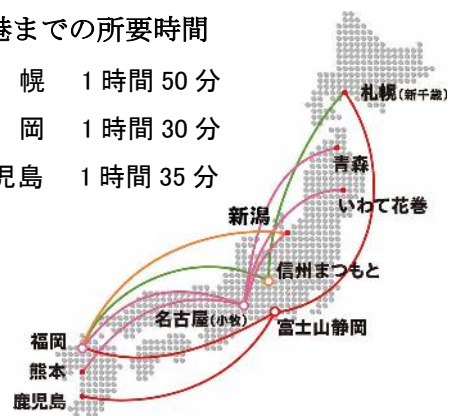

第36回全国高等学校ハンドボール選抜大会へは アクセス便利な富士山静岡空港／名古屋小牧空港の利用がおすすめ

FDA フジドリームエアラインズからのご案内

平素は格別のご高配を賜り、厚く御礼申し上げます。

さて、この度開催されます、第36回全国高等学校ハンドボール選抜大会の会場となる‘小笠原山総合運動公園エコパアリーナ’‘浜松アリーナ’へお出かけの際には、移動が楽な飛行機をご利用になりませんか。

㈱フジドリームエアラインズ（略称：FDA、本社：静岡県静岡市）は、全国10都市に就航している航空会社です。鹿児島、福岡、札幌の3都市と富士山静岡空港を、福岡、熊本、青森、いわて花巻、新潟の5都市と名古屋小牧空港を結んでいます。富士山静岡空港から大会会場のエコパアリーナまでは車で約30分。浜松アリーナまでは約50分。宿泊施設が充実している静岡市内までは約40分と大変便利です。

この機会に、皆様のFDA便へのご搭乗を心よりお待ちしております。

■ 航空券の予約・購入方法

航空券のご予約は、ご搭乗2ヶ月前の同一日から受け付けております。

ご予約・ご購入は、FDAのホームページまたは、コールセンターからお願いいたします。お得な運賃情報やキャンペーン情報、ダイヤ情報はホームページをご覧ください。

■ 空港から会場へのアクセス

■ 静岡空港までの所要時間

静岡＝札幌 1時間50分

静岡＝福岡 1時間30分

静岡＝鹿児島 1時間35分

FDAホームページ：<http://www.fujidream.co.jp/>

(24時間ご予約・ご購入が可能)

FDAコールセンター：0570-55-0489

(営業時間 7:00～20:00 年中無休)