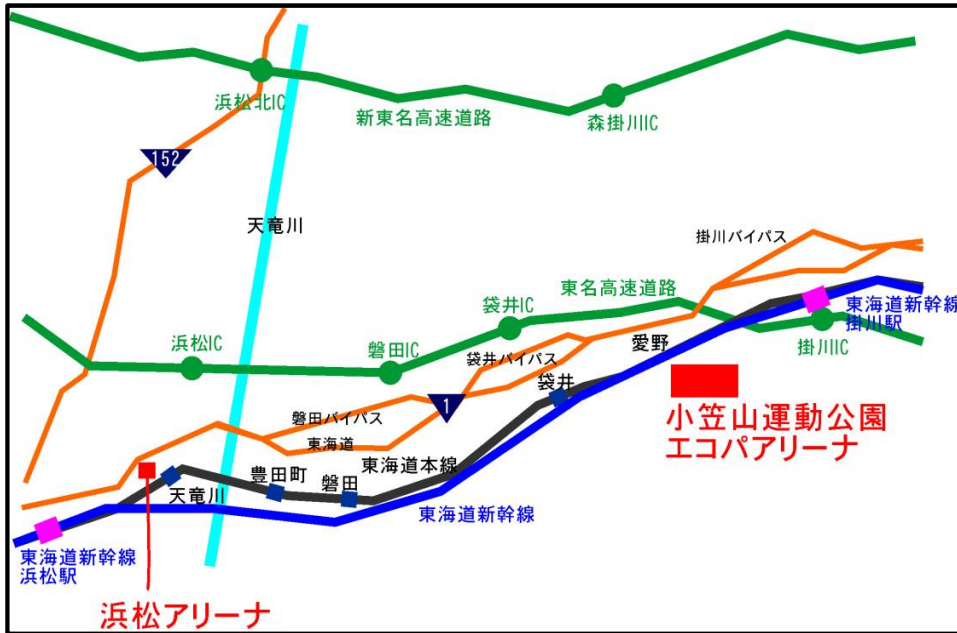

# 会場案内

### ●電車利用の場合

JR東海道新幹線・JR東海道本線を利用の場合

◎愛野駅方面からの歩行者入口付近には「動く歩道」と「スロープカー」を設置。さらにエントランス広場に続く「ペDESTリアンデッキ」を設置。全長190m、幅員10mのゆりのりの広さはイベント時の入退場者も安全・快適に誘導します。