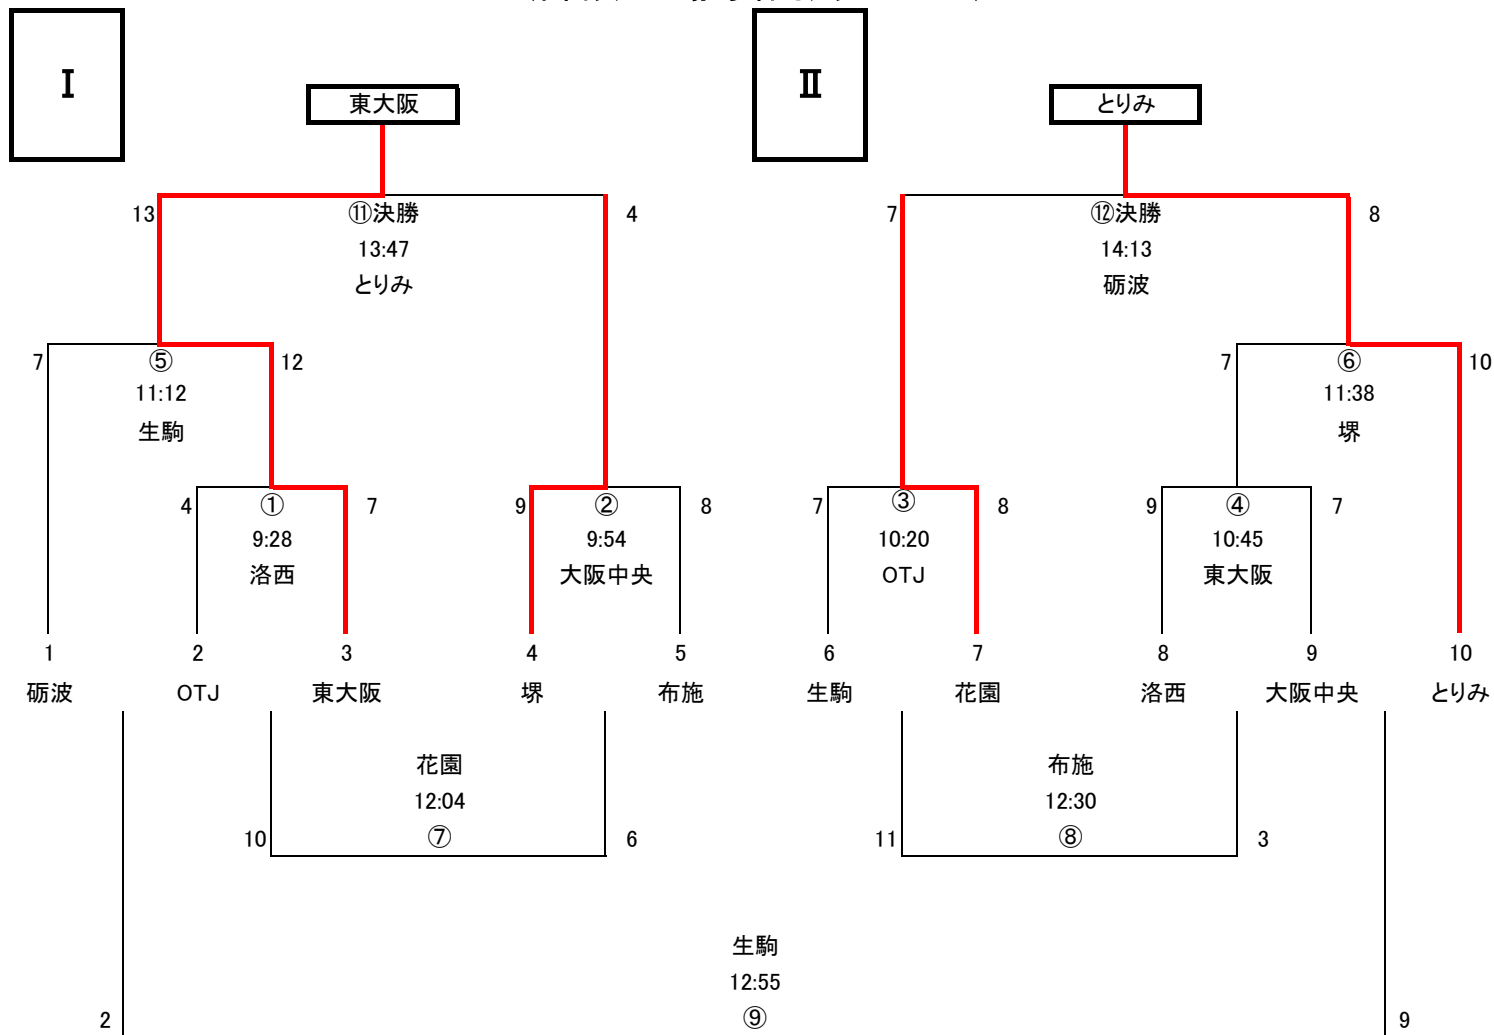

I

II

◎同点の場合は本部にて抽選を行います。

◎レフリーは試合結果を本部に報告して下さい。

◎レフリーは前の試合のハーフタイム、チームキャプテンは5分前にトスを行いますので本部までお願いします。

(アナウンス) 試合開始1分前で→試合を開始して下さい→前半を終了して下さい→後半を開始して下さい→試合を終了して下さい

1年生 トーナメント表
 (花園ラグビー場 多目的グラウンドBコート)

◎同点の場合は本部にて抽選を行います。