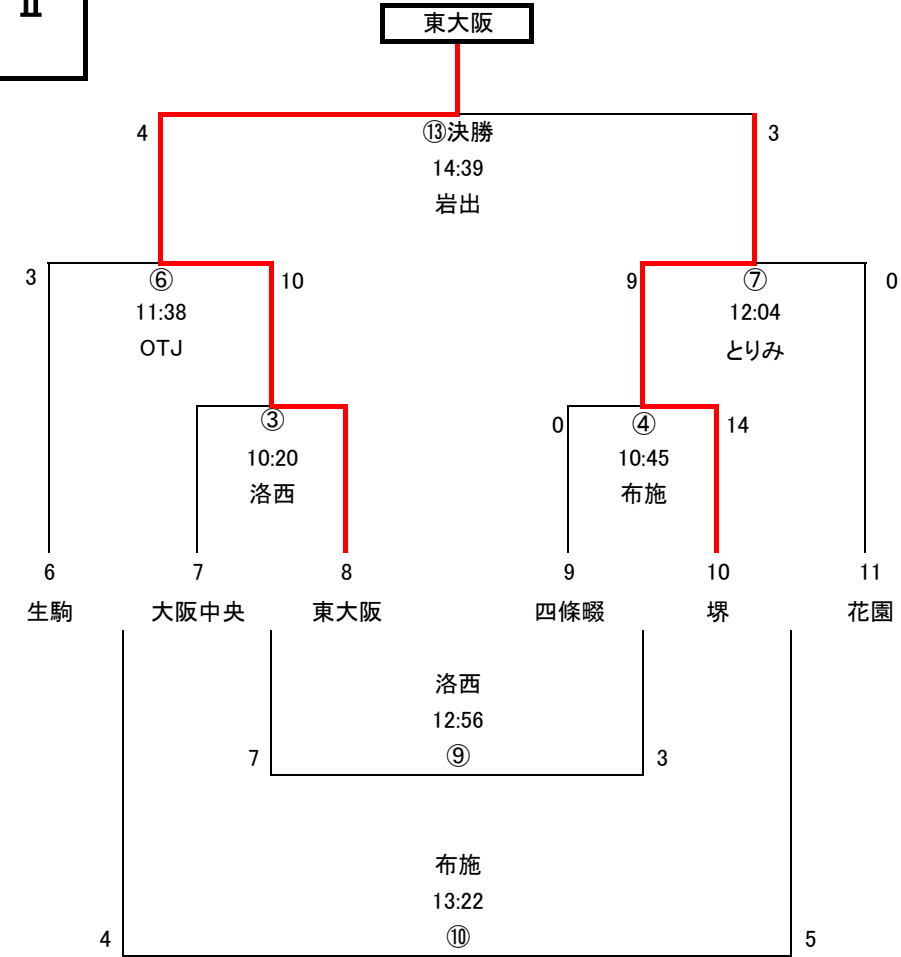

3年生 トーナメント表
 (花園ラグビー場 多目的グランドコート)

◎同点の場合は本部にて抽選を行います。

◎レフリーは試合結果を本部に報告して下さい。

◎レフリーは前の試合のハーフタイム、チームキャプテンは5分前にトスを行いますので本部までお願いします。

(アナウンス) 試合開始1分前で→試合を開始して下さい→前半を終了して下さい→後半を開始して下さい→試合を終了して下さい

4年生 トーナメント表
 (花園ラグビー場 多目的グラウンドコート)

I

II

◎同点の場合は本部にて抽選を行います。

◎レフリーは試合結果を本部に報告して下さい。

◎レフリーは前の試合のハーフタイム、チームキャプテンは5分前にトスを行いますので本部までお願いします。

(アナウンス) 試合開始1分前で→試合を開始して下さい→前半を終了して下さい→後半を開始して下さい→試合を終了して下さい

1年生 トーナメント表
 (花園ラグビー場 多目的グラウンドBコート)

◎同点の場合は本部にて抽選を行います。

◎レフリーは試合結果を本部に報告して下さい。

◎レフリーは前の試合のハーフタイム、チームキャプテンは5分前にトスを行いますので本部までお願いします。

(アナウンス) 試合開始1分前です→試合を開始して下さい→前半を終了して下さい→後半を開始して下さい→試合を終了して下さい