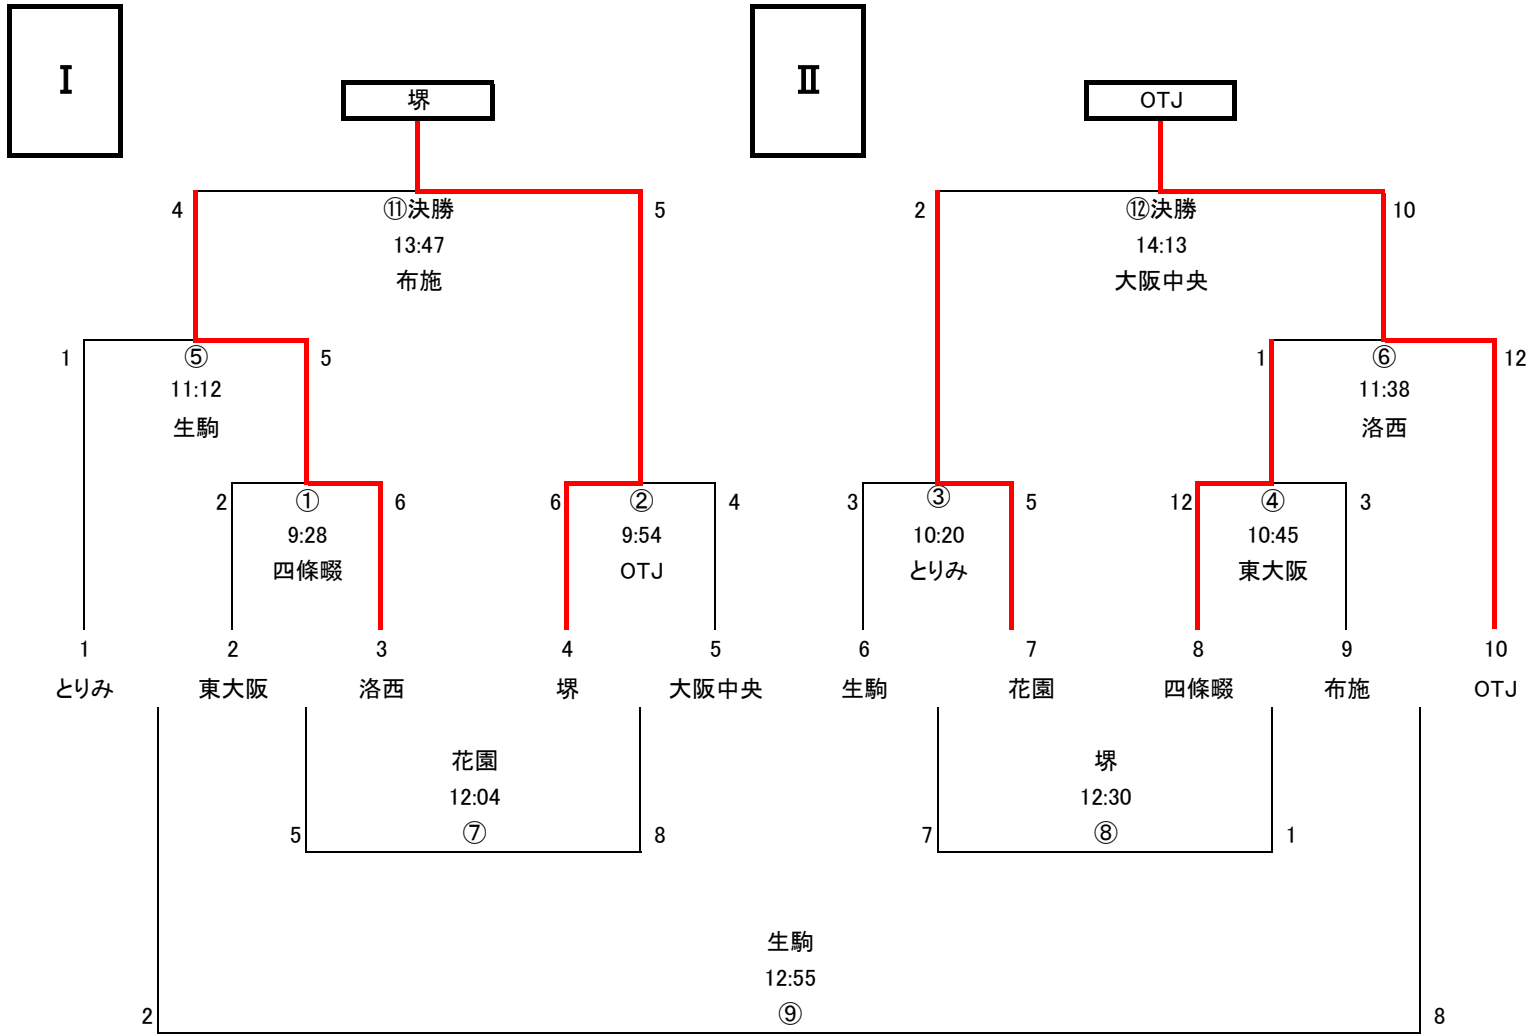

3年生 トーナメント表
 (花園ラグビー場 多目的グランドコート)

◎同点の場合は本部にて抽選を行います。

◎レフリーは試合結果を本部に報告して下さい。

◎レフリーは前の試合のハーフタイム、チームキャプテンは5分前にトスを行いますので本部までお願いします。

(アナウンス) 試合開始1分前で→試合を開始して下さい→前半を終了して下さい→後半を開始して下さい→試合を終了して下さい

4年生 トーナメント表
 (花園ラグビー場 多目的グラウンドコート)

I

II

◎同点の場合は本部にて抽選を行います。

◎レフリーは試合結果を本部に報告して下さい。

◎レフリーは前の試合のハーフタイム、チームキャプテンは5分前にトスを行いますので本部までお願いします。

(アナウンス) 試合開始1分前で→試合を開始して下さい→前半を終了して下さい→後半を開始して下さい→試合を終了して下さい

1年生 トーナメント表
 (花園ラグビー場 多目的グラウンドBコート)

◎同点の場合は本部にて抽選を行います。

◎レフリーは試合結果を本部に報告して下さい。

◎レフリーは前の試合のハーフタイム、チームキャプテンは5分前にトスを行いますので本部までお願いします。

(アナウンス) 試合開始1分前です→試合を開始して下さい→前半を終了して下さい→後半を開始して下さい→試合を終了して下さい