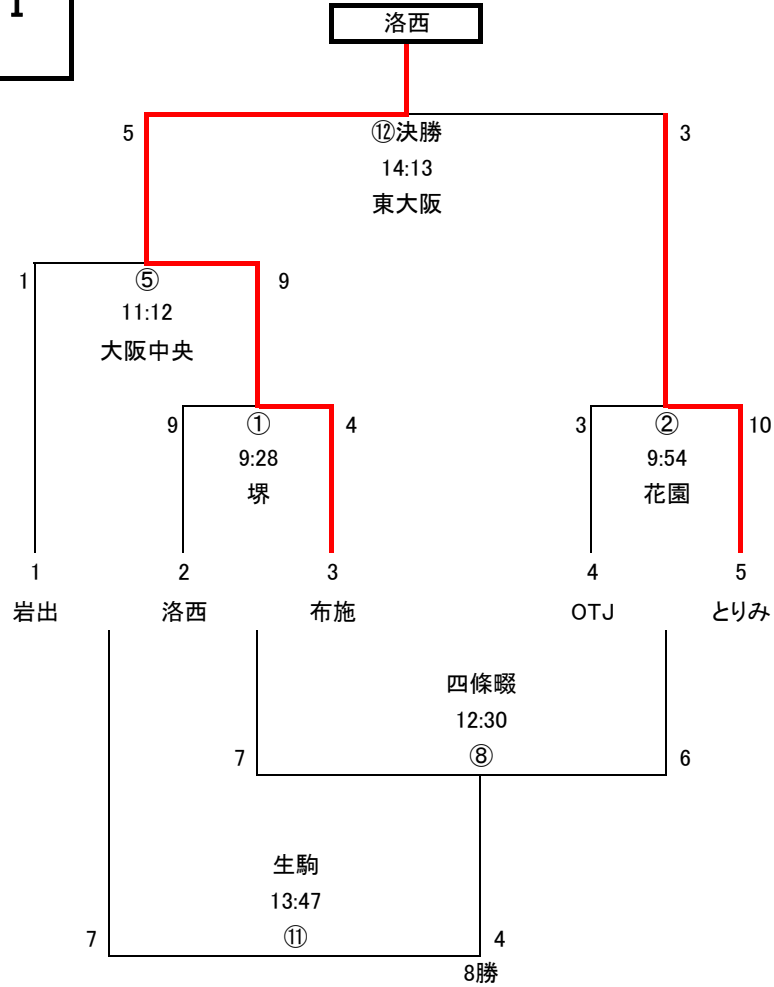

3年生 トーナメント表
 (花園ラグビー場 多目的グランドコート)

◎同点の場合は本部にて抽選を行います。

◎レフリーは試合結果を本部に報告して下さい。

◎レフリーは前の試合のハーフタイム、チームキャプテンは5分前にトスを行いますので本部までお願いします。

(アナウンス) 試合開始1分前で→試合を開始して下さい→前半を終了して下さい→後半を開始して下さい→試合を終了して下さい

4年生 トーナメント表
 (花園ラグビー場 多目的グラウンドコート)

I

II

◎同点の場合は本部にて抽選を行います。

◎レフリーは試合結果を本部に報告して下さい。

◎レフリーは前の試合のハーフタイム、チームキャプテンは5分前にトスを行いますので本部までお願いします。

(アナウンス) 試合開始1分前で→試合を開始して下さい→前半を終了して下さい→後半を開始して下さい→試合を終了して下さい

1年生 トーナメント表
 (花園ラグビー場 多目的グラウンドBコート)

◎同点の場合は本部にて抽選を行います。

◎レフリーは試合結果を本部に報告して下さい。

◎レフリーは前の試合のハーフタイム、チームキャプテンは5分前にトスを行いますので本部までお願いします。

(アナウンス) 試合開始1分前です→試合を開始して下さい→前半を終了して下さい→後半を開始して下さい→試合を終了して下さい