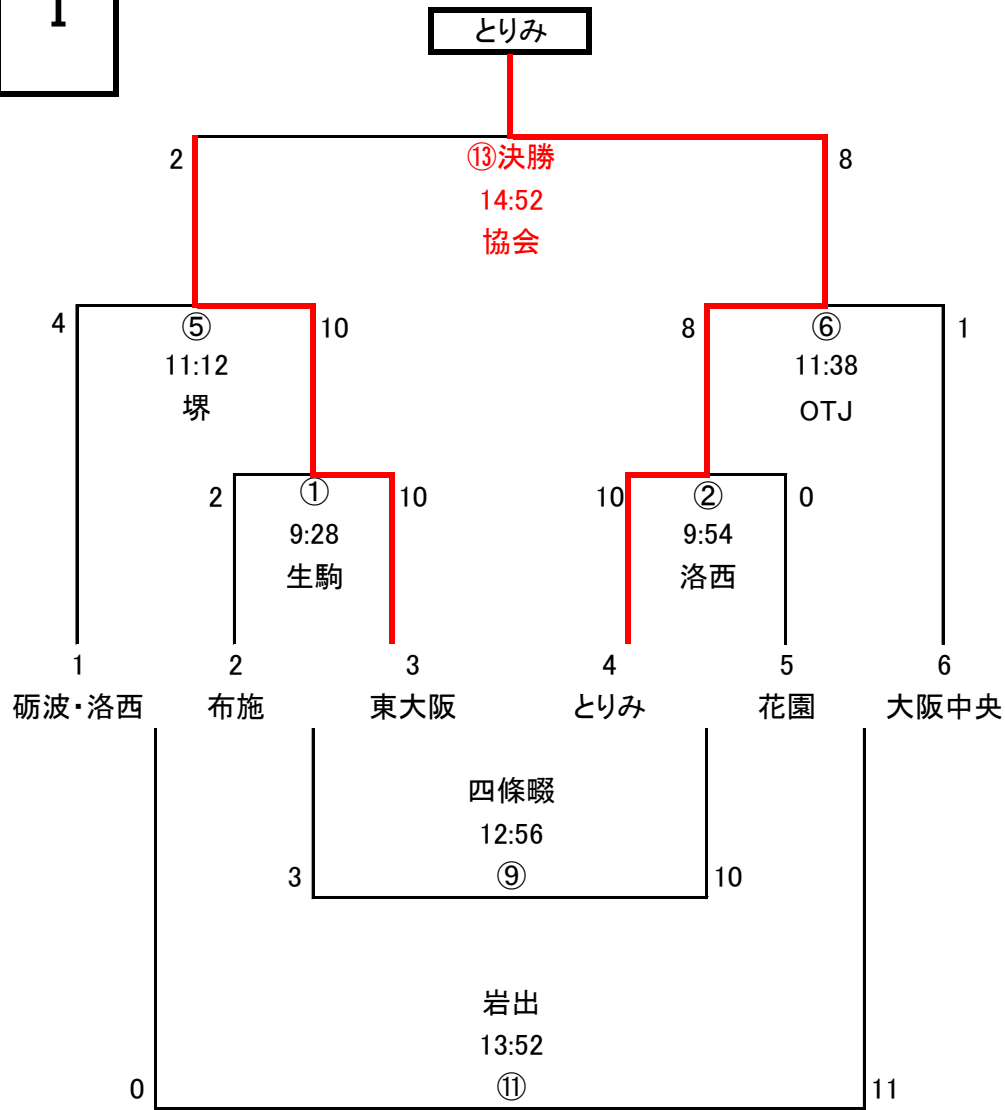

5年生 トーナメント表
 (花園ラグビー場 多目的グラウンドAコート)

- ◎同点の場合は本部にて抽選を行います。
- ◎レフリーは試合結果を本部に報告して下さい。
- ◎レフリーは前の試合のハーフタイム、チームキャプテンは5分前にトスを行いますので本部までお願いします。

(アナウンス) 試合開始1分前です→試合を開始して下さい→前半を終了して下さい→後半を開始して下さい→試合

6年生 トーナメント表
(花園ラグビー場 多目的グラウンドBコート)

I

II

◎同点の場合は本部にて抽選を行います。

◎レフリーは試合結果を本部に報告して下さい。

◎レフリーは前の試合のハーフタイム、チームキャプテンは5分前にトスを行いますので本部までお願いします。

(アナウンス) 試合開始1分前です→試合を開始して下さい→前半を終了して下さい→後半を開始!