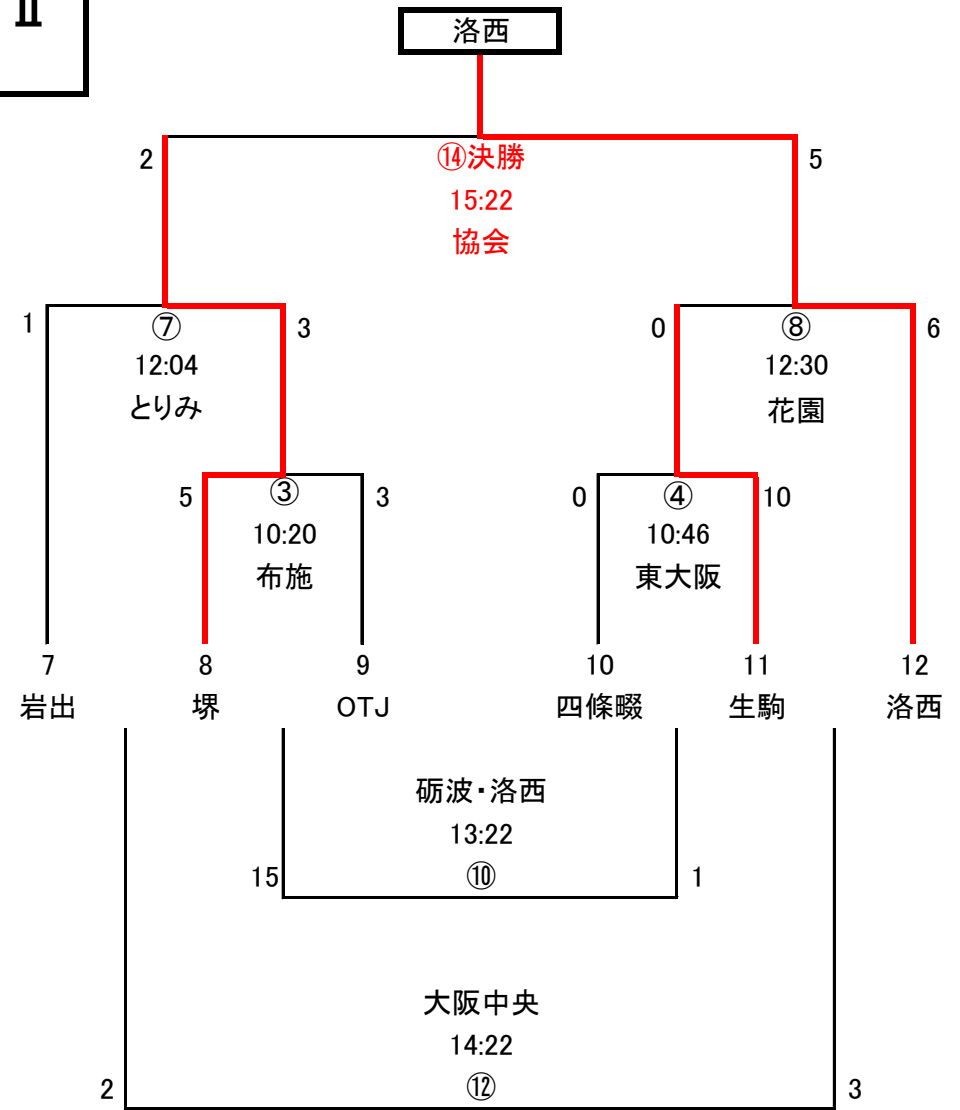

5年生 トーナメント表
 (花園ラグビー場 多目的グラウンドAコート)

- ◎同点の場合は本部にて抽選を行います。
- ◎レフリーは試合結果を本部に報告して下さい。
- ◎レフリーは前の試合のハーフタイム、チームキャプテンは5分前にトスを行いますので本部までお願いします。

(アナウンス) 試合開始1分前です→試合を開始して下さい→前半を終了して下さい→後半を開始して下さい→試合

6年生 トーナメント表
(花園ラグビー場 多目的グラウンドBコート)

I

II

◎同点の場合は本部にて抽選を行います。

◎レフリーは試合結果を本部に報告して下さい。

◎レフリーは前の試合のハーフタイム、チームキャプテンは5分前にトスを行いますので本部までお願いします。

(アナウンス) 試合開始1分前です→試合を開始して下さい→前半を終了して下さい→後半を開始!