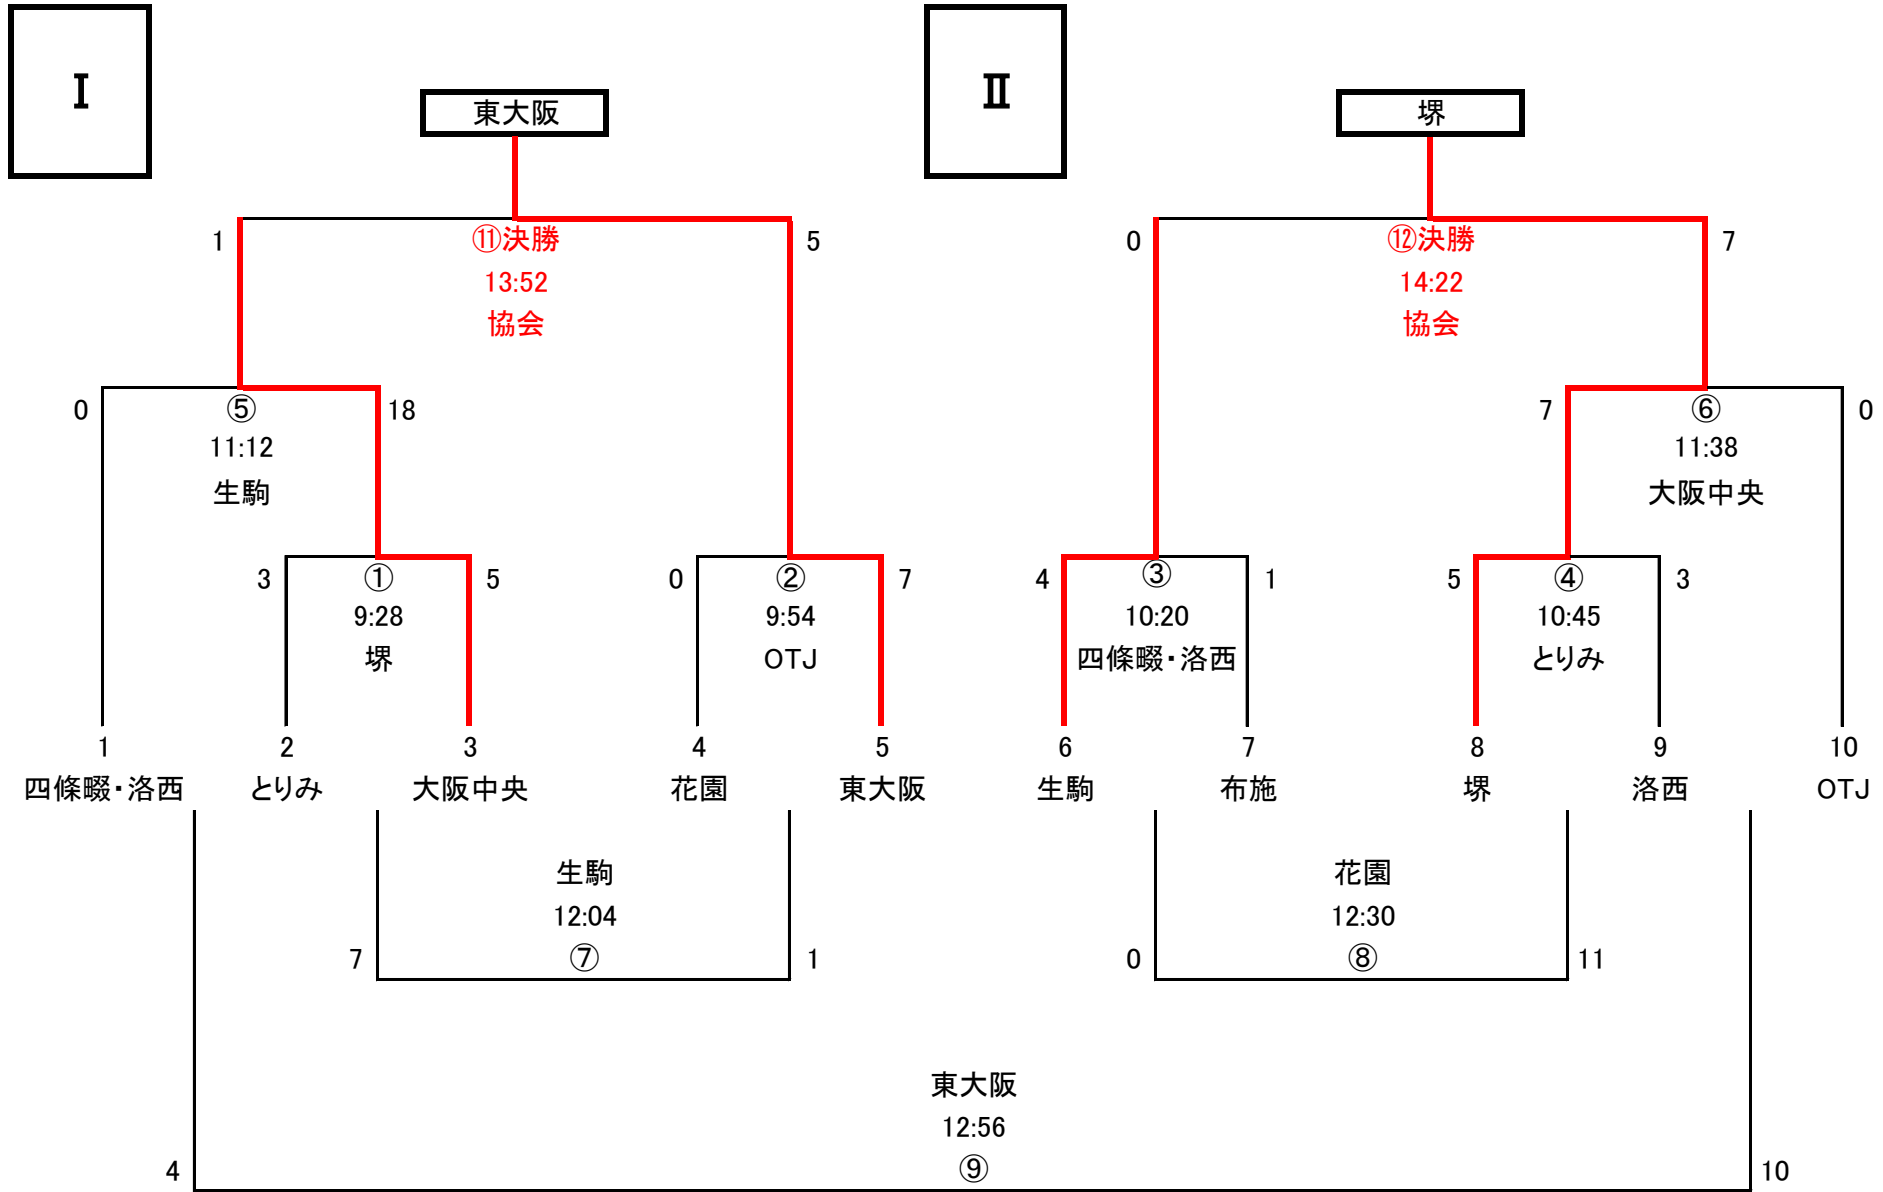

5年生 トーナメント表
 (花園ラグビー場 多目的グラウンドAコート)

- ◎同点の場合は本部にて抽選を行います。
- ◎レフリーは試合結果を本部に報告して下さい。
- ◎レフリーは前の試合のハーフタイム、チームキャプテンは5分前にトスを行いますので本部までお願いします。

(アナウンス) 試合開始1分前です→試合を開始して下さい→前半を終了して下さい→後半を開始して下さい→試合

6年生 トーナメント表
(花園ラグビー場 多目的グラウンドBコート)

I

II

◎同点の場合は本部にて抽選を行います。

◎レフリーは試合結果を本部に報告して下さい。

◎レフリーは前の試合のハーフタイム、チームキャプテンは5分前にトスを行いますので本部までお願いします。

(アナウンス) 試合開始1分前です→試合を開始して下さい→前半を終了して下さい→後半を開始!