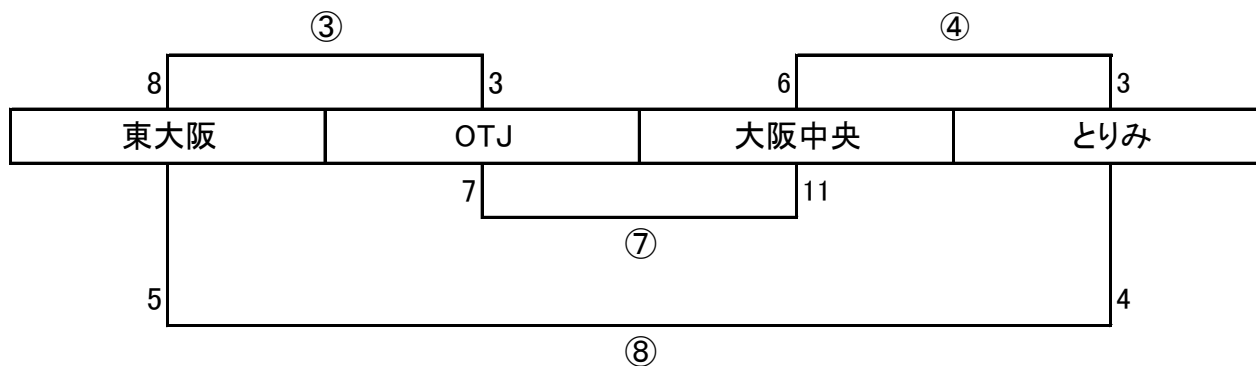

幼児 (多目的グラウンド Aコート)

幼児	8チーム		
花園・布施	東大阪	とりみ	OTJ
洛西	大阪中央	生駒	四條畷

◎時間は10分x3分x10分

◎幼児についてはカップ争奪ではありません。

◎レフリーは試合結果を本部に報告して下さい。

◎レフリーは前の試合のハーフタイム、チームキャプテンは5分前にトスを行いますので本部までお願いします。

(アナウンス) 試合開始1分前です→試合を開始して下さい→前半を終了して下さい→後半を開始して下さい→試合を終了して下さい