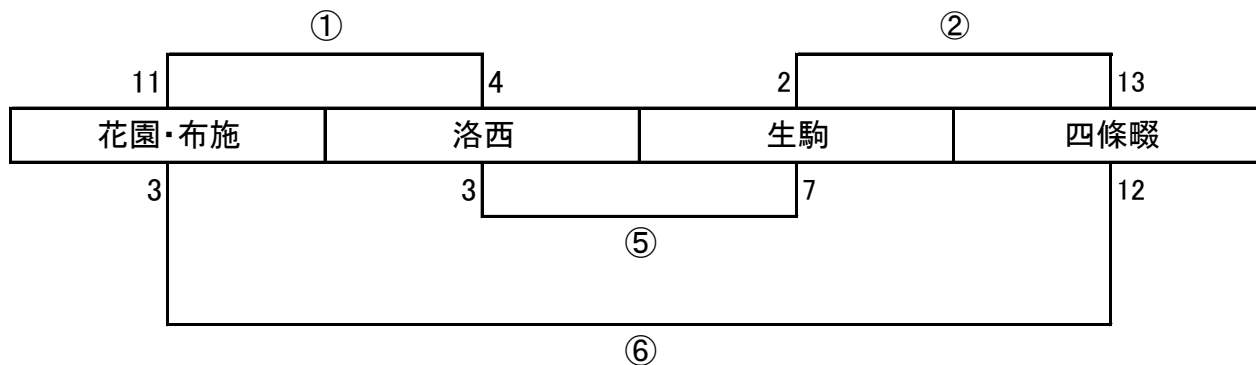

幼児 (多目的グラウンド Aコート)

幼児	8チーム		
花園・布施	東大阪	とりみ	OTJ
洛西	大阪中央	生駒	四條畷

◎時間は10分x3分x10分

◎幼児についてはカップ争奪ではありません。

◎レフリーは試合結果を本部に報告して下さい。

◎レフリーは前の試合のハーフタイム、チームキャプテンは5分前にトスを行いますので本部までお願いします。

(アナウンス) 試合開始1分前です→試合を開始して下さい→前半を終了して下さい→後半を開始して下さい→試合を終了して下さい