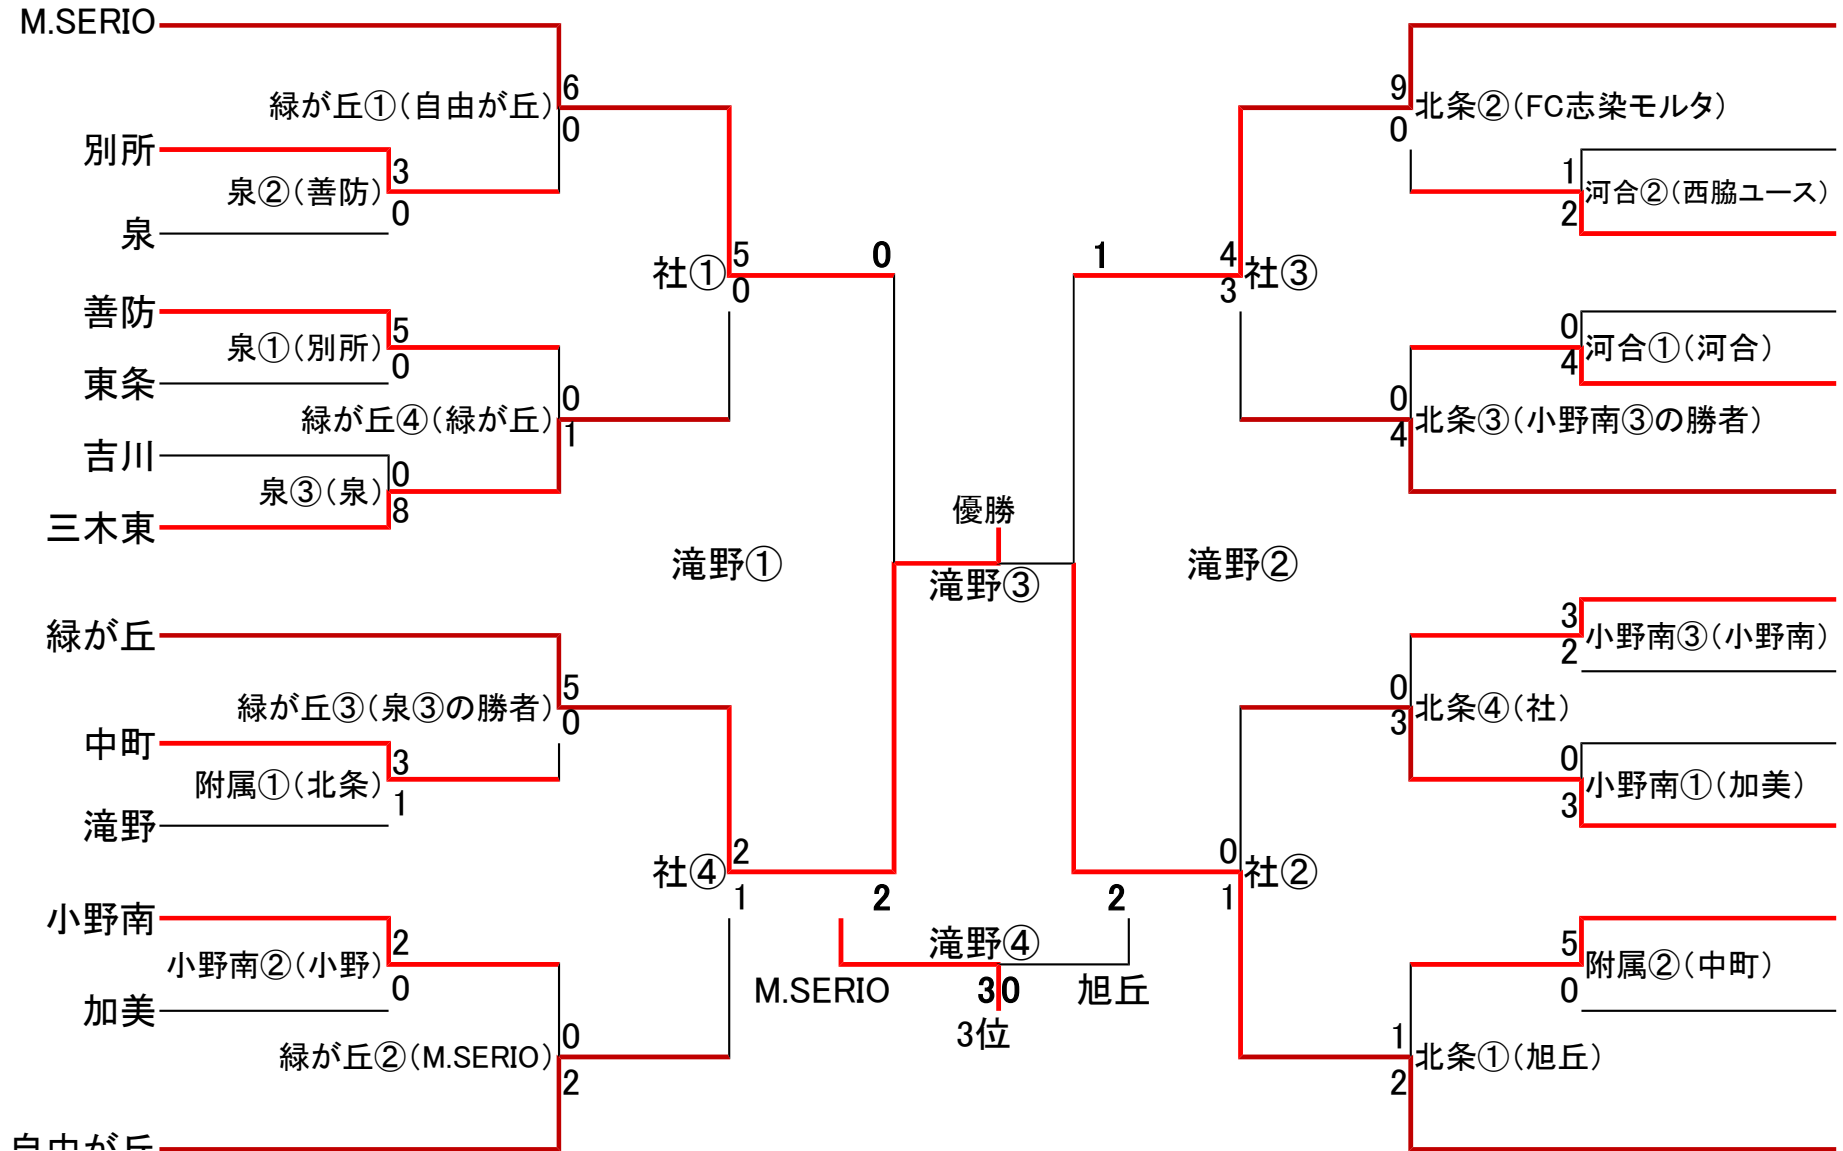

平成28年度 第50回兵庫県中学生サッカー選手権大会北播磨予選 組み合わせ

2016/08/07 2016/08/11 2016/08/27 2016/08/28 2016/08/28 2016/08/28 2016/08/27 2016/08/11 2016/08/07

※試合時間 8/7・11 ①9:00～ ②10:10～ ③11:20～ ④12:30～
8/27 ①9:30～ ②10:40～ ③11:50～ ④13:00～
8/28 ①9:30～ ②10:40～ ③13:30～ ④14:40～

※2回戦までの副審は主審のチームから出してください。

※自チームの試合の前後の試合は大会本部で第4審をしてください。

※8/27・28の審判は2回戦終了後に連絡します。ご協力をよろしくお願いします。

※最終の時間が遅くなりますので基本的には試合が終われば時間が来ていなくても次の試合を始めようと思います。
早めの会場への到着をお願いします。ご協力をお願いします。

旭丘

黒田庄

河合

西脇ユース

FC 吉染五川

「心算モデル」