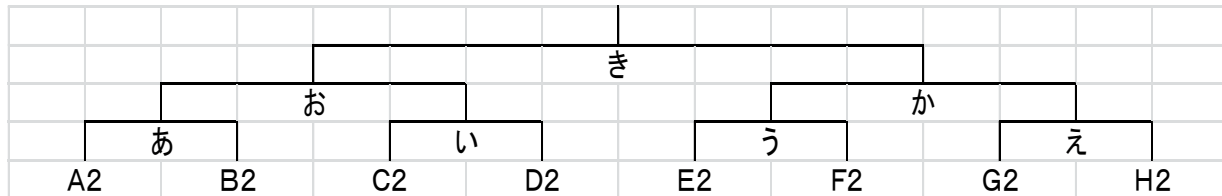

中位トーナメント 2日目

(会場: 社中学校)

	試合時間	対戦	審判
あ	9:00	黒田庄 0VS1 社	C2
い	9:50	加美 0VS0 5PK4 FC志染モルタ	あいの負
う	10:40	自由が丘 3VS0 三木東	いの負
え	11:30	八千代 1VS1 5PK4 北条	うの負
お	12:20	社 0VS1 加美	えの負
か	13:10	自由が丘 3VS0 八千代	おの負
き	14:50	加美 0VS1 自由が丘	かの負+生徒

※ ベスト4に残ったチームで、最後の片づけをお願いします。