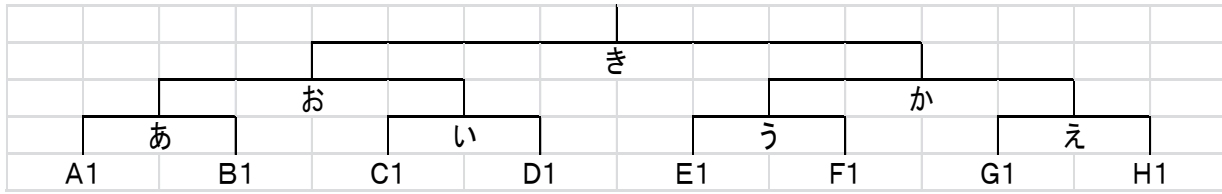

決勝トーナメント 2、3日目

(会場:三木防第2陸上)

18日	試合時間	対戦	審判
あ	9:30	善防 0 VS 1 小野	イルソーレ
い	10:30	イルソーレ 2 VS 1 小野南	善防
う	11:30	FALCO 3 VS 0 緑が丘	小野南
え	12:30	西脇南 2 VS 3 滝野	緑が丘
21日			
お	9:30	小野 2 VS 0 イルソーレ	西脇南
か	10:30	FALCO 0 VS 1 滝野	イルソーレ
き	13:00	小野 0 VS 1 滝野	三村・橋本・祐尾

優勝:滝野
準優勝:小野
3位:イルソーレ・FALCO

※ ベスト4に残ったチームで、最後の片づけをお願いします。