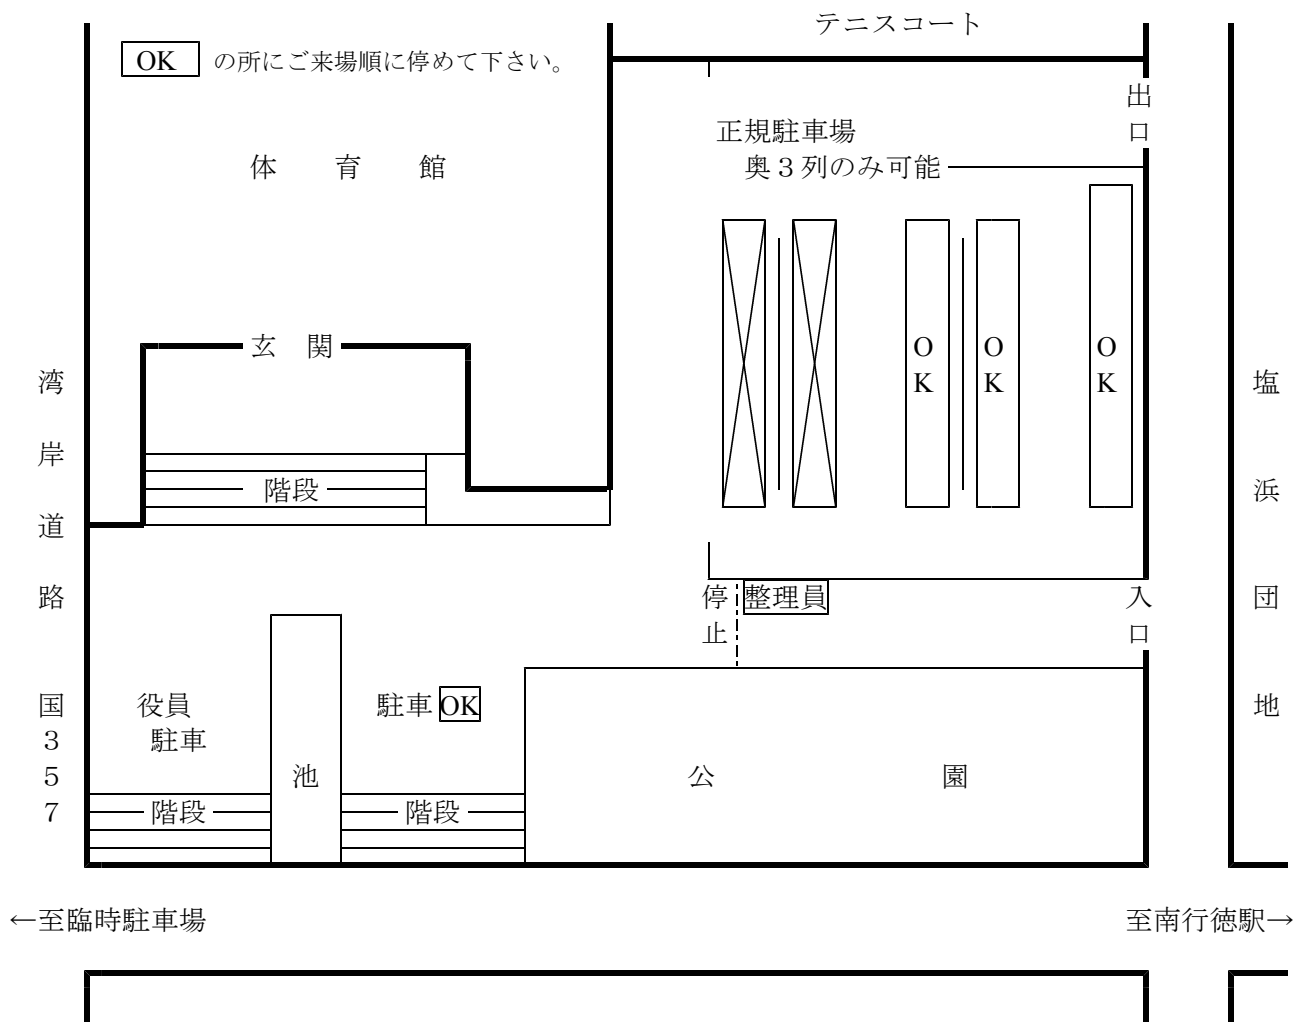

# 駐車場利用のご案内

体育館事務所との打ち合わせで、駐車できる場所は正規駐車場は約40台です。車を利用の場合は必ず3名以上の乗り合いをお願いします。整理員から「駐車許可票」を受け取り、指示に従うようお願いします。また臨時駐車場は台数制限はありませんので、自由にご利用下さい。

## <臨時駐車場>

こちらは台数制限はありません。