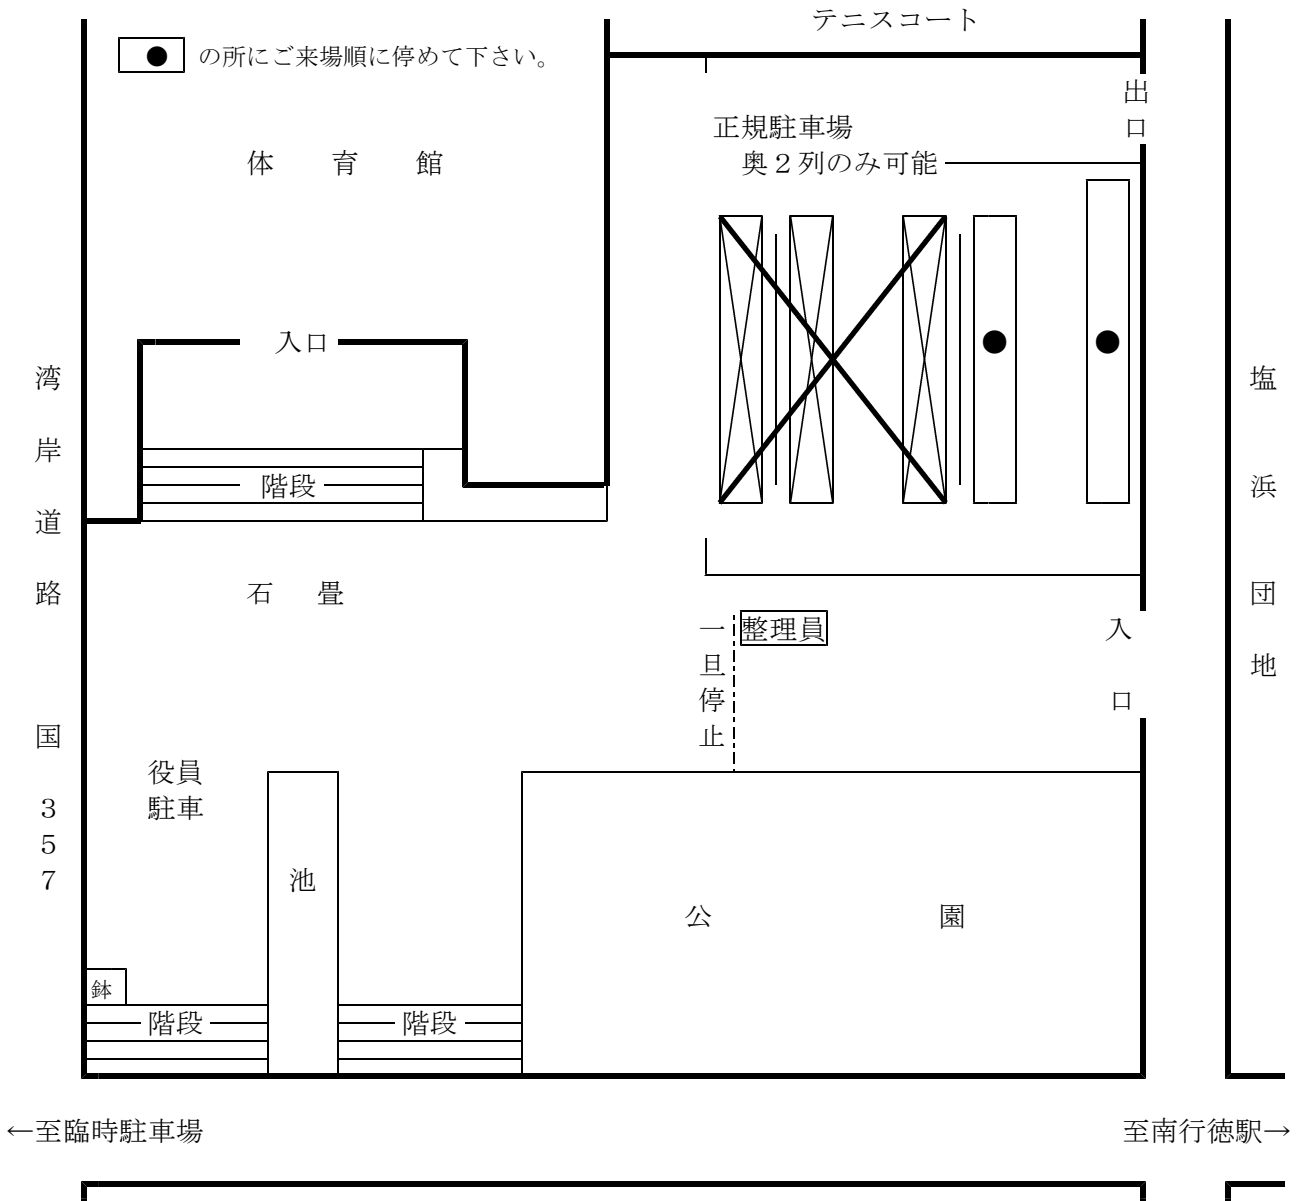

駐車場利用のご案内

駐車できる場所は正規駐車場約35台で、1チーム2台まで可能です。それ以上は臨時駐車場をご利用下さい。臨時駐車場は台数制限はありません。

なお各チーム2台分の駐車許可票を同封しますので、ご来場の際は、運転席前に置いて整理員に見えるようにしておいて下さい。

＜臨時駐車場＞

こちらは台数制限はありません。