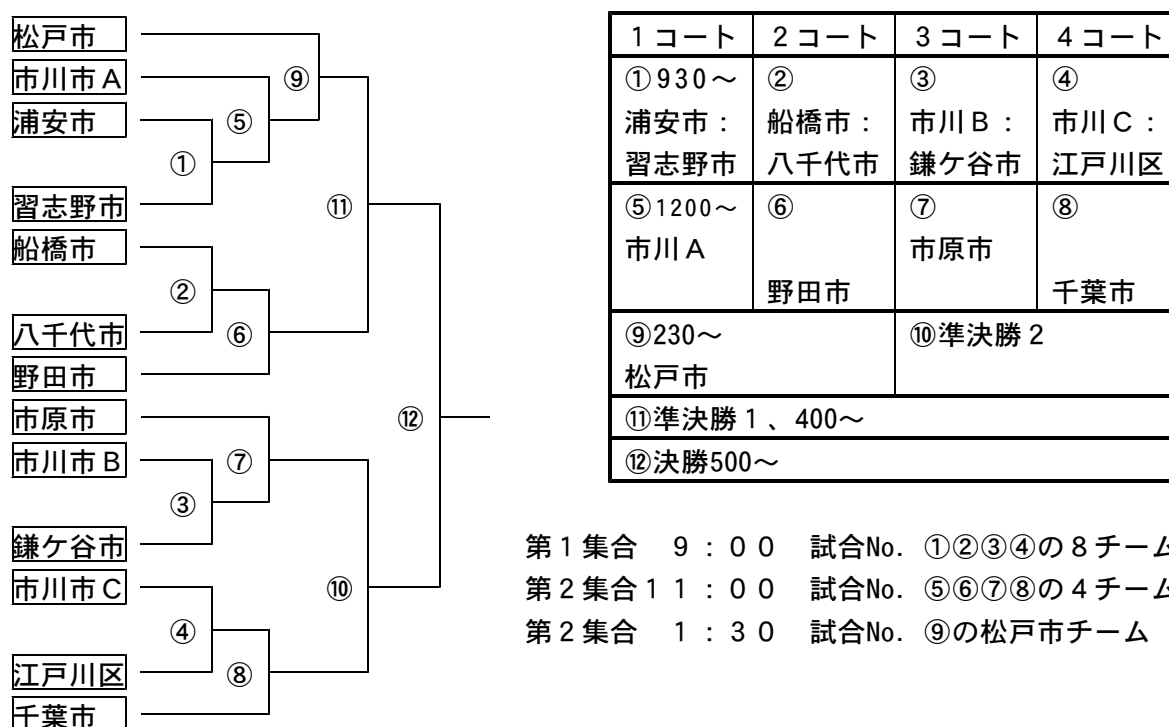

# 第14回 市川Special大会 申込状況・事前案内

平成30年2月7日15時現在

信篤体育館は8:45開門のため、来場が早過ぎることのないようにして下さい！

■ メンバー変更・追加届けの到着 (当日でも可)

習志野市、野田市、

## ★組み合わせ・タイムテーブル・集合時刻