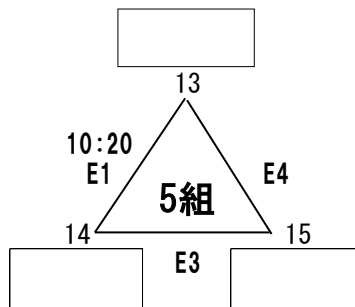

【 予選リーグ 組み合わせ 】

第1日目 8月26日(土)

A・Bコート 洪民運動公園総合体育館
C・D・Eコート 盛岡大学体育館

【 男子 】

各組2位まで、決勝トーナメントへ

【 女子 】

各組2位まで、決勝トーナメントへ

【 決勝トーナメント組み合わせ 】