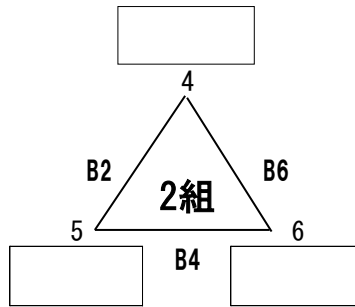

【 予選リーグ 組み合わせ 】

第1日目 8月26日(土)

A・Bコート 洪民運動公園総合体育館
C・D・Eコート 盛岡大学体育館

【 男子 】

各組2位まで、決勝トーナメントへ

【 女子 】

各組2位まで、決勝トーナメントへ

【 決勝トーナメント組み合わせ 】