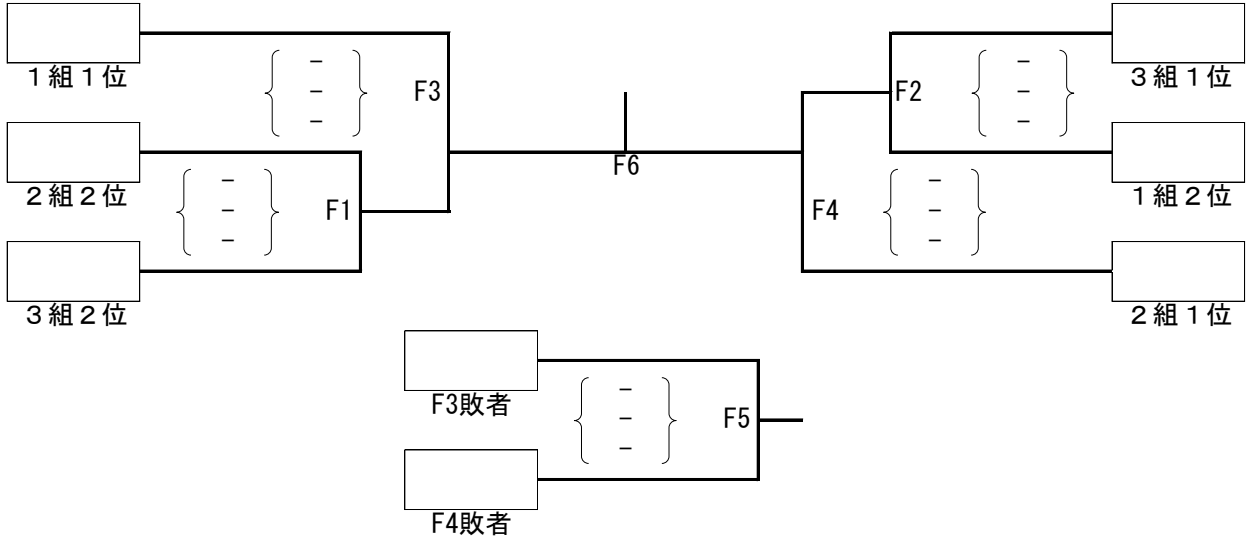

【 予選リーグ 組み合わせ 】

第1日目 8月26日(土)

A・Bコート 洪民運動公園総合体育館
C・D・Eコート 盛岡大学体育館

【 男子 】

各組2位まで、決勝トーナメントへ

【 女子 】

各組2位まで、決勝トーナメントへ

【 決勝トーナメント組み合わせ 】

第2日目 8月27日(日)

A・Bコート 渋民運動公園総合体育館

Fコート 渋民小学校体育館

【 男子 】

【 女子 】