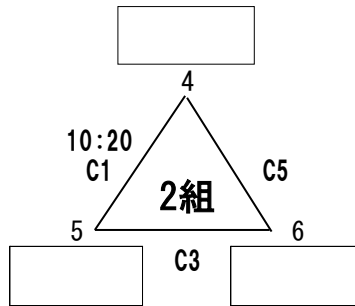

【 予選リーグ 組み合わせ 】

第1日目 8月26日(土)

A・Bコート 洪民運動公園総合体育館
C・D・Eコート 盛岡大学体育館

【 男子 】

各組2位まで、決勝トーナメントへ

【 女子 】

各組2位まで、決勝トーナメントへ

【 決勝トーナメント組み合わせ 】