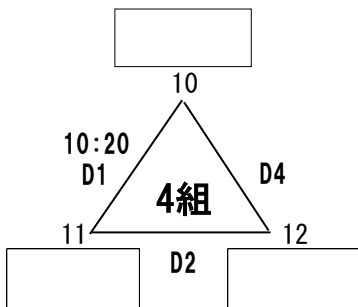

【 予選リーグ 組み合わせ 】

第1日目 8月26日(土)

A・Bコート 洪民運動公園総合体育館
C・D・Eコート 盛岡大学体育館

【 男子 】

各組2位まで、決勝トーナメントへ

【 女子 】

各組2位まで、決勝トーナメントへ

【 決勝トーナメント組み合わせ 】