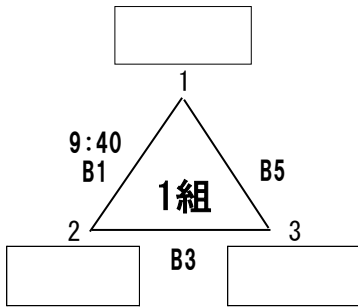

【 予選リーグ 組み合わせ 】

第1日目 8月26日(土)

A・Bコート 洪民運動公園総合体育館
C・D・Eコート 盛岡大学体育館

【 男子 】

各組2位まで、決勝トーナメントへ

【 女子 】

各組2位まで、決勝トーナメントへ

【 決勝トーナメント組み合わせ 】