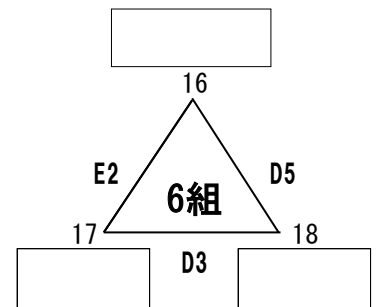

【 予選リーグ 組み合わせ 】

第1日目 8月26日(土)

A・Bコート 洪民運動公園総合体育館
C・D・Eコート 盛岡大学体育館

【 男子 】

各組2位まで、決勝トーナメントへ

【 女子 】

各組2位まで、決勝トーナメントへ

【 決勝トーナメント組み合わせ 】