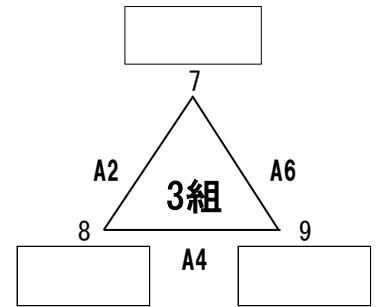

【 予選リーグ 組み合わせ 】

第1日目 8月26日(土)

A・Bコート 洪民運動公園総合体育館
C・D・Eコート 盛岡大学体育館

【 男子 】

各組2位まで、決勝トーナメントへ

【 女子 】

各組2位まで、決勝トーナメントへ

【 決勝トーナメント組み合わせ 】