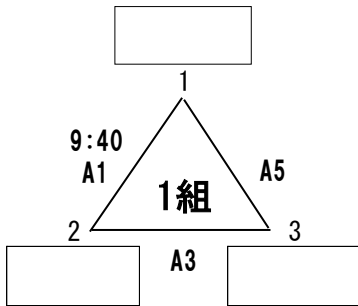

【 予選リーグ 組み合わせ 】

第1日目 8月26日(土)

A・Bコート 洪民運動公園総合体育館
C・D・Eコート 盛岡大学体育館

【 男子 】

各組2位まで、決勝トーナメントへ

【 女子 】

各組2位まで、決勝トーナメントへ

【 決勝トーナメント組み合わせ 】