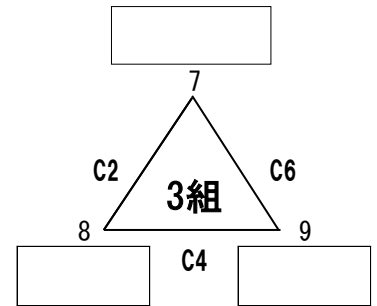

【 予選リーグ 組み合わせ 】

第1日目 8月26日(土)

A・Bコート 洪民運動公園総合体育館
C・D・Eコート 盛岡大学体育館

【 男子 】

各組2位まで、決勝トーナメントへ

【 女子 】

各組2位まで、決勝トーナメントへ

【 決勝トーナメント組み合わせ 】