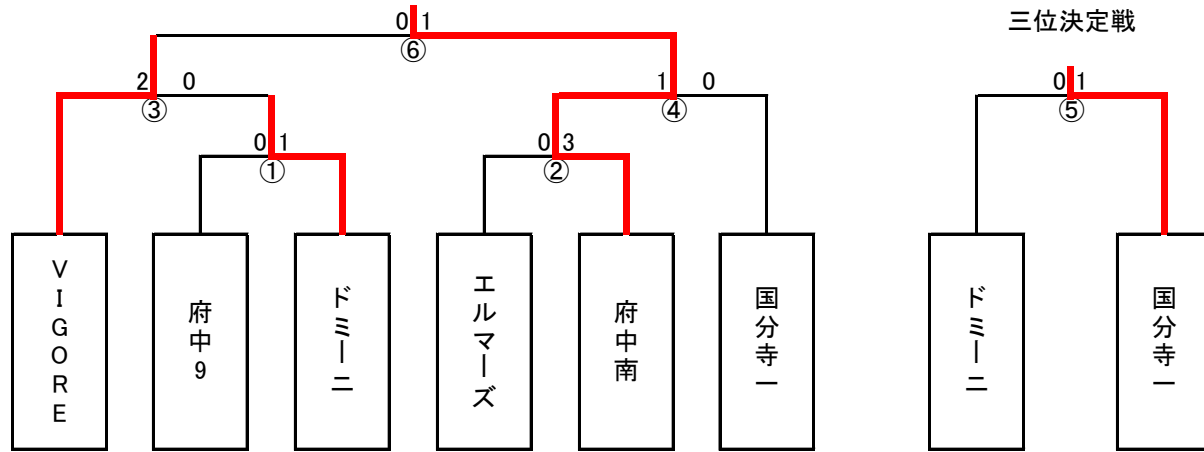

2016年度マザーズカップ10ブロック予選

優勝 府中南
 二位 VIGORE
 三位 国分寺一
 四位 ドミーニ

日付		11月26日 (土)		会場責任 VIGORE			
試合会場		砂川中央北					
マッチNo.	試合順	キックオフ	チーム名	スコア	チーム名	審判	
①	1	10:00	府中9	0 - 1	ドミーニ	国分寺一2名	
③	2	10:50	VIGORE	2 - 0	ドミーニ	エルマーズ 府中南	
⑤	3	11:40	ドミーニ	0 - 2	国分寺一	③の勝者 ④の勝者	