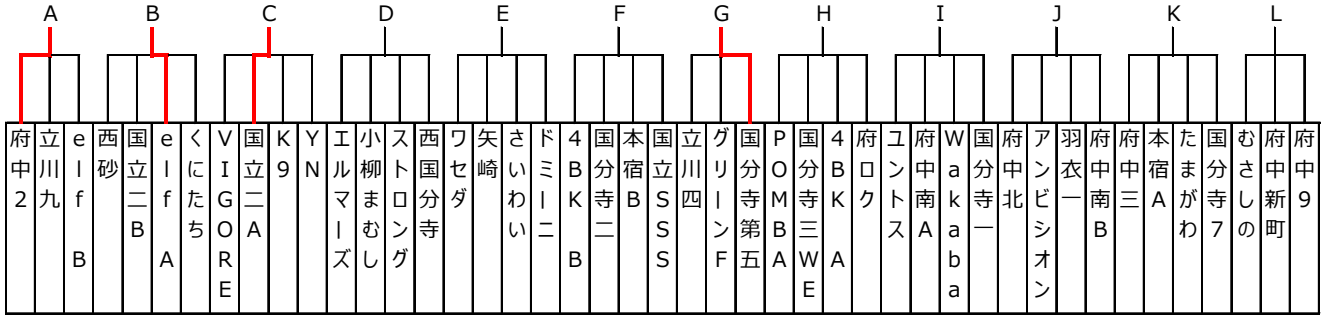

# 2017年アスティークカップ2年生大会時程表

入場：13：00 11月4日（土） 会場責任 国分寺支部  
 車両：各クラブ1台 砂川中央 A リーグ戦

リーグ	試合順	キックオフ	チーム名	チーム名	審判
B	1	14:00	西砂	1 - 0 国立二 B	
C	2	14:20	VIGORE	0 - 3 国立二 A	
B	3	14:40	西砂	0 - 1 elf A	
C	4	15:00	VIGORE	1 - 0 K9	
B	5	15:20	西砂	2 - 0 くいたち	
C	6	15:40	VIGORE	0 - 1 YN	